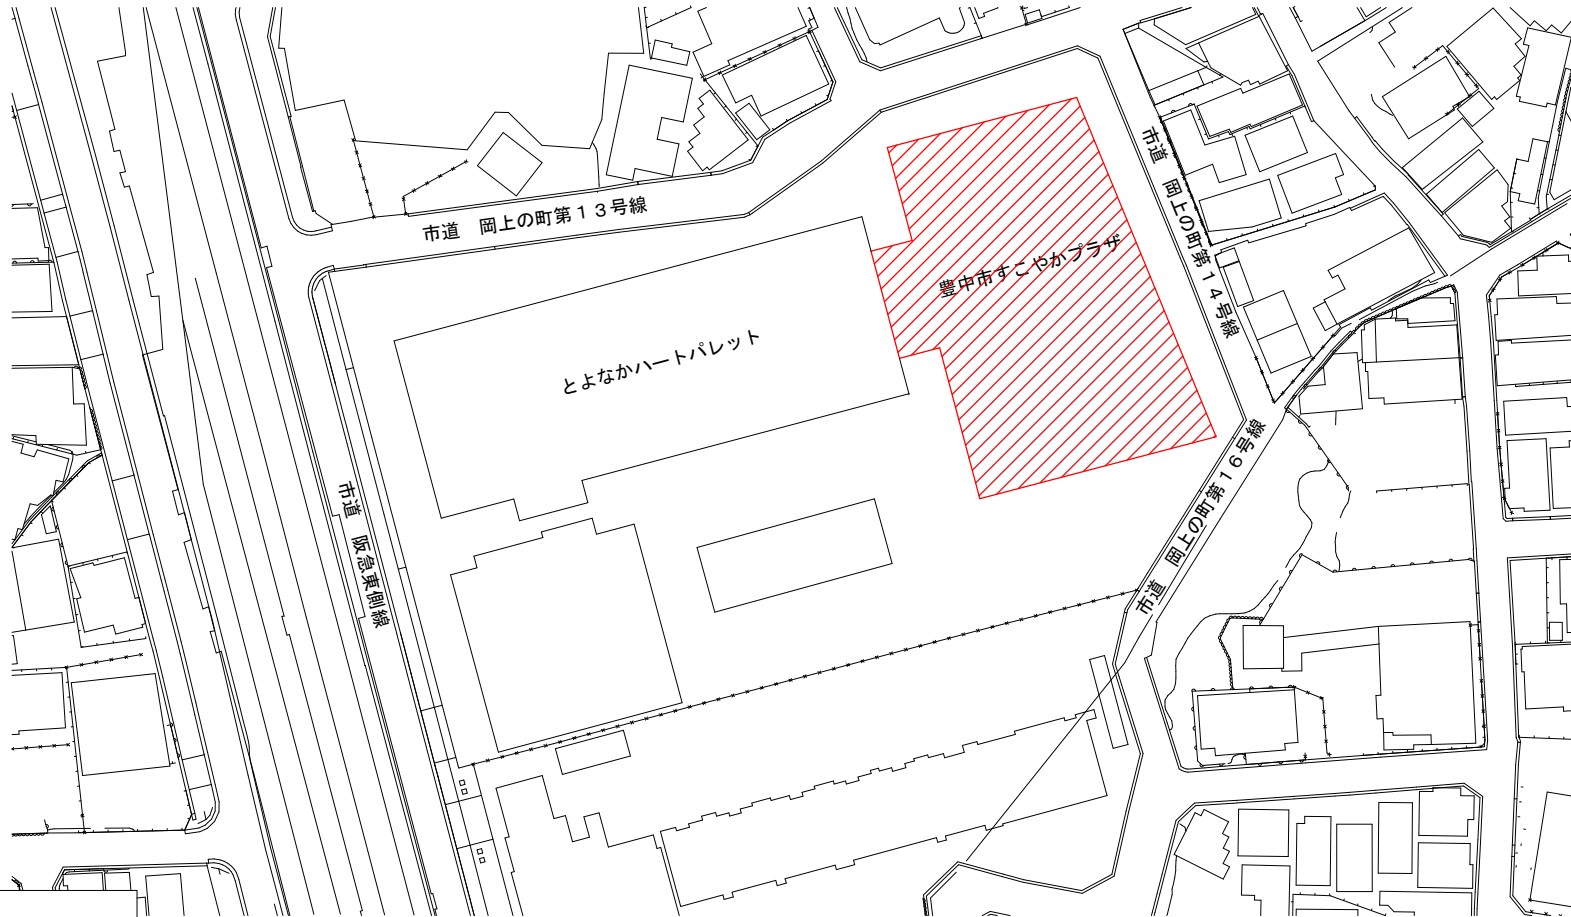

件名

豊中市すこやかプラザ等大規模改修工事設計委託

場所

豊中市岡上の町2丁目1番15号

凡例

 今回委託箇所

配置図

件名

豊中市すこやかプラザ等大規模改修工事設計委託

場所

豊中市桜の町3丁目12番10号

凡例

 今回委託箇所

配置図