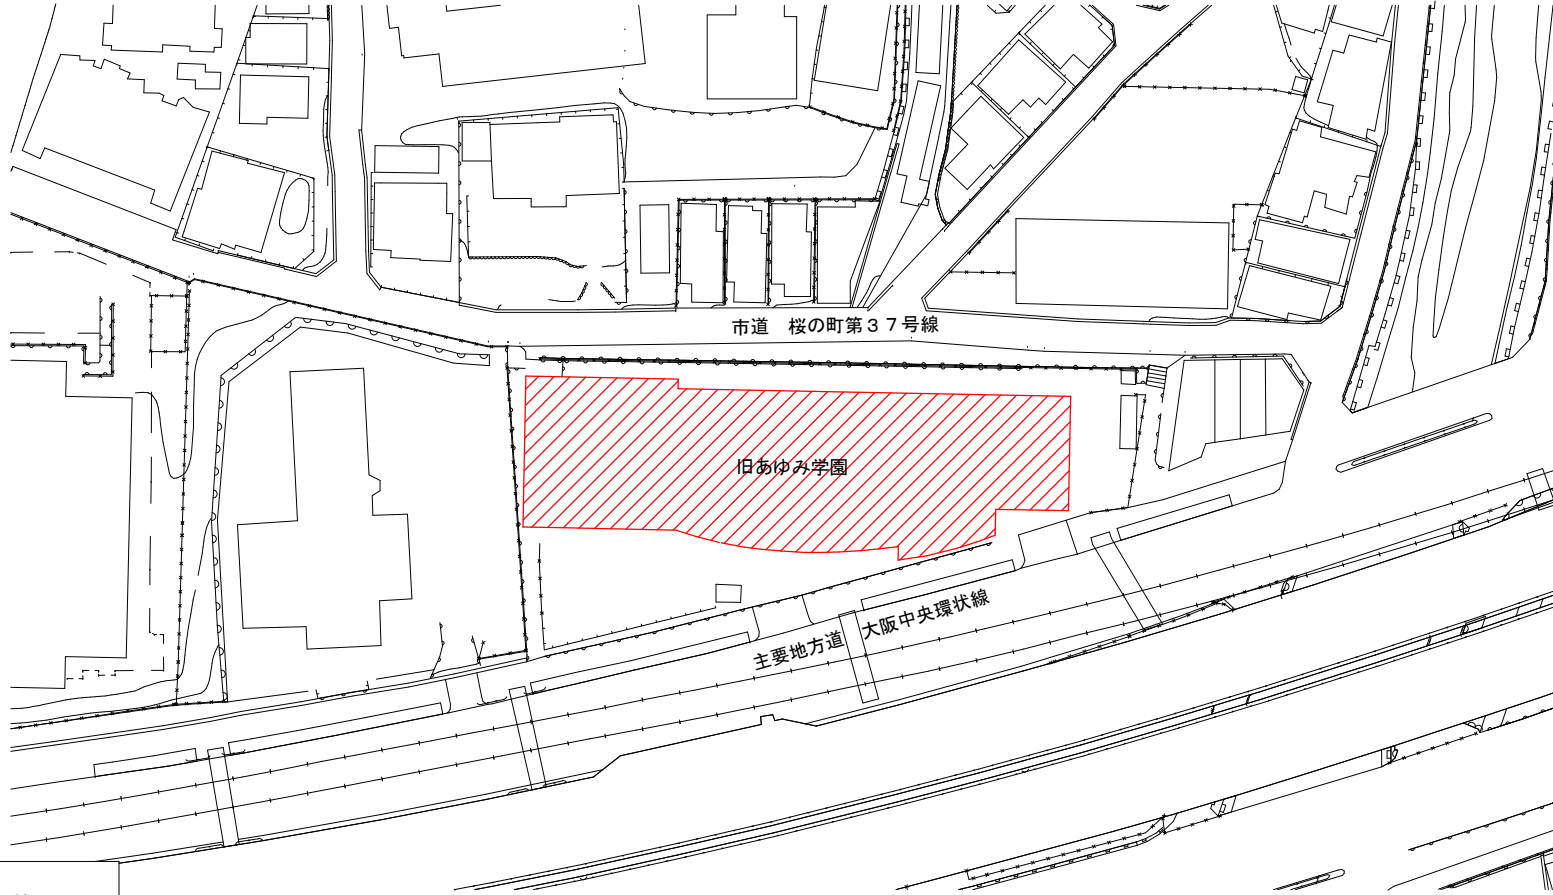

件名

豊中市すこやかプラザ等大規模改修工事設計委託

場所

豊中市岡上の町2丁目1番15号

凡例

 今回委託箇所

配置図

件名

豊中市すこやかプラザ等大規模改修工事設計委託

場所

豊中市桜の町3丁目12番10号

凡例

 今回委託箇所

配置図