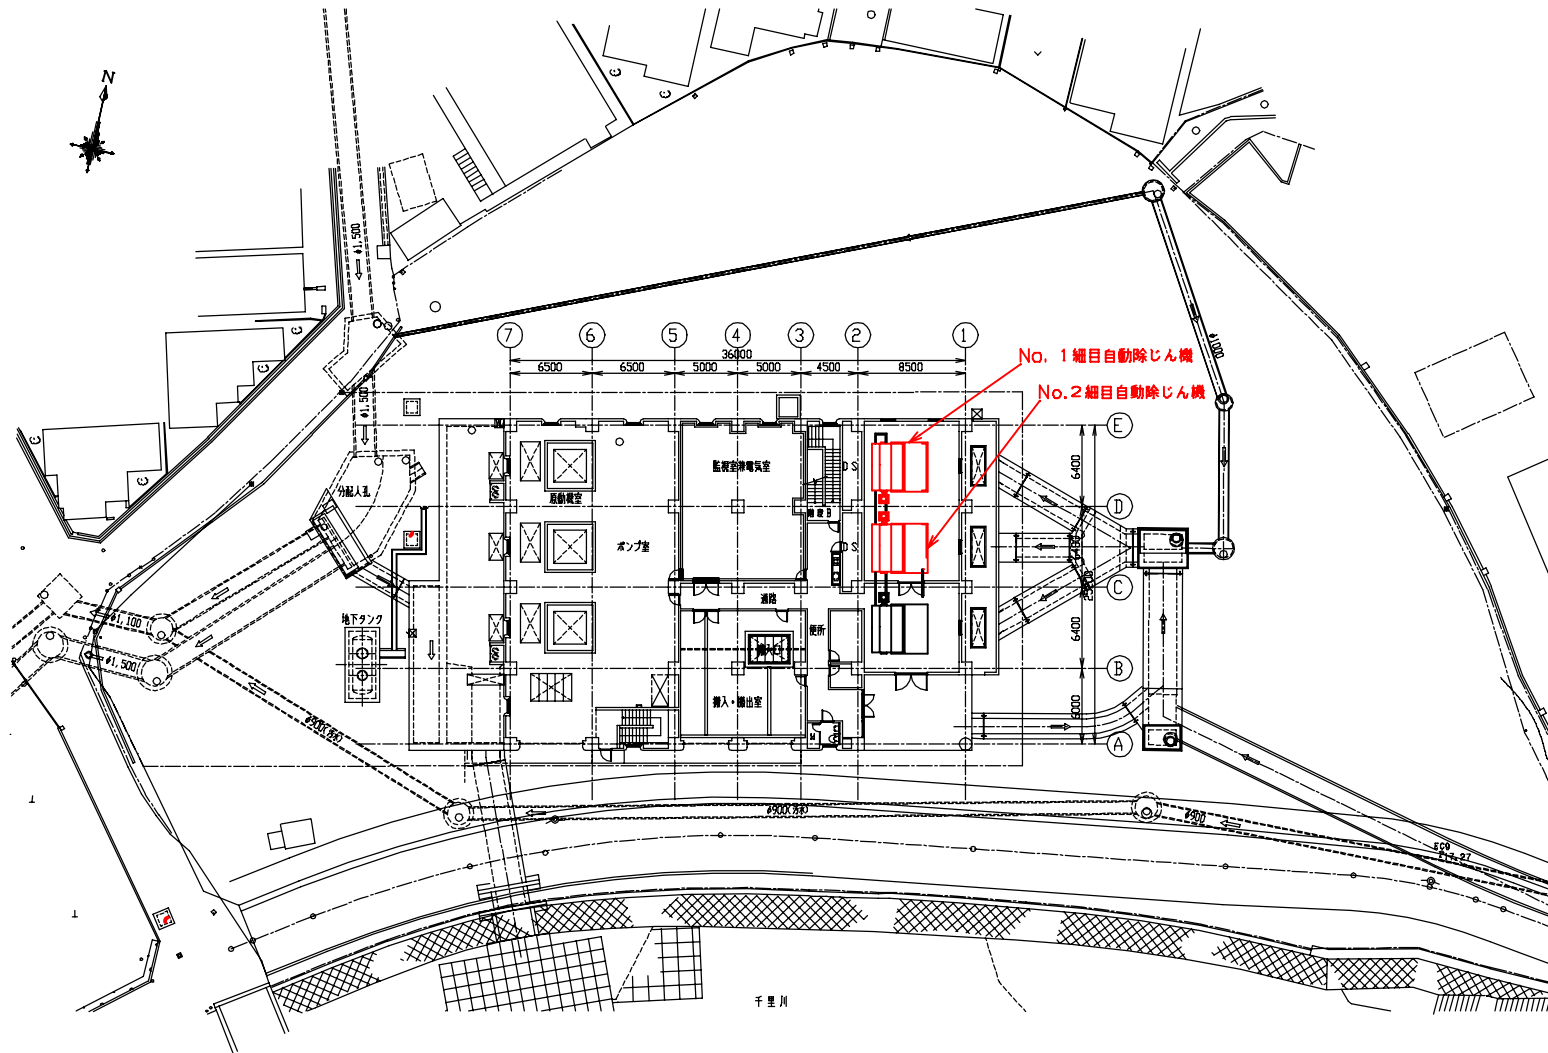

件名

令和5年度千里園ポンプ場  
沈砂池設備工事

場所

豊中市螢池南町1丁目地内

凡例

施工箇所