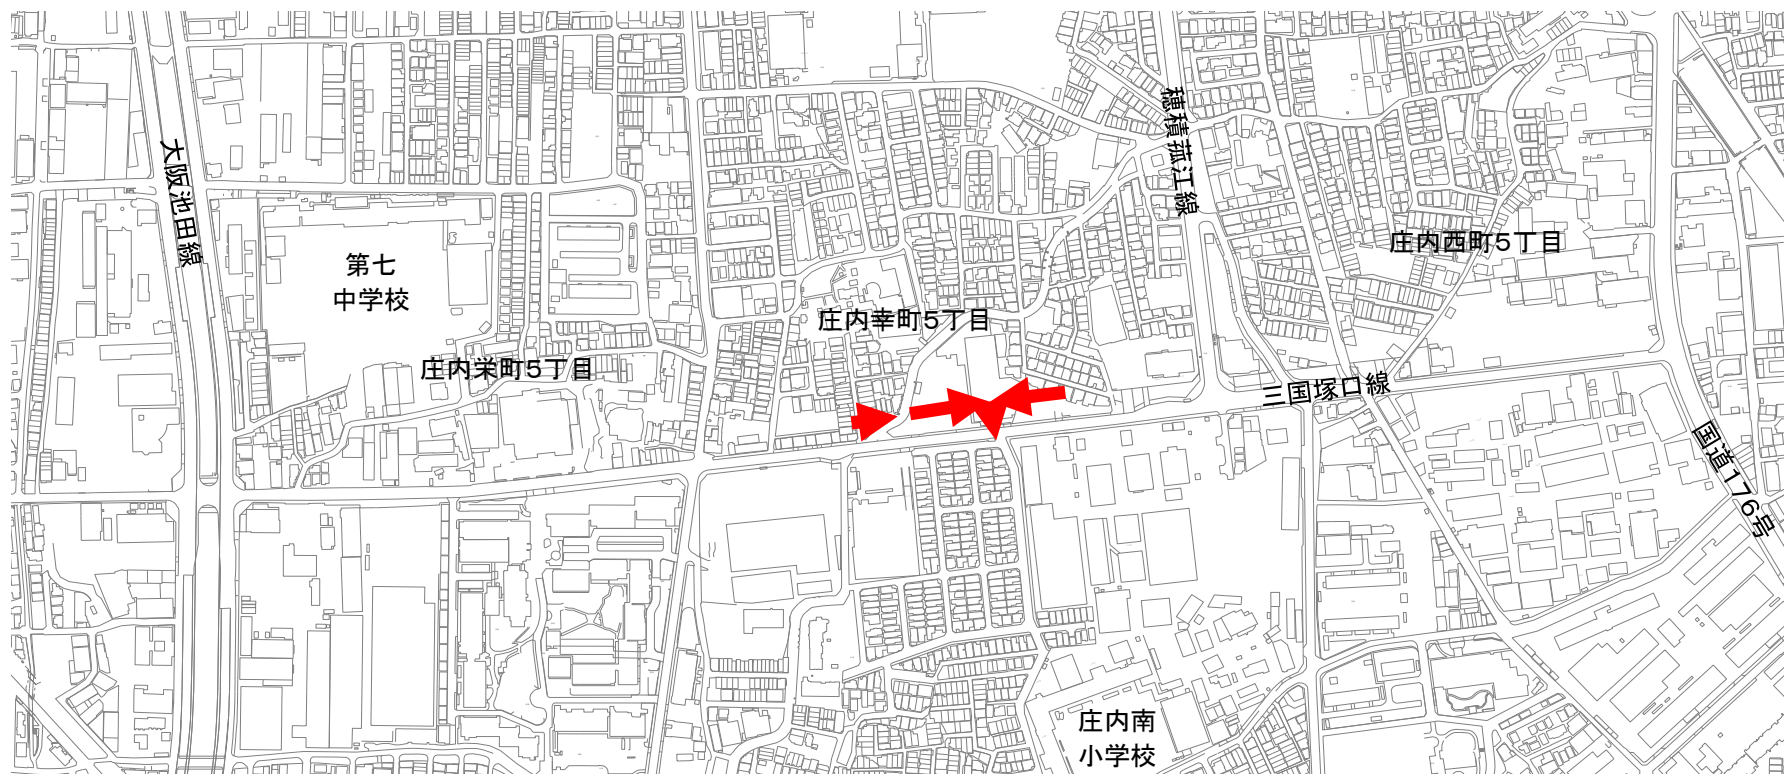

件名

令和5年度下水道築造工事(庄内幸町5丁目)

場所

豊中市庄内幸町5丁目地内

庄内排水区

凡 例

施工箇所