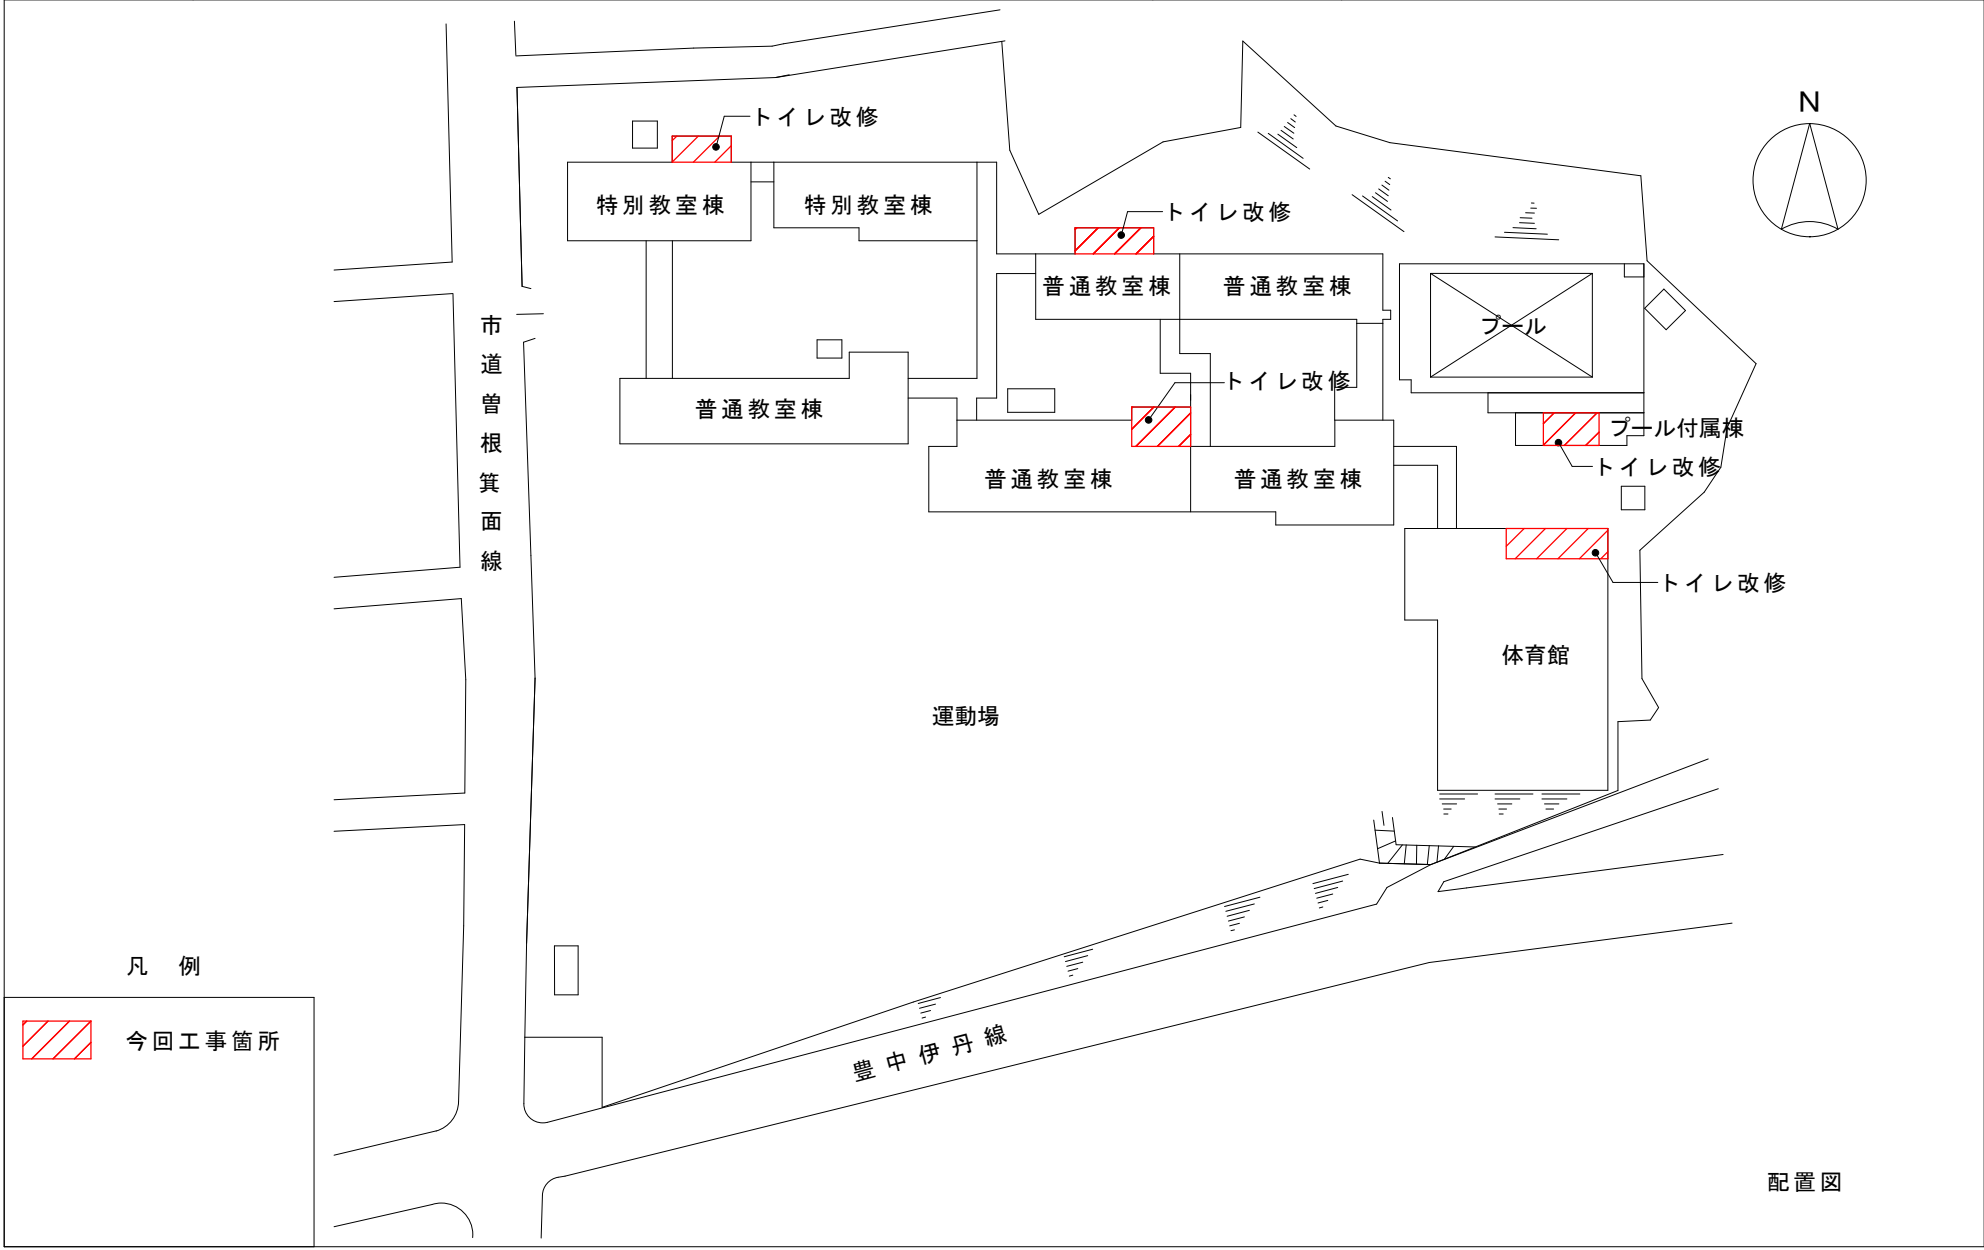

件名

豊中市立東豊中小学校外1校体育館トイレ等内装改修工事

場所

豊中市東豊中町5丁目1番1号(東豊中小学校)

凡例

 今回工事箇所

配置図

件名	豊中市立東豊中小学校外1校体育館トイレ等内装改修工事	場所	豊中市栗ヶ丘町1番1号(第三中学校)
----	----------------------------	----	--------------------

凡例

 今回工事箇所

配置図