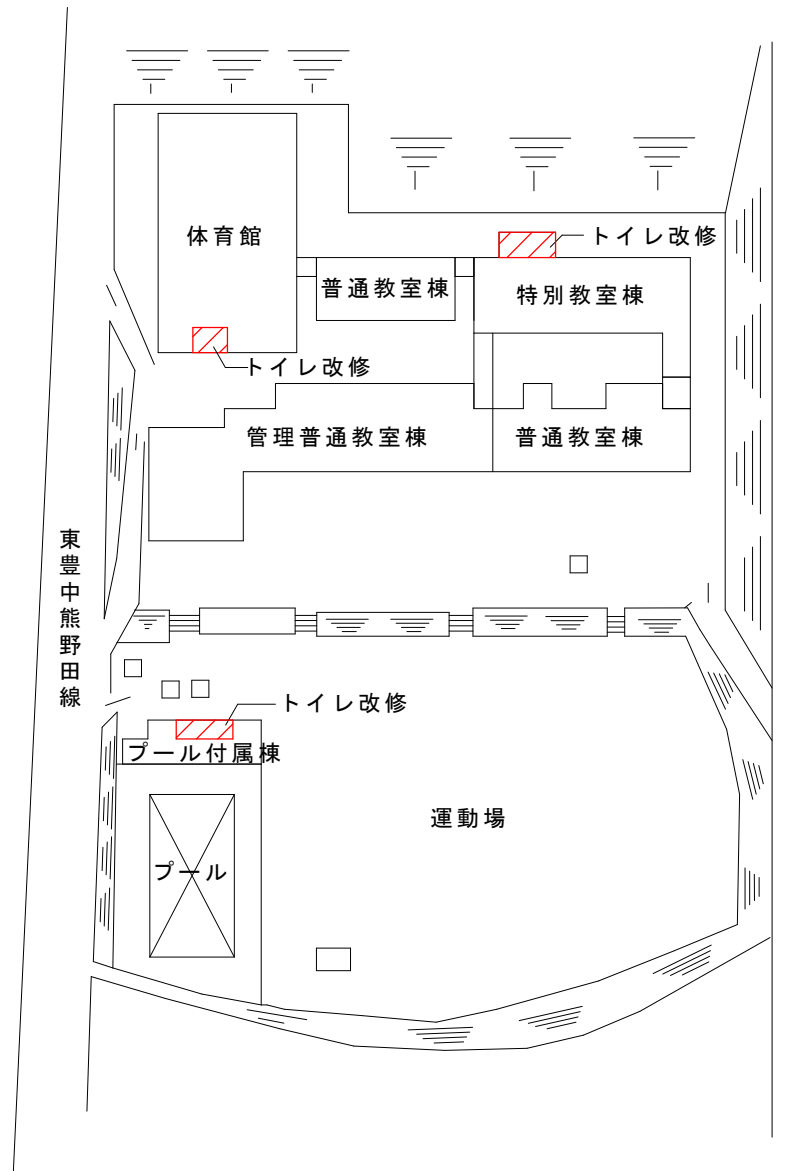

件名

豊中市立東豊中小学校外1校体育館トイレ等内装改修工事

場所

豊中市東豊中町5丁目1番1号(東豊中小学校)

凡例

 今回工事箇所

配置図

件名	豊中市立東豊中小学校外1校体育館トイレ等内装改修工事	場所	豊中市栗ヶ丘町1番1号(第三中学校)
----	----------------------------	----	--------------------

凡例

 今回工事箇所

配置図