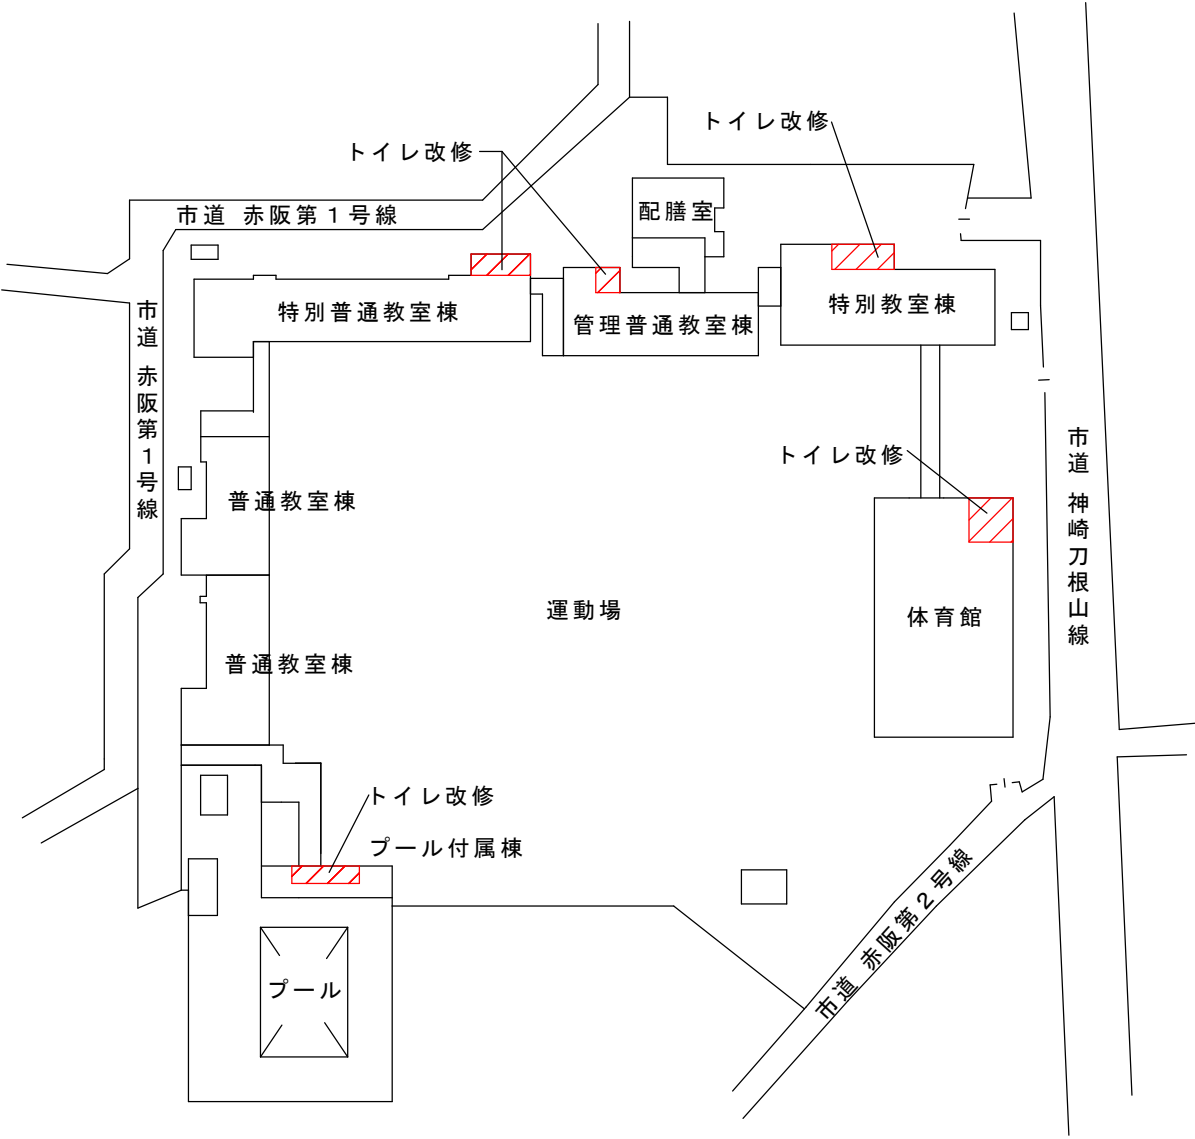

件名	豊中市立熊野田小学校外1校体育館トイレ等内装改修工事	場所	豊中市赤阪1丁目5番1号(熊野田小学校)
----	----------------------------	----	----------------------

凡例

 今回工事箇所

配置図

件名	豊中市立熊野田小学校外1校体育館トイレ等内装改修工事	場所	豊中市熊野町3丁目8番1号(第十五中学校)
----	----------------------------	----	-----------------------

凡例

今回工事箇所