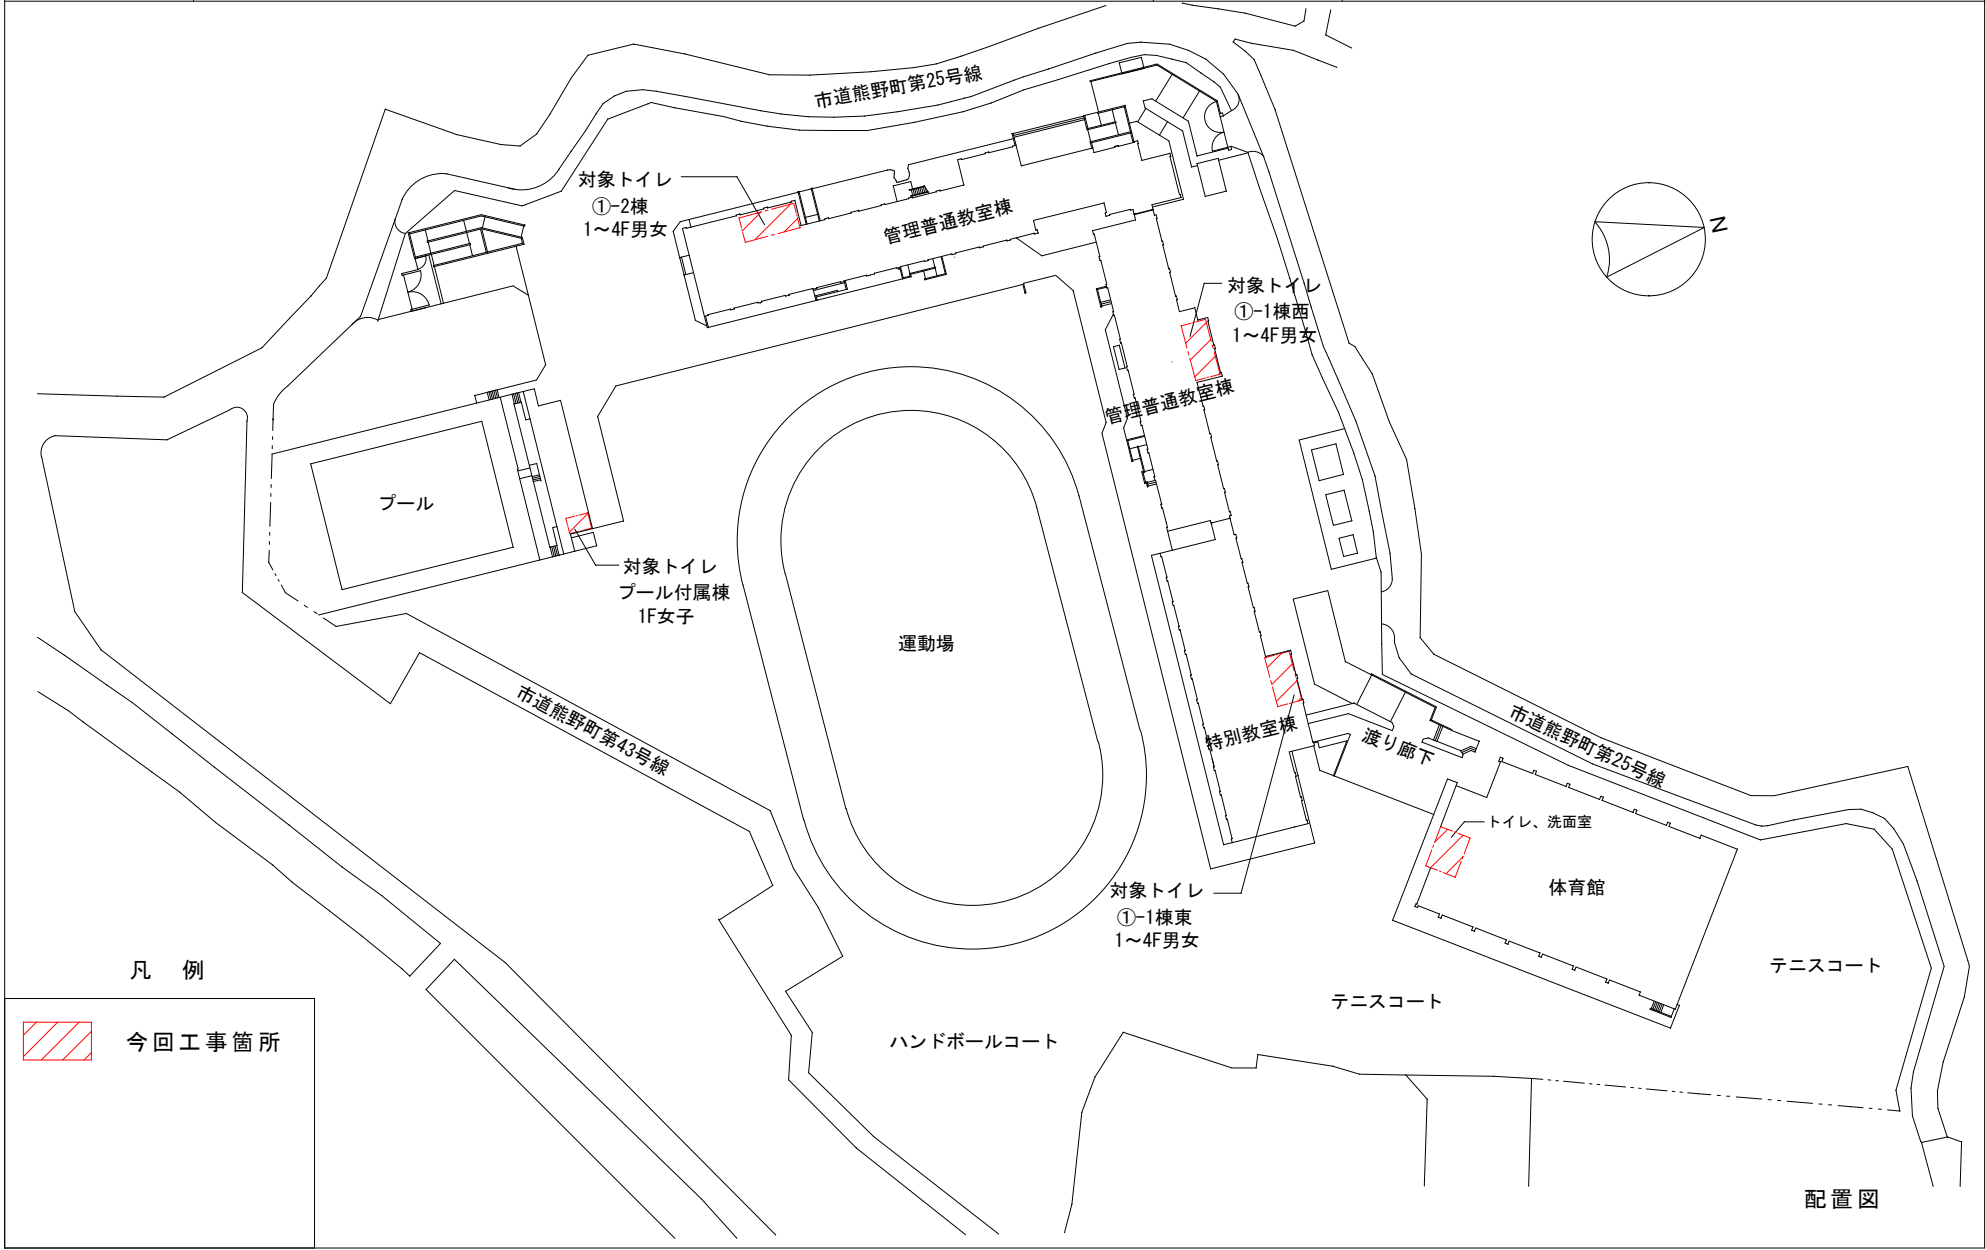

件名	豊中市立熊野田小学校外1校体育館トイレ等内装改修工事	場所	豊中市赤阪1丁目5番1号(熊野田小学校)
----	----------------------------	----	----------------------

凡例

 今回工事箇所

配置図

件名	豊中市立熊野田小学校外1校体育館トイレ等内装改修工事	場所	豊中市熊野町3丁目8番1号(第十五中学校)
----	----------------------------	----	-----------------------

凡例

今回工事箇所