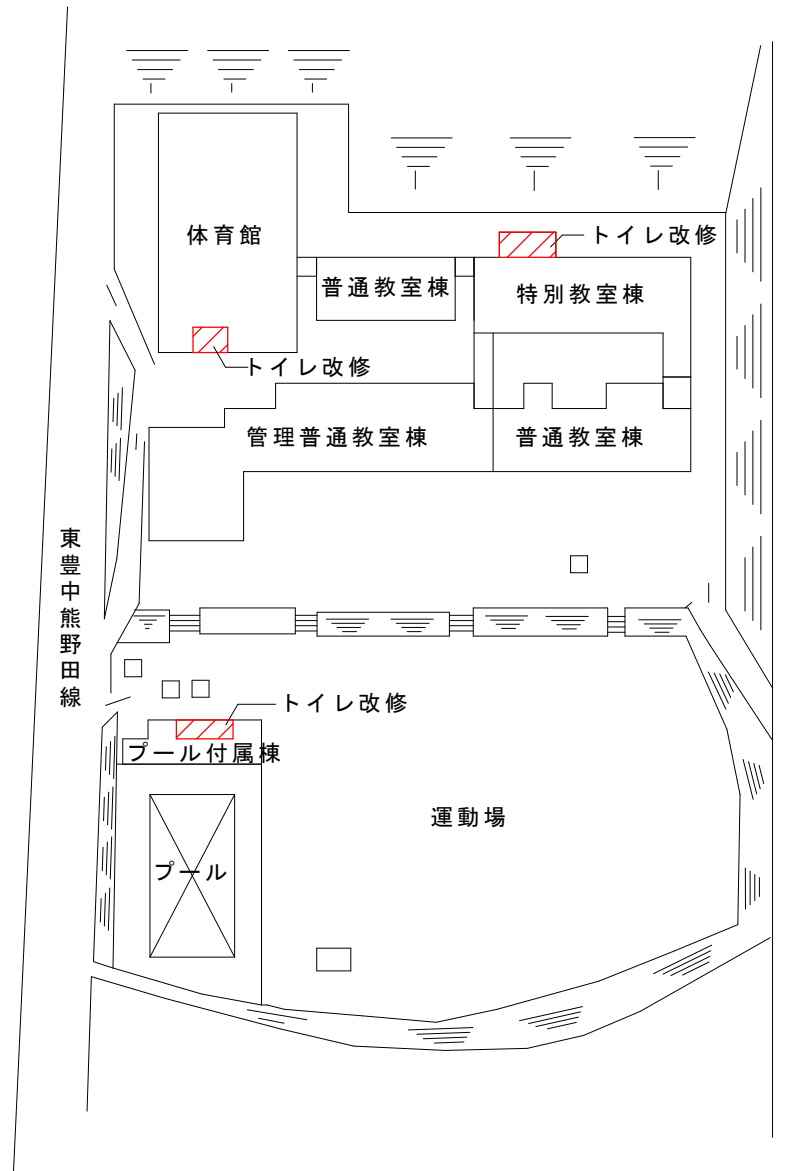

件名

豊中市立東豊中小学校外1校体育館トイレ等内装改修給排水衛生設備工事

場所

豊中市東豊中町5丁目1番1号(東豊中小学校)

凡例

 今回工事箇所

配置図

件名	豊中市立東豊中小学校外1校体育館トイレ等内装改修給排水衛生設備工事	場所	豊中市栗ヶ丘町1番1号(第三中学校)
----	-----------------------------------	----	--------------------

凡例

 今回工事箇所

配置図