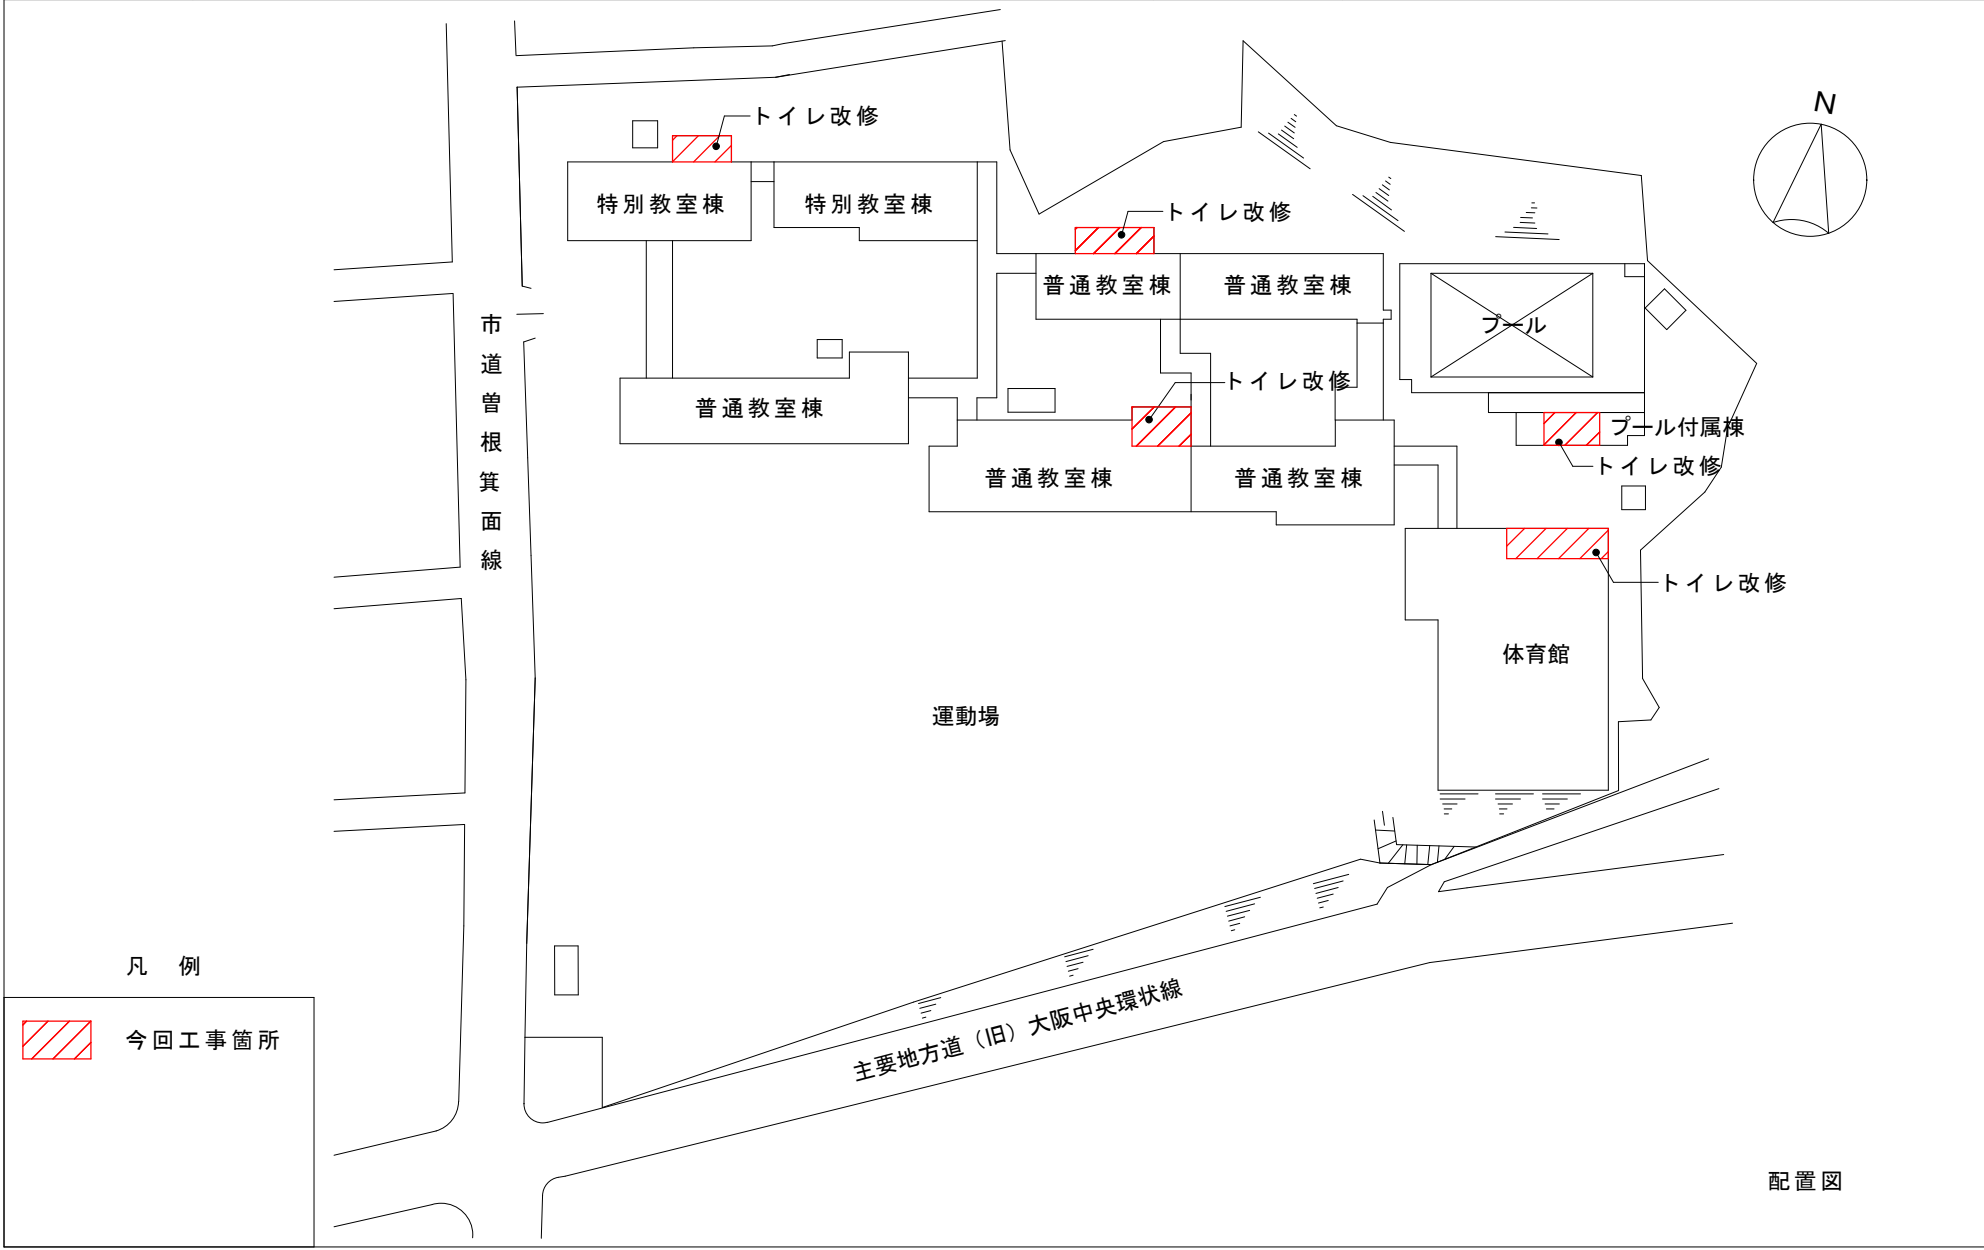

件名

豊中市立東豊中小学校外1校体育館トイレ等内装改修給排水衛生設備工事

場所

豊中市東豊中町5丁目1番1号(東豊中小学校)

凡例

 今回工事箇所

配置図

件名	豊中市立東豊中小学校外1校体育館トイレ等内装改修給排水衛生設備工事	場所	豊中市栗ヶ丘町1番1号(第三中学校)
----	-----------------------------------	----	--------------------

凡例

 今回工事箇所

配置図