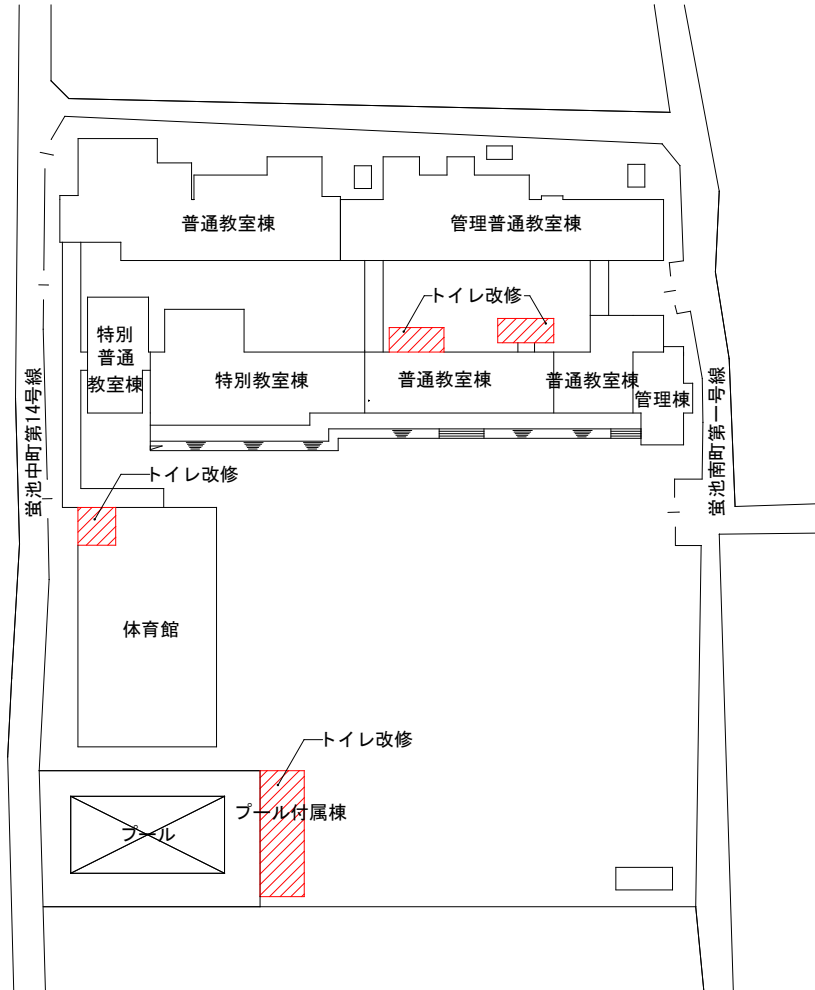

件名

豊中市立螢池小学校外1校体育館トイレ等内装改修工事

場所

豊中市螢池中町1丁目15番1号(螢池小学校)

凡例

今回工事箇所

配置図

件名

豊中市立螢池小学校外1校体育館トイレ等内装改修工事

場所

豊中市岡町北3丁目4番1号(克明小学校)

主要地方道伊丹豊中線

プール

プール付属棟(1F)
特別教室棟(1,2F)

トイレ改修

特別教室棟

管理教室棟

配膳室

特別普通教室棟

普通教室棟

普通教室棟

岡町北第10号線

阪急西側北線

岡町北第11号線

体育館

凡例

今回工事箇所

配置図