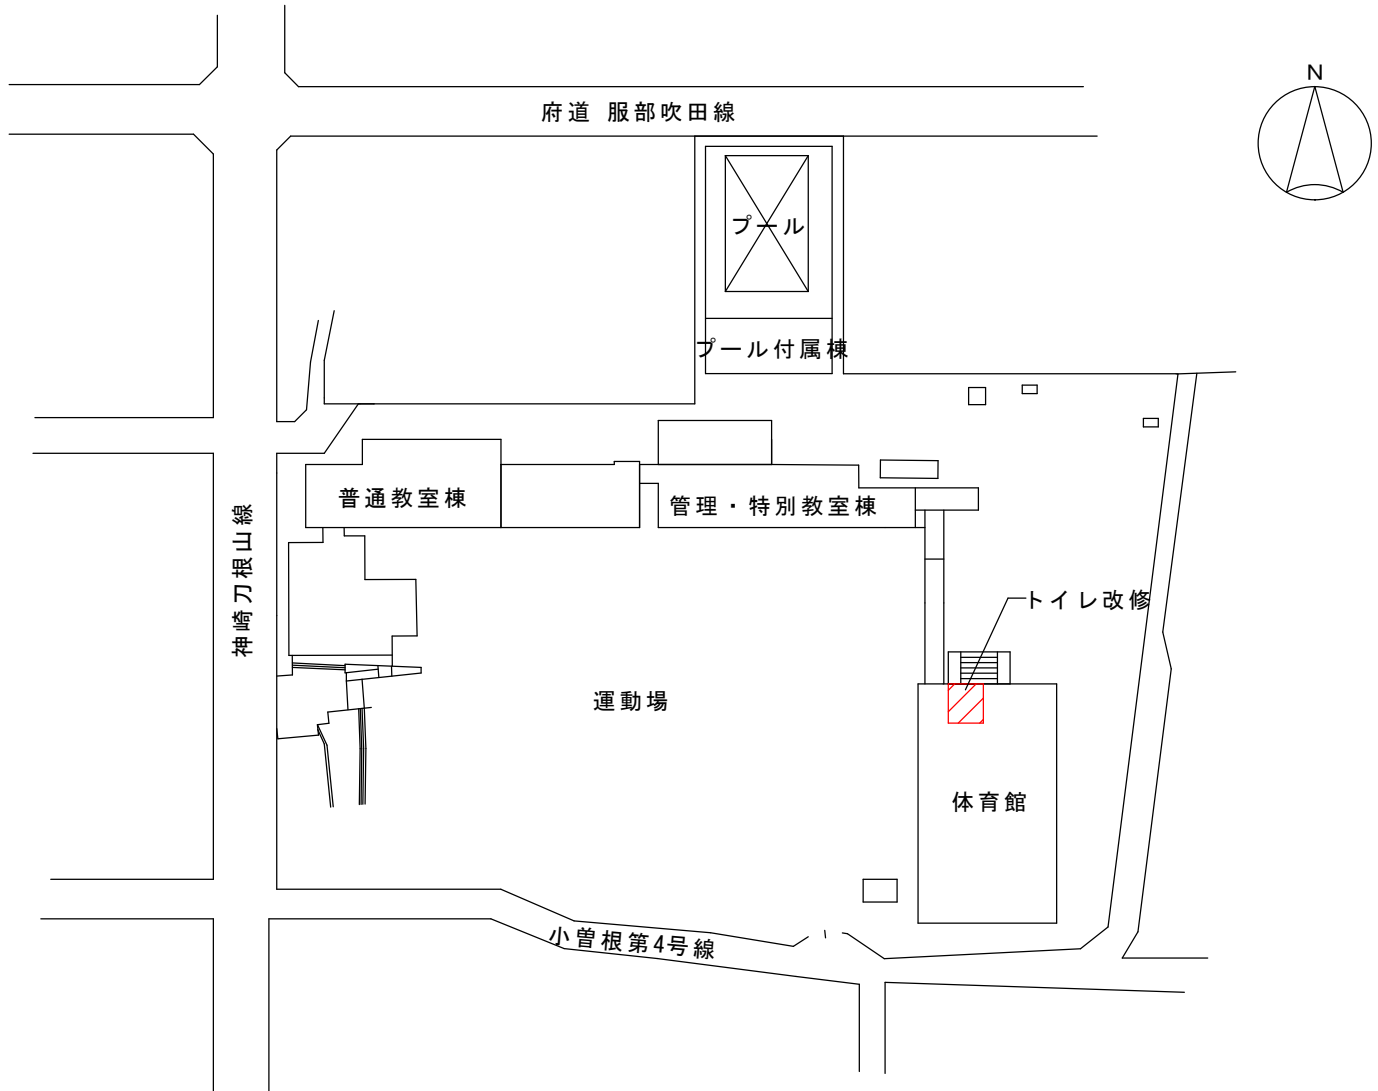

件名	豊中市立小曾根小学校外2カ所体育館トイレ等内装改修工事	場所	豊中市小曾根1丁目2番1号(小曾根小学校)
----	-----------------------------	----	-----------------------

凡例

 今回工事箇所

配置図

件 名	豊中市立小曾根小学校外2カ所体育館トイレ等内装改修工事	場 所	豊中市豊南町西2丁目19番1号（豊南小学校）
-----	-----------------------------	-----	------------------------

凡 例

	今回工事箇所
--	--------

配置図

件名

豊中市立小曾根小学校外2カ所体育館トイレ等内装改修工事

場所

豊中市庄内幸町5丁目8番1号(庄内出張所)

凡例