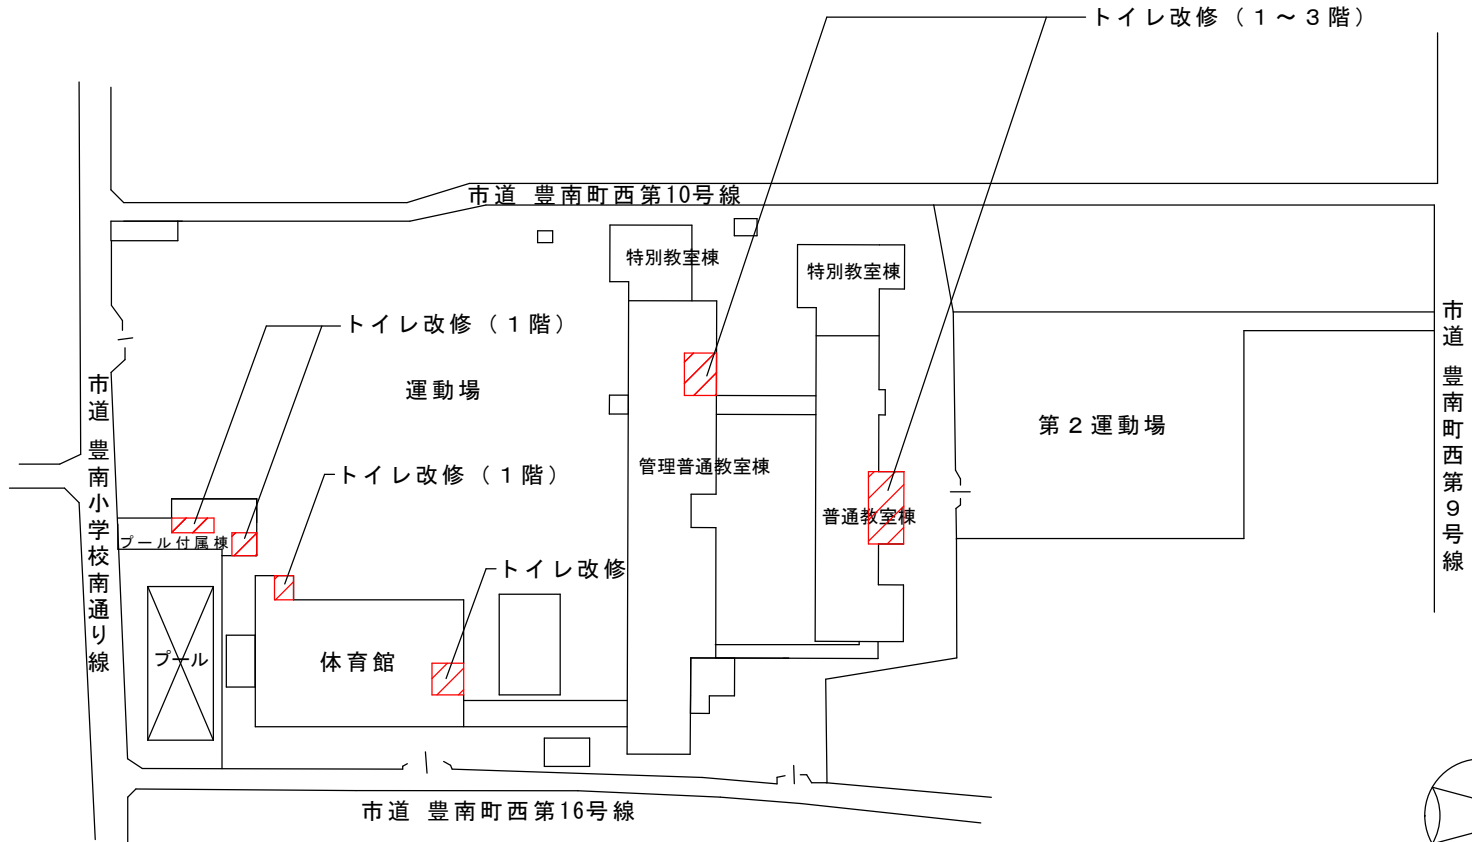

件名	豊中市立小曾根小学校外2カ所体育館トイレ等内装改修工事	場所	豊中市小曾根1丁目2番1号(小曾根小学校)
----	-----------------------------	----	-----------------------

凡例

 今回工事箇所

配置図

件 名	豊中市立小曾根小学校外2カ所体育館トイレ等内装改修工事	場 所	豊中市豊南町西2丁目19番1号（豊南小学校）
-----	-----------------------------	-----	------------------------

凡 例

	今回工事箇所
--	--------

配置図

件名

豊中市立小曾根小学校外2カ所体育館トイレ等内装改修工事

場所

豊中市庄内幸町5丁目8番1号(庄内出張所)

凡例

今回工事箇所