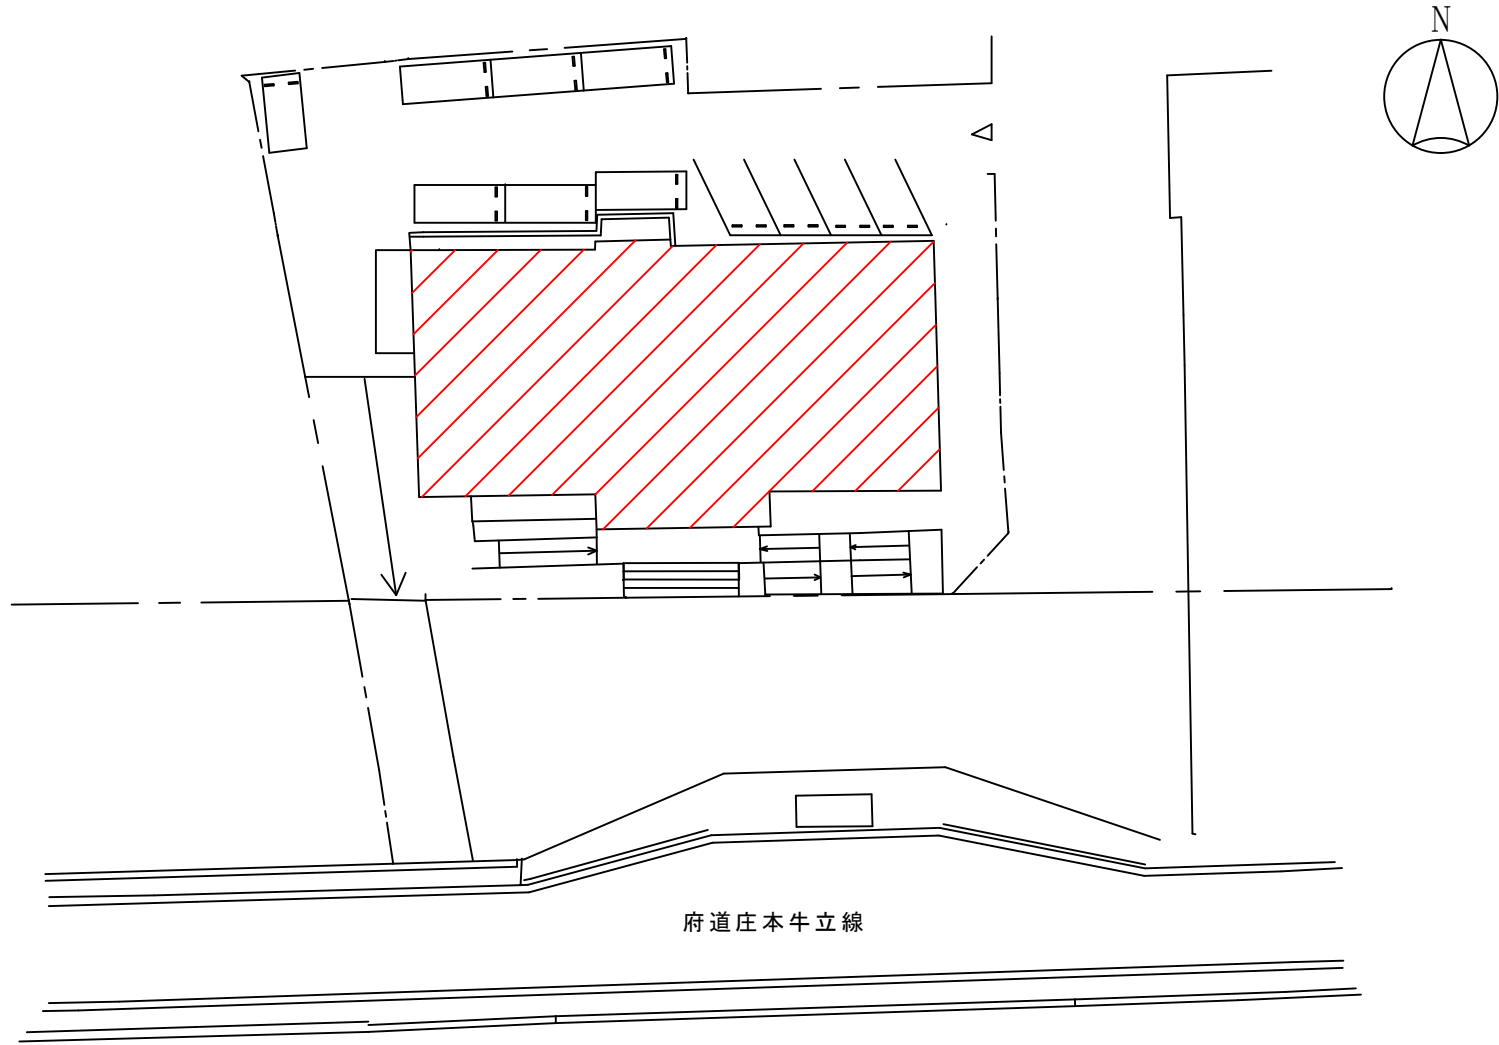

凡 例

	今回工事箇所
--	--------

配置図

件名

豊中市立小曾根小学校外2カ所体育館トイレ等内装改修工事

場所

豊中市庄内幸町5丁目8番1号(庄内出張所)

凡例