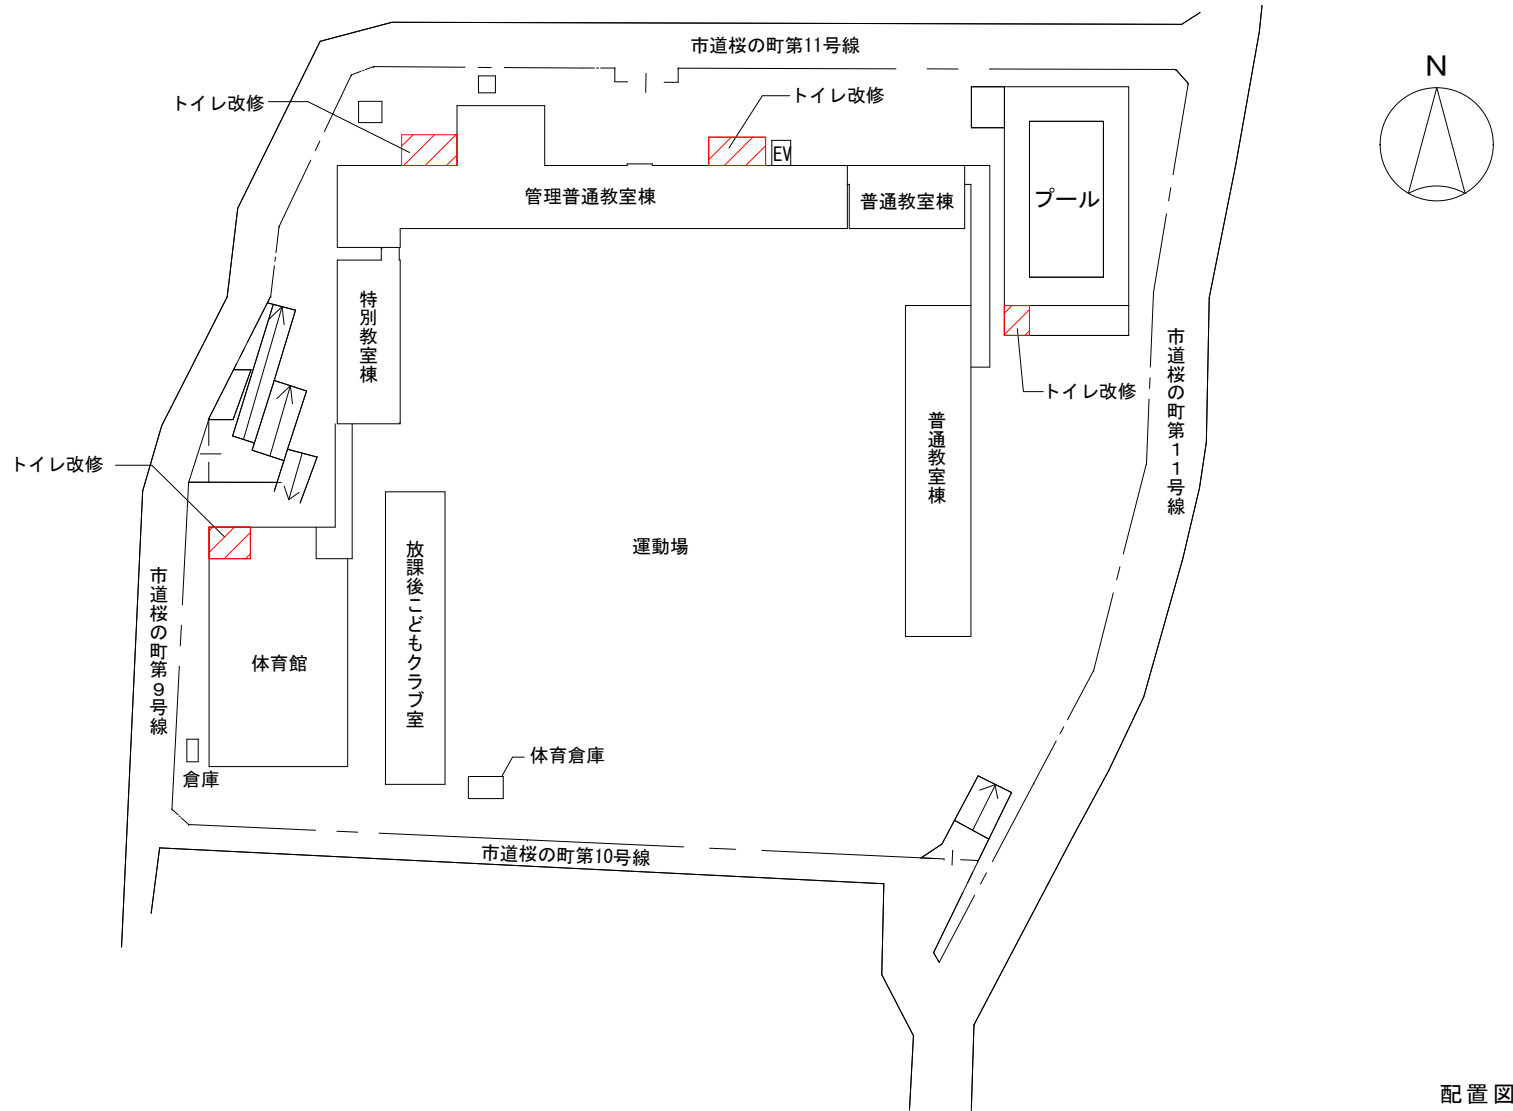

件名	豊中市立桜井谷東小学校外1校体育館トイレ等内装改修工事	場所	豊中市桜の町7丁目5番1号（桜井谷東小学校）
----	-----------------------------	----	------------------------

凡例

 今回工事箇所

配置図

件名	豊中市立桜井谷東小学校外1校体育館トイレ等内装改修工事	場所	豊中市上新田2丁目19番1号（新田小学校）
----	-----------------------------	----	-----------------------

凡例

 今回工事箇所

配置図