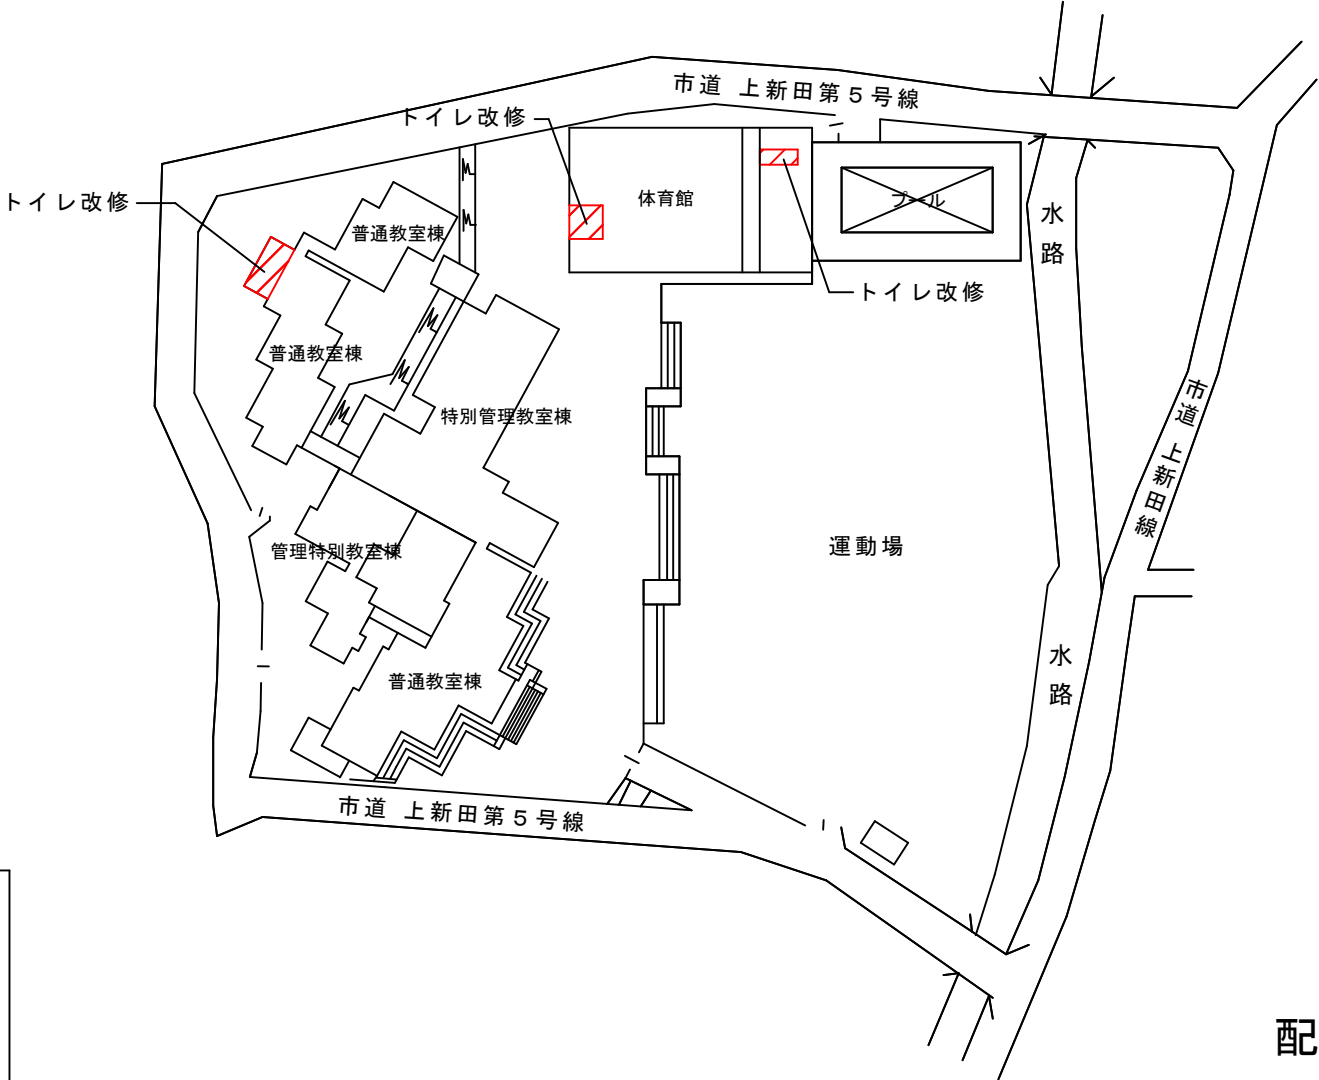

件名	豊中市立桜井谷東小学校外1校体育館トイレ等内装改修工事	場所	豊中市桜の町7丁目5番1号（桜井谷東小学校）
----	-----------------------------	----	------------------------

凡例

 今回工事箇所

配置図

件名	豊中市立桜井谷東小学校外1校体育館トイレ等内装改修工事	場所	豊中市上新田2丁目19番1号（新田小学校）
----	-----------------------------	----	-----------------------

凡例

 今回工事箇所

配置図