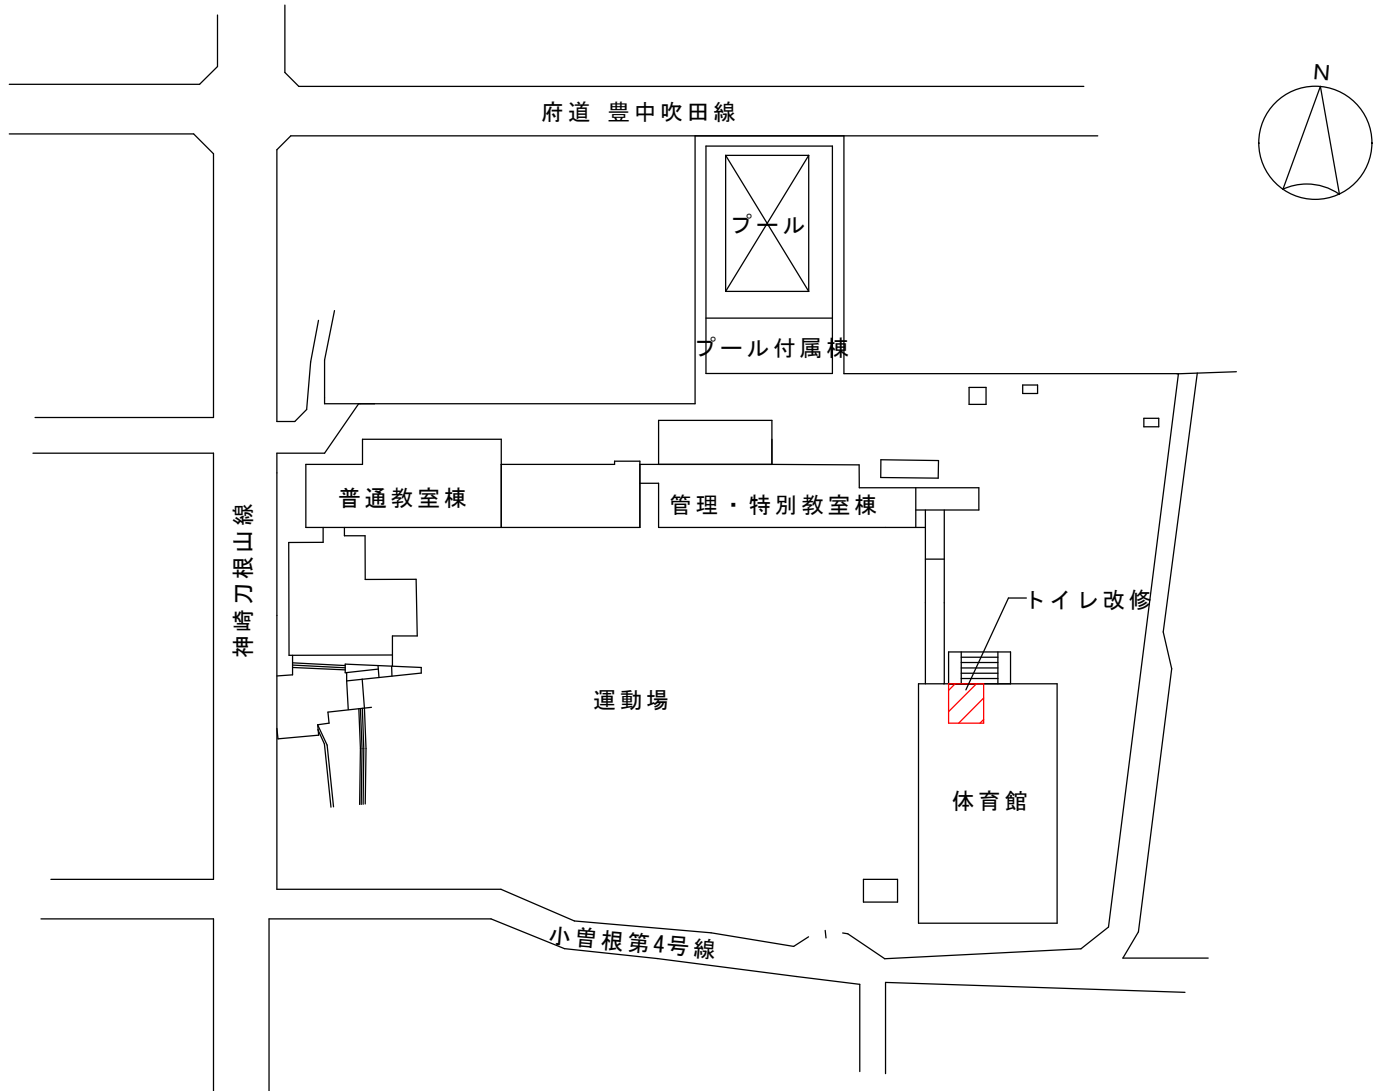

件名	豊中市立小曾根小学校外2カ所体育館トイレ等内装改修 給排水衛生設備工事その2	場所	豊中市小曾根1丁目2番1号(小曾根小学校)
----	---	----	-----------------------

凡例

 今回工事箇所

配置図

件名	豊中市立小曾根小学校外2カ所体育館トイレ等内装改修 給排水衛生設備工事その2	場所	豊中市豊南町西2丁目19番1号（豊南小学校）
----	---	----	------------------------

凡例

 今回工事箇所

配置図

件名

豊中市立小曾根小学校外2カ所体育館トイレ等内装改修  
給排水衛生設備工事その2

場所

豊中市庄内幸町5丁目8番1号(庄内出張所)

凡例

今回工事箇所

府道庄本牛立線

阪急西側南線