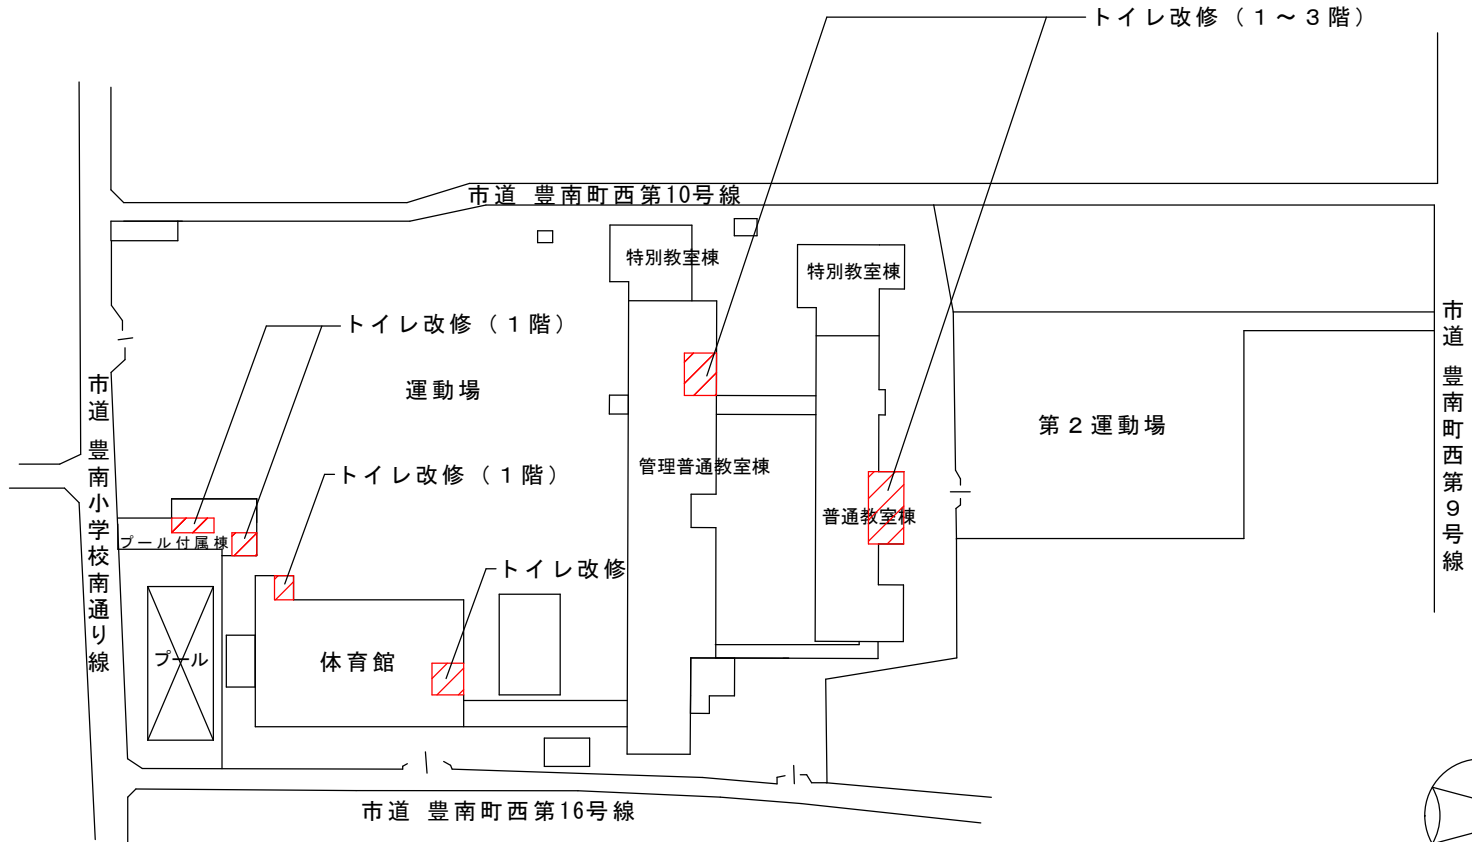

件名	豊中市立小曾根小学校外2カ所体育館トイレ等内装改修 給排水衛生設備工事その2	場所	豊中市小曾根1丁目2番1号(小曾根小学校)
----	---	----	-----------------------

凡例

 今回工事箇所

配置図

件名	豊中市立小曾根小学校外2カ所体育館トイレ等内装改修 給排水衛生設備工事その2	場所	豊中市豊南町西2丁目19番1号（豊南小学校）
----	---	----	------------------------

凡例

 今回工事箇所

配置図

件名

豊中市立小曾根小学校外2カ所体育館トイレ等内装改修  
給排水衛生設備工事その2

場所

豊中市庄内幸町5丁目8番1号(庄内出張所)

凡例

今回工事箇所

府道庄本牛立線

阪急西側南線