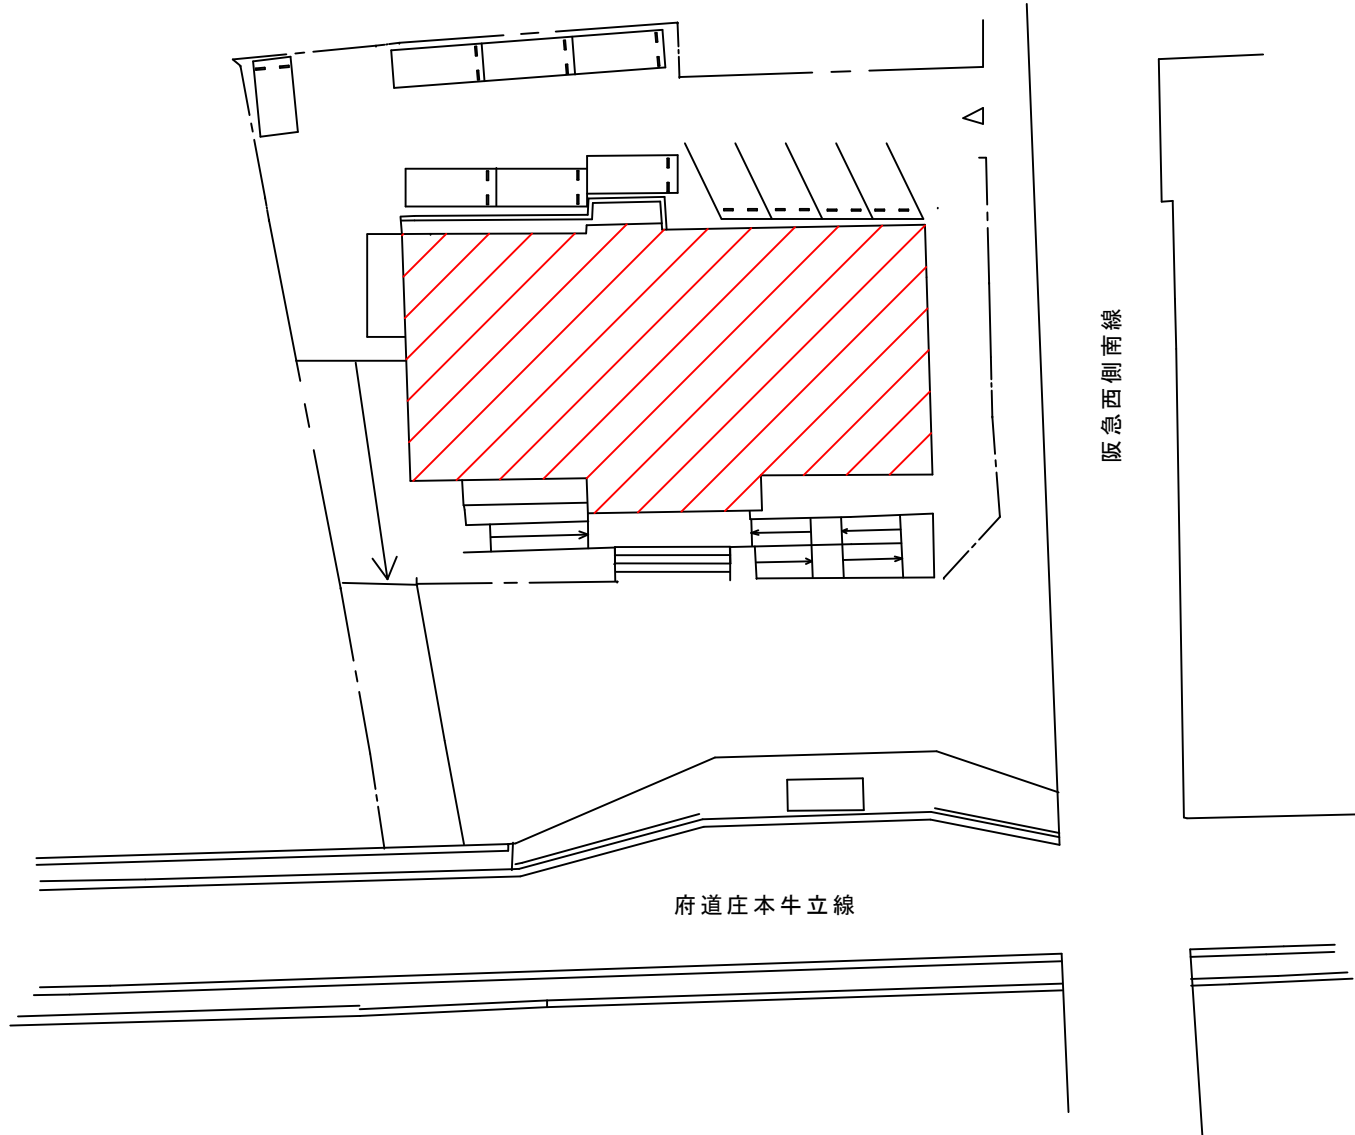

件名	豊中市立小曾根小学校外2カ所体育館トイレ等内装改修 給排水衛生設備工事その2	場所	豊中市小曾根1丁目2番1号(小曾根小学校)
----	---	----	-----------------------

凡例

 今回工事箇所

配置図

件名	豊中市立小曾根小学校外2カ所体育館トイレ等内装改修 給排水衛生設備工事その2	場所	豊中市豊南町西2丁目19番1号（豊南小学校）
----	---	----	------------------------

凡例

 今回工事箇所

配置図

件名

豊中市立小曾根小学校外2カ所体育館トイレ等内装改修  
給排水衛生設備工事その2

場所

豊中市庄内幸町5丁目8番1号(庄内出張所)

凡例

今回工事箇所

府道庄本牛立線

阪急西側南線