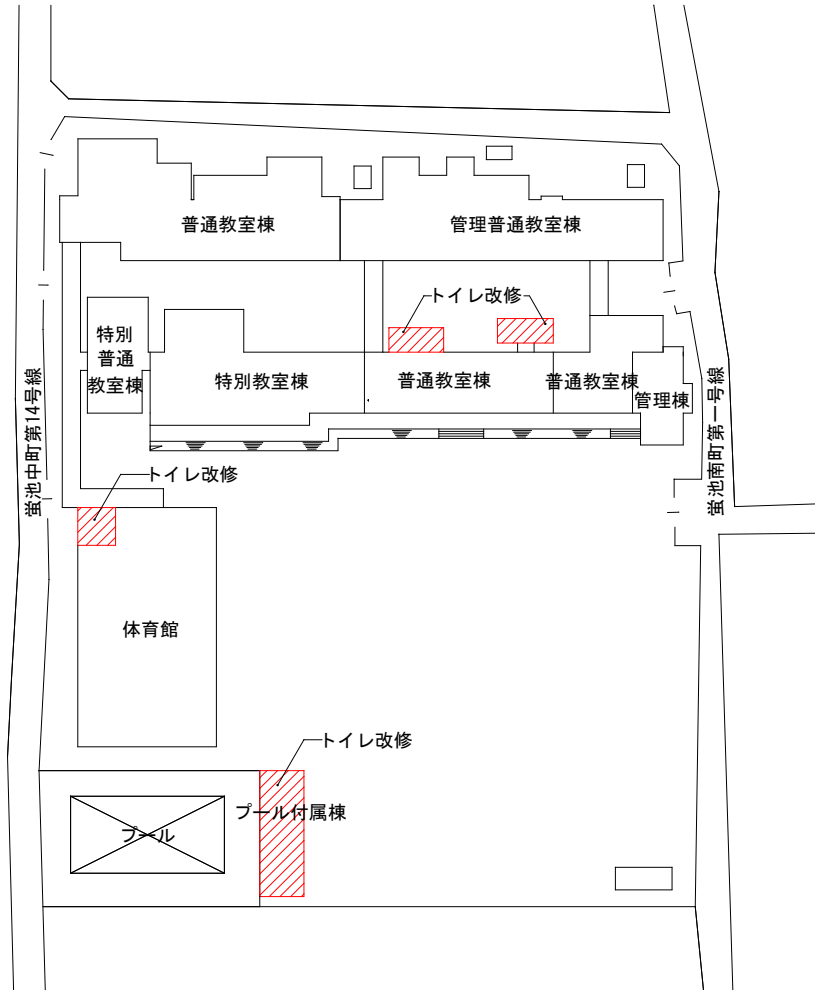

件名	豊中市立螢池小学校外1校体育館トイレ等内装改修工事その2	場所	豊中市螢池中町1丁目15番1号（螢池小学校）
----	------------------------------	----	------------------------

凡例

今回工事箇所

配置図

件名

豊中市立螢池小学校外1校体育館トイレ等内装改修工事その2

場所

豊中市岡町北3丁目4番1号(克明小学校)

主要地方道伊丹豊中線

プール

プール付属棟(1F)  
特別教室棟(1,2F)

トイレ改修

特別教室棟

管理教室棟

配膳室

特別普通教室棟

普通教室棟

普通教室棟

体育館

阪急西側北線

岡町北第10号線

岡町北第11号線

凡例

今回工事箇所

配置図