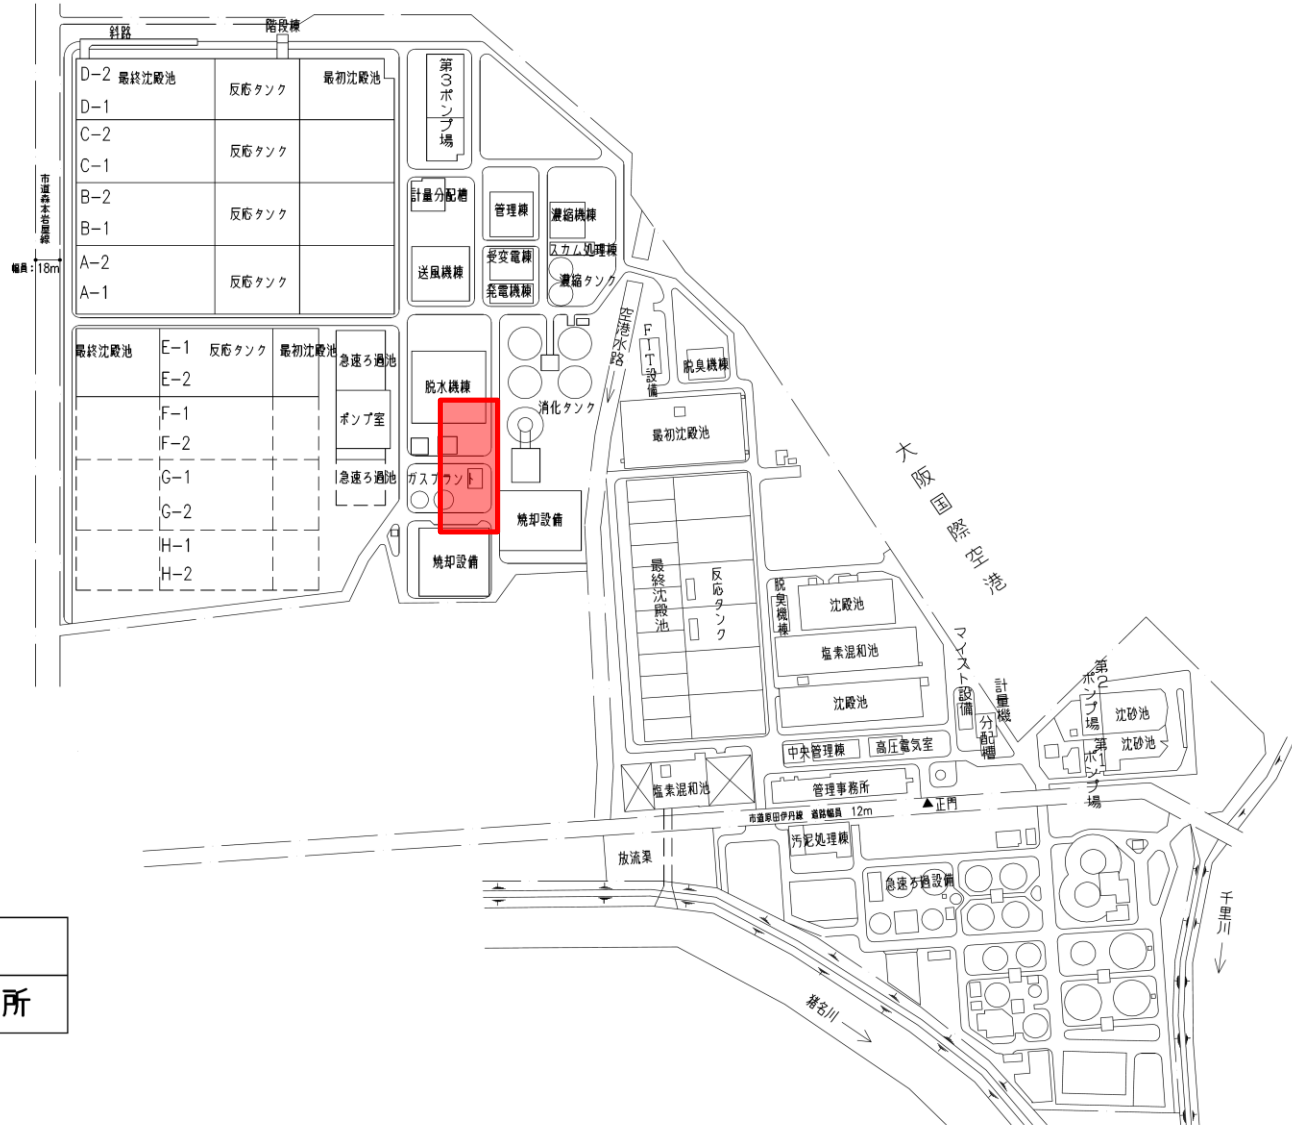

<p>件 名</p>	<p>令和5年度猪名川流域下水道原田処理場 3系脱水ケーキ搬送コンベヤ補修工事</p>	<p>場 所</p>	<p>原田処理場内</p>
------------	---	------------	---------------

凡 例	
	施 工 箇 所