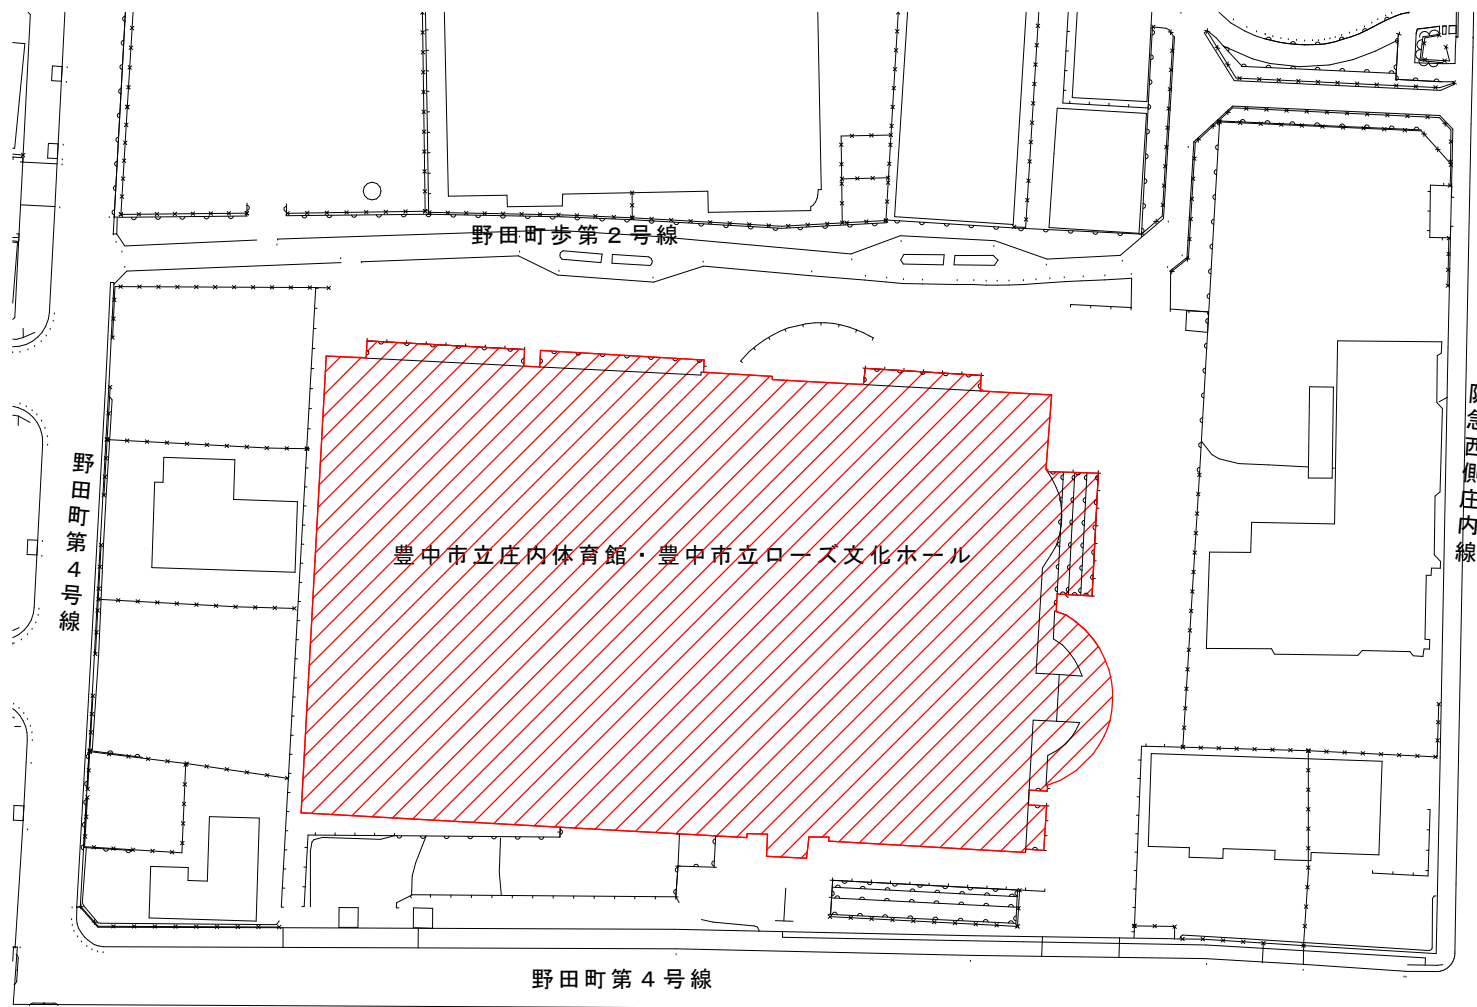

件名

豊中市立庄内体育館及び豊中市立ローズ文化ホール大規模改修工事

場所

豊中市野田町4番1号

凡例

今回施工箇所

配置図