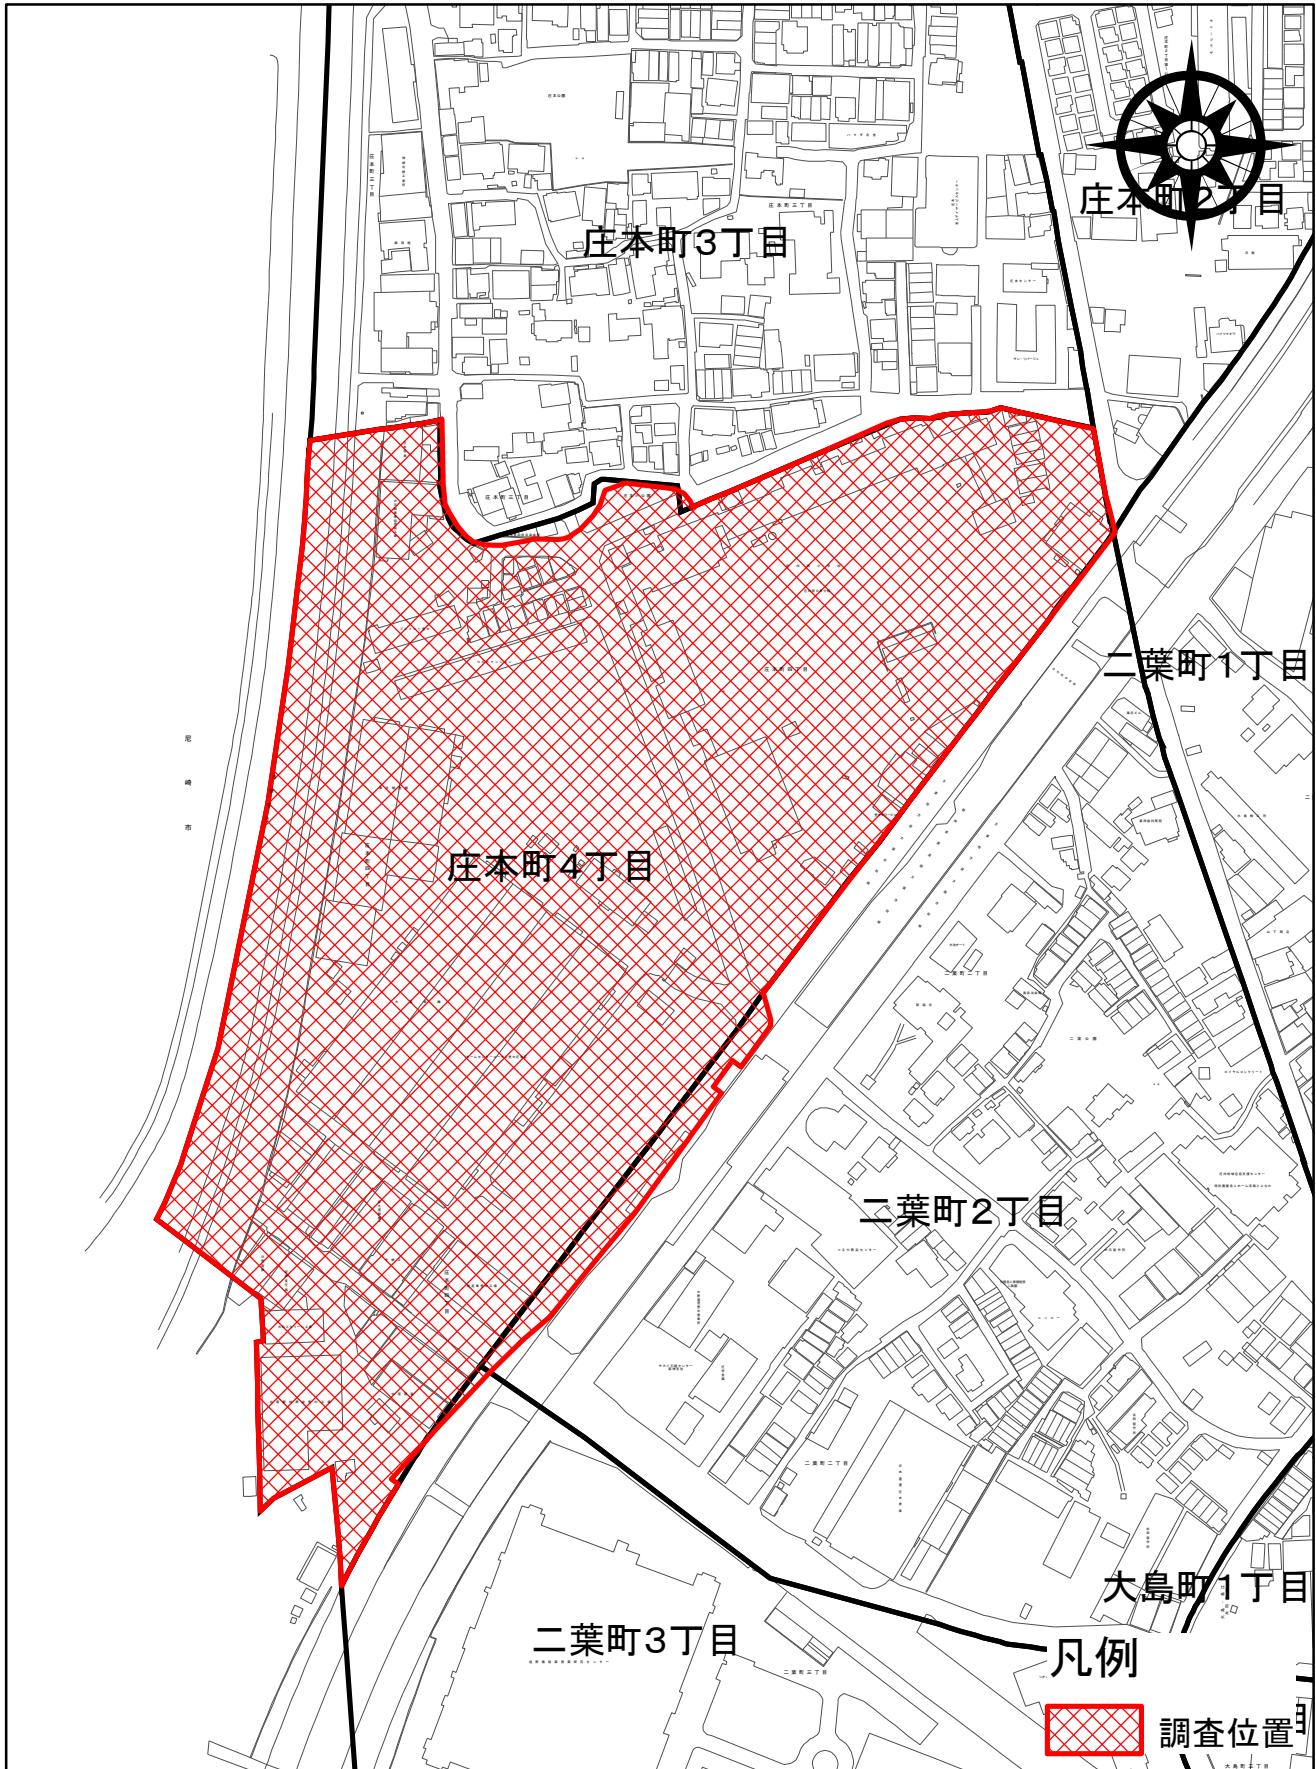

概要図

(庄本町4丁目)

1:3,000