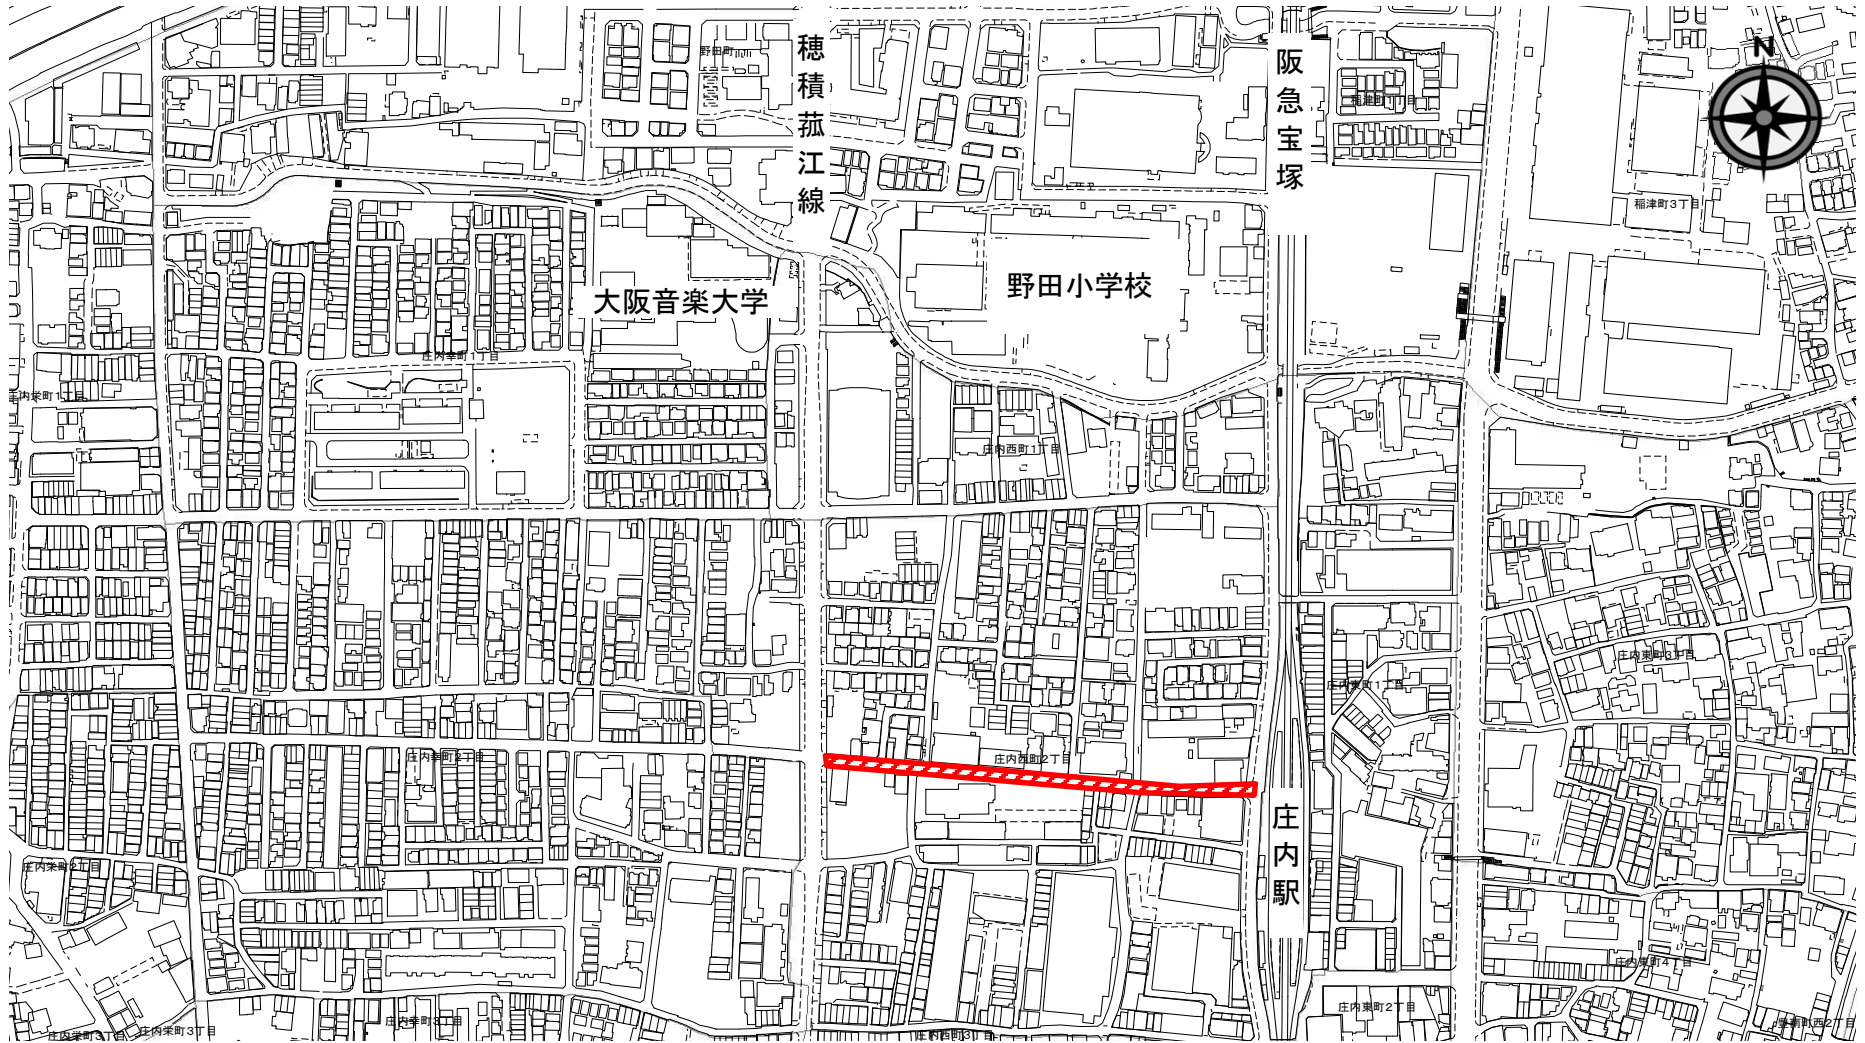

件名

庄内中道線整備工事

場所

豊中市 庄内西町2丁目地内

凡例

今回施工箇所