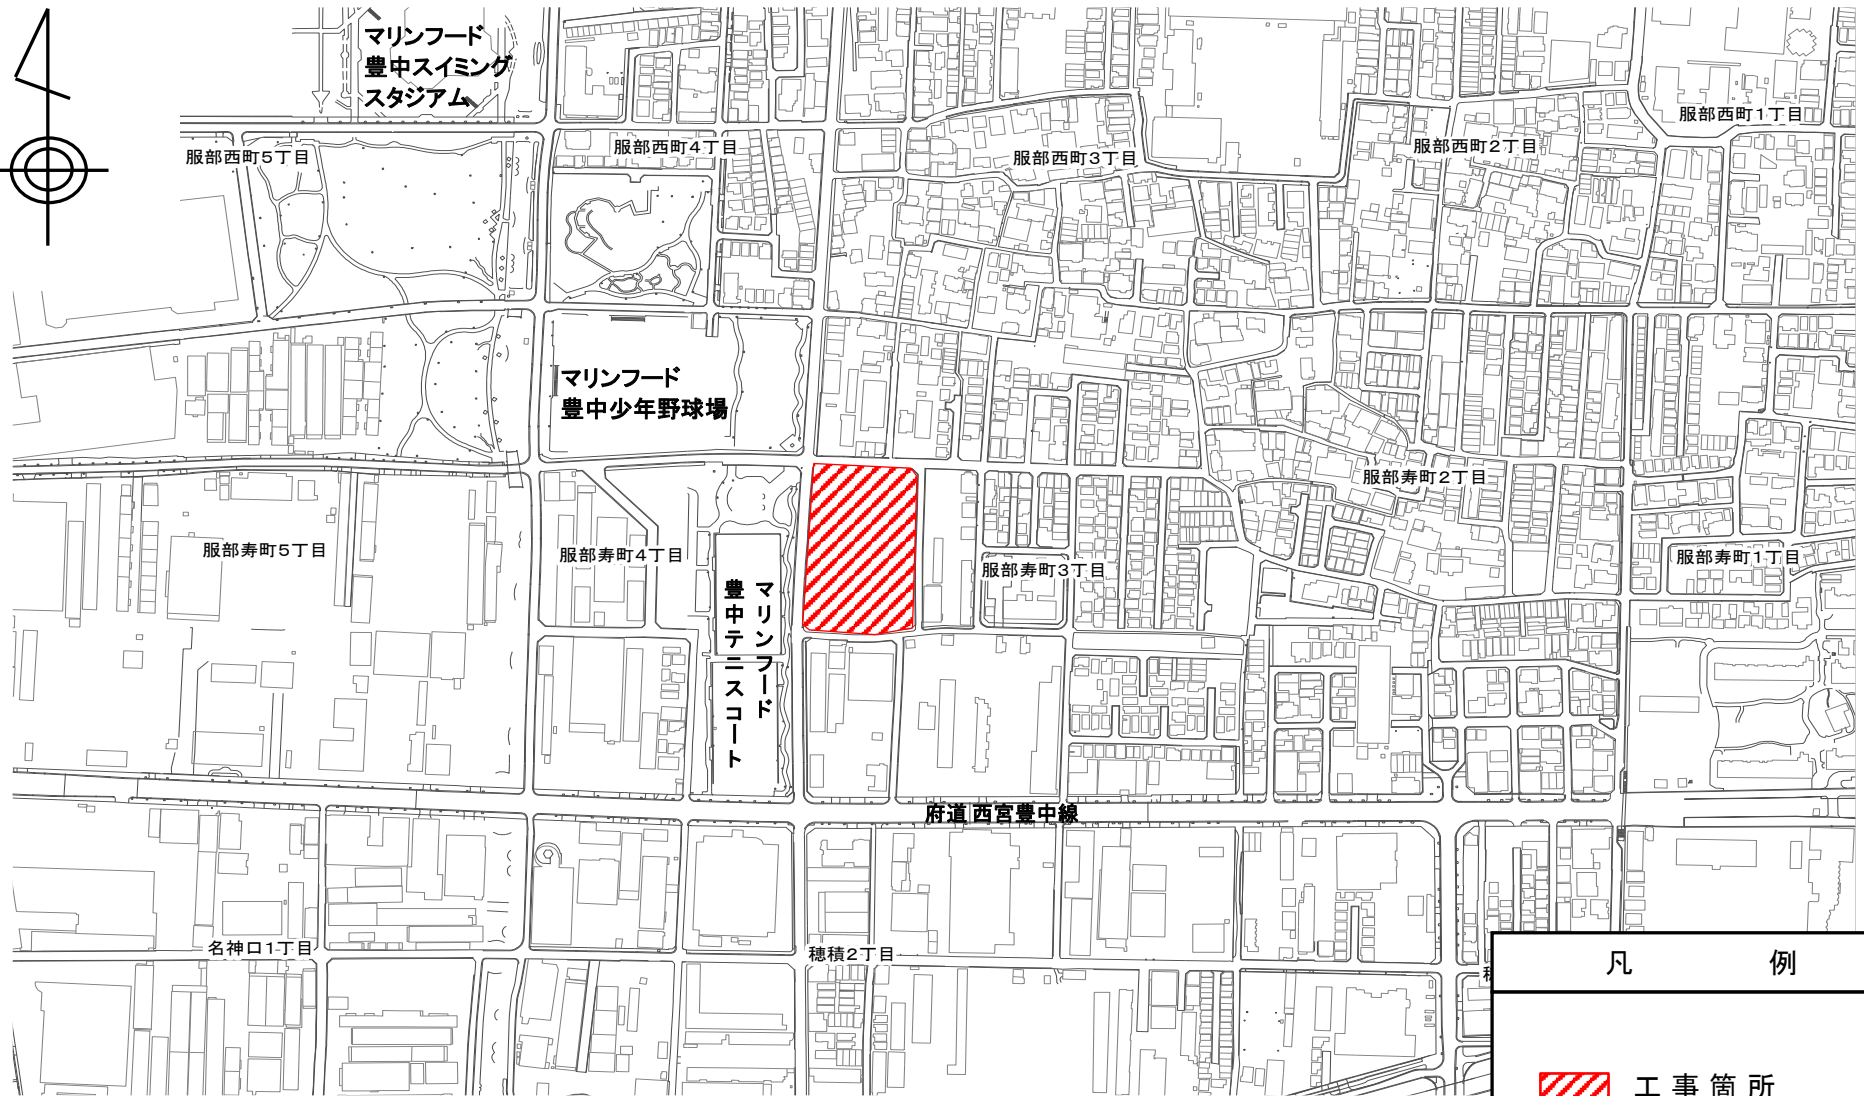

件名

ふれあい緑地（9街区）遊具設置工事

場所

豊中市服部寿町3丁目 地内

凡	例
	工事箇所