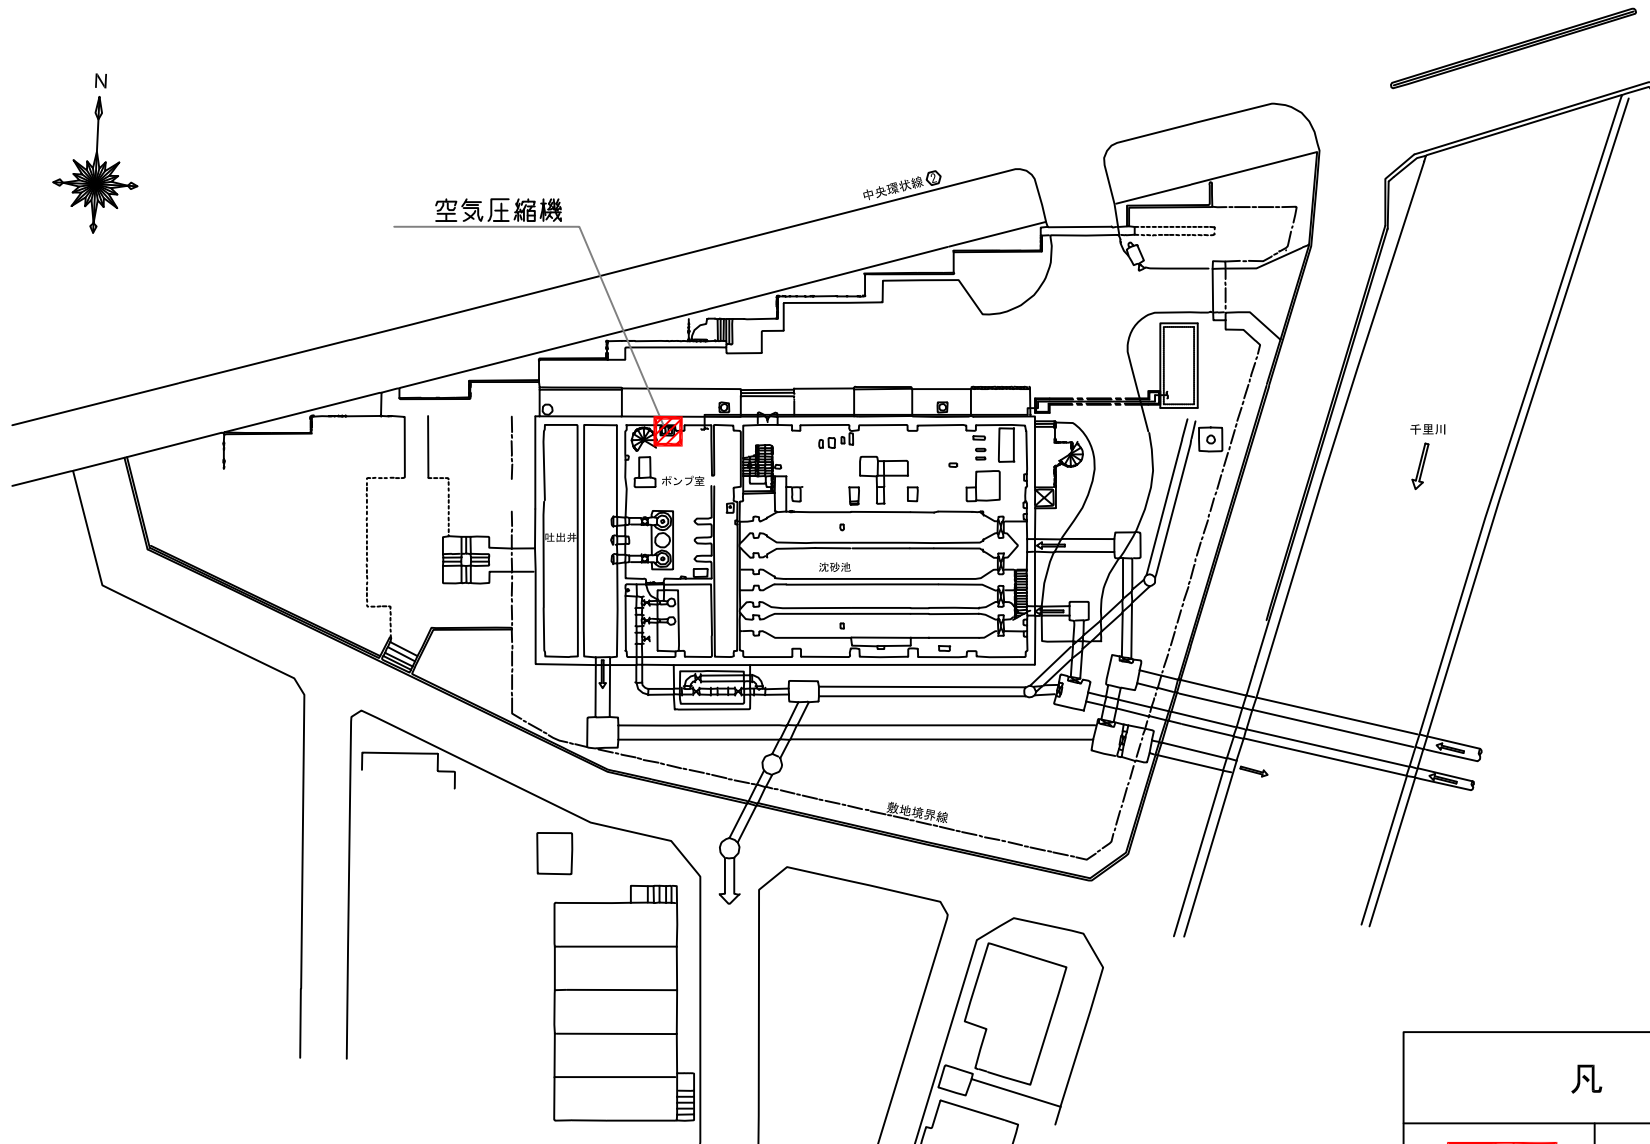

件名

令和5年度桜井谷ポンプ場
空気圧縮機更新工事

場所

豊中市桜の町2丁目地内

凡 例

施工箇所