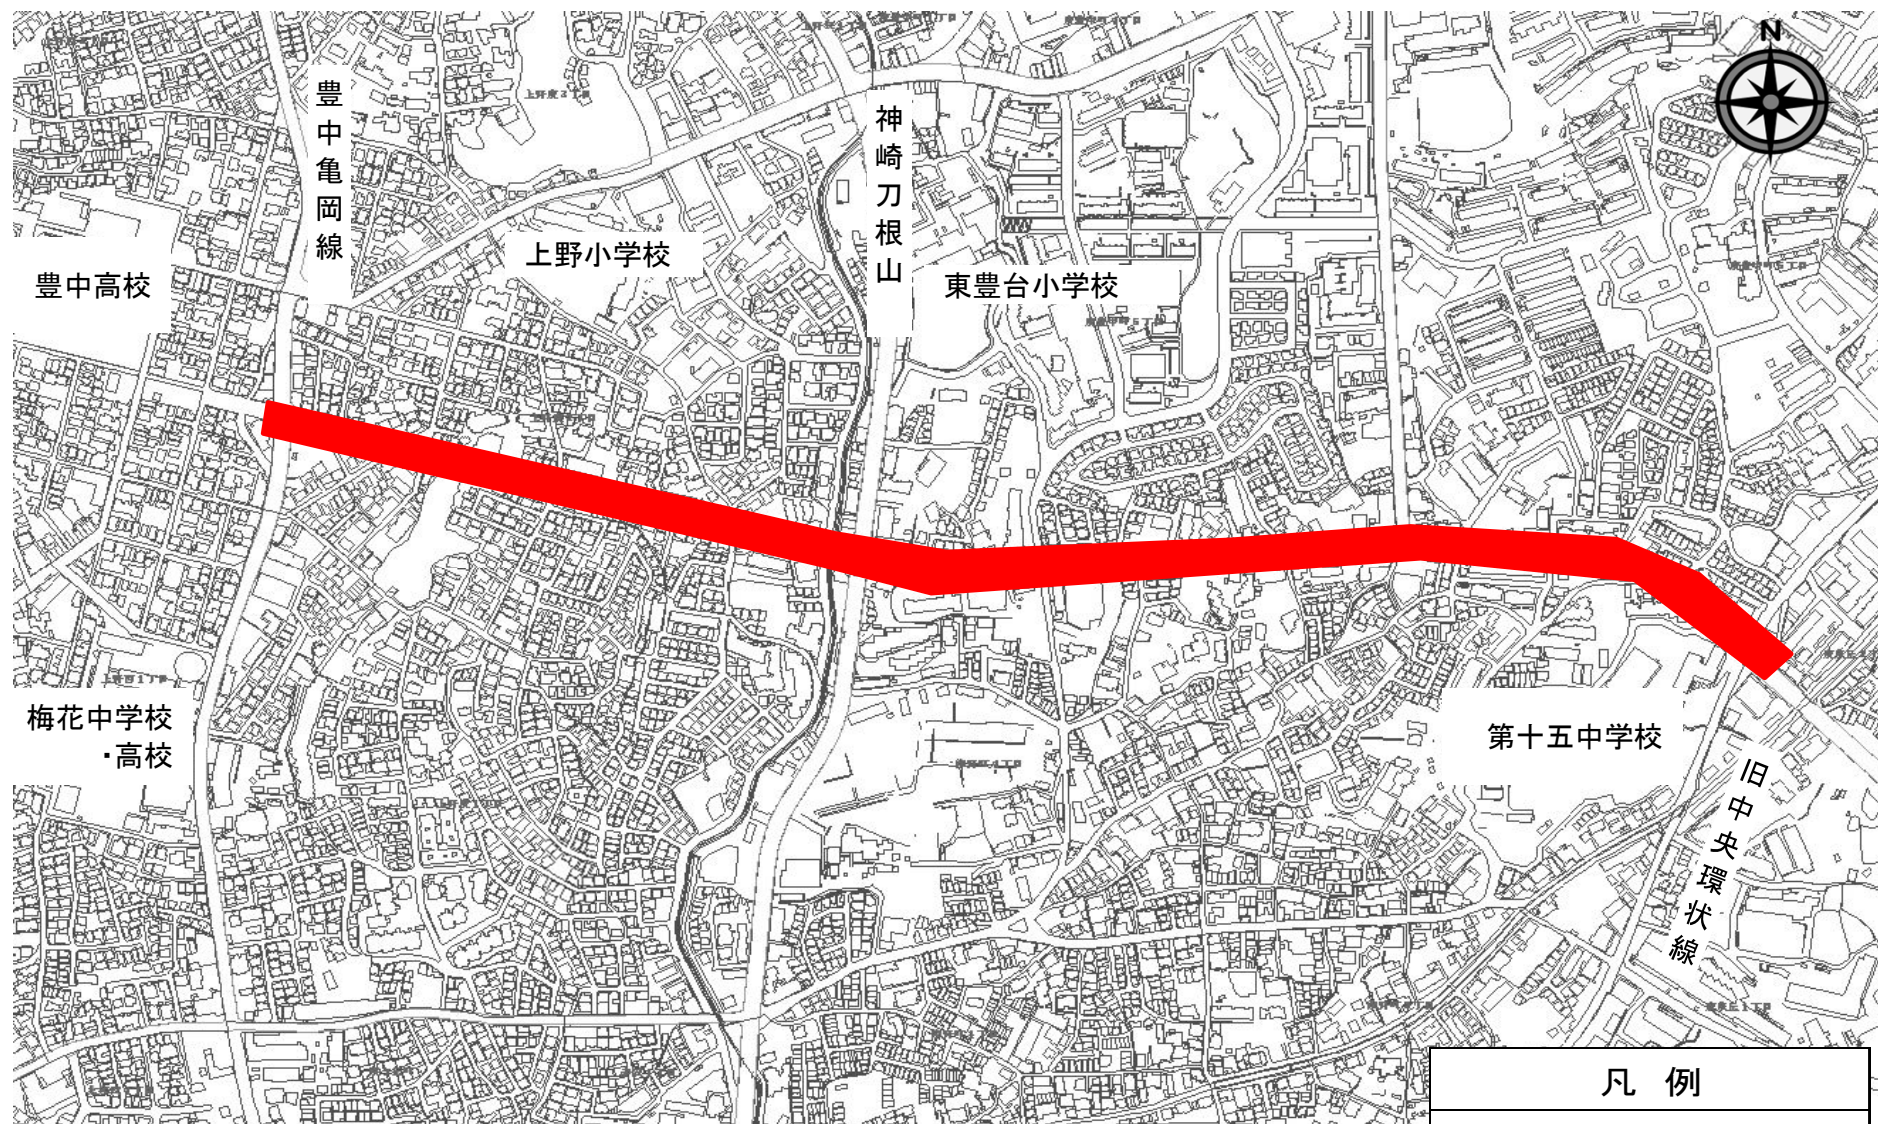

件名

千里園熊野田線自転車通行空間整備工事

場所

豊中市 上野東2丁目地内外

凡例

今回施工箇所