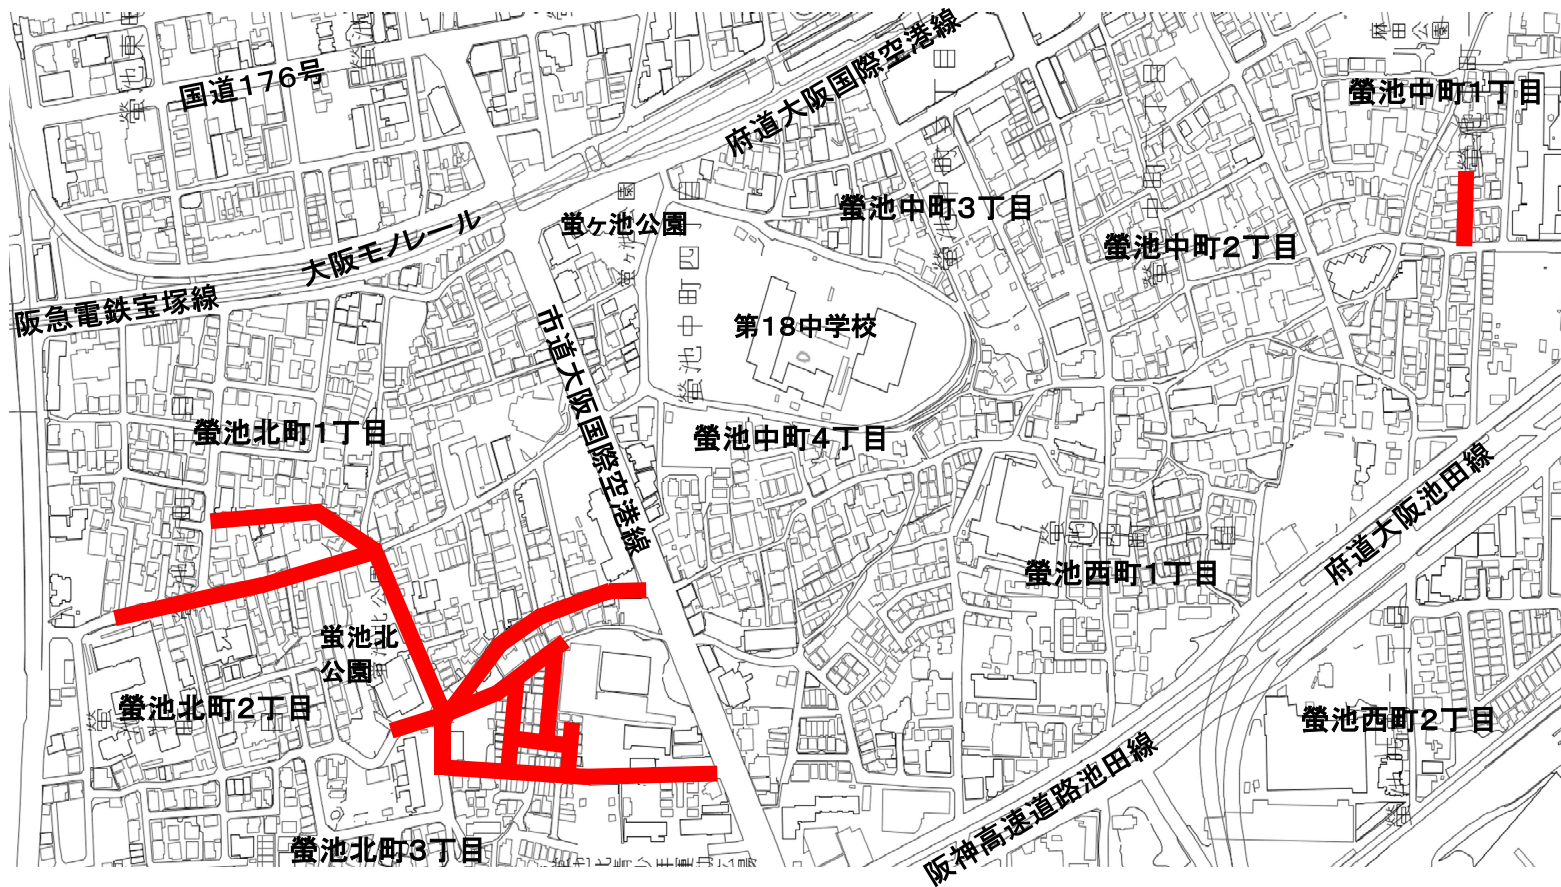

件名

令和5年度水道配水管敷設工事(No.602螢池北町3丁目外)

場所

豊中市螢池北町3丁目地内外

凡 例	
	施工箇所