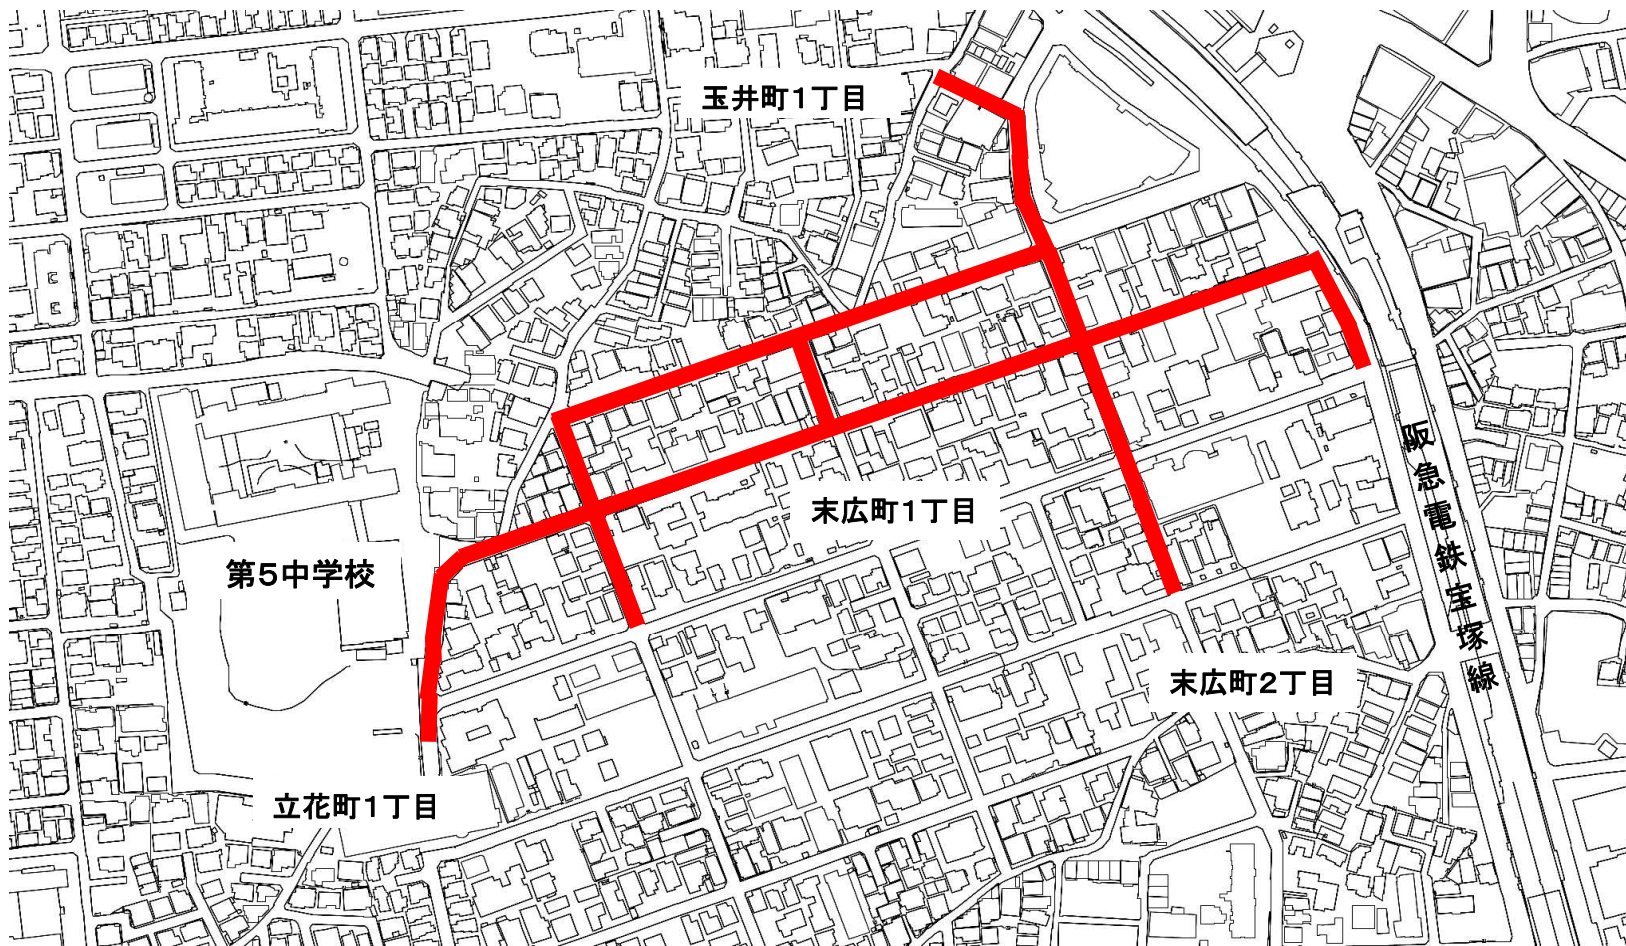

件名

令和5年度水道配水管敷設工事(No.604立花町1丁目外)

場所

豊中市立花町1丁目地内外

凡例

施工箇所