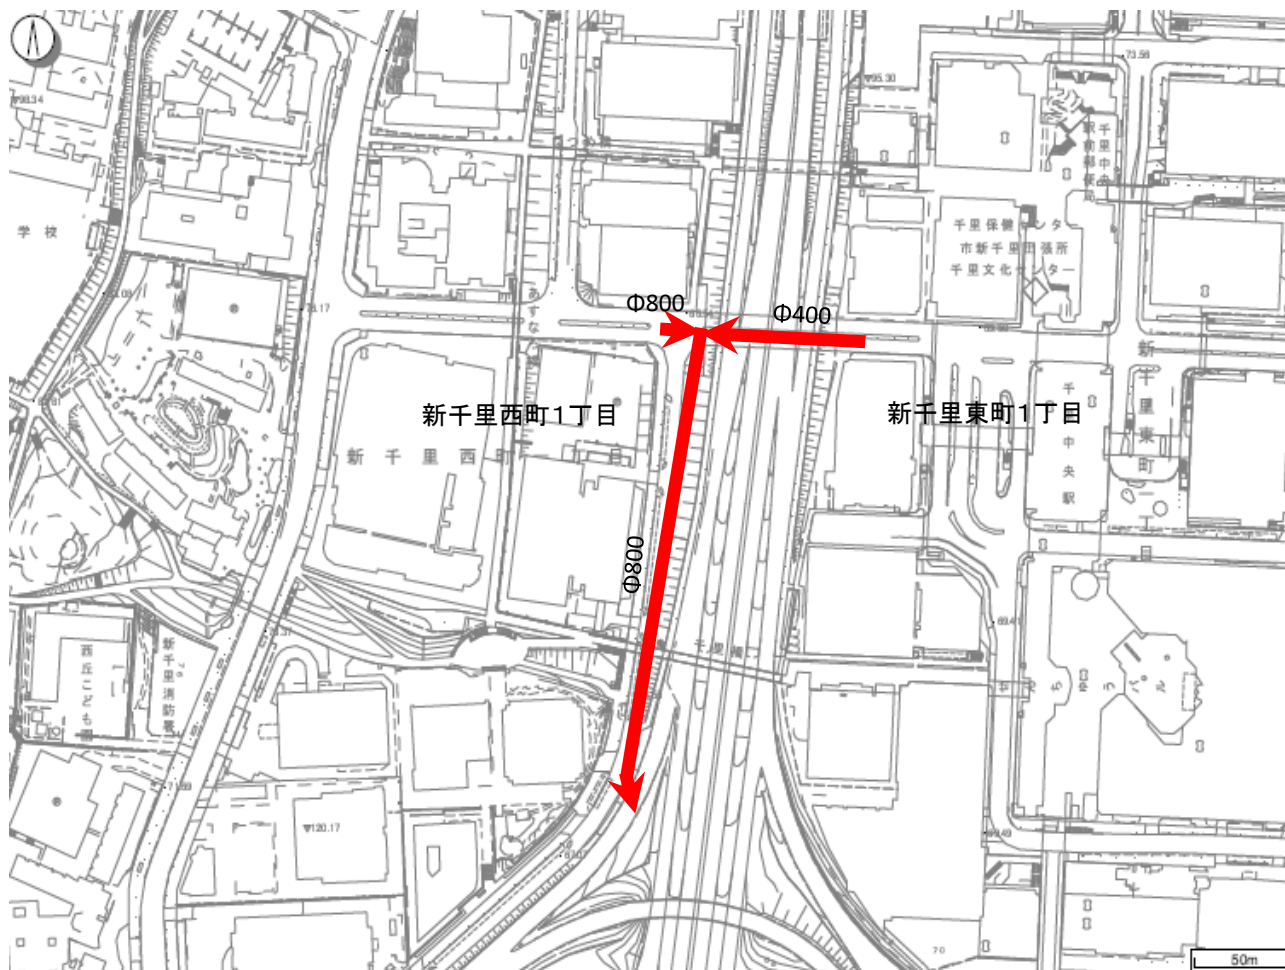

工事名

令和5年度下水道築造工事(新千里西町1丁目外)

工事箇所

豊中市 新千里西町1丁目地内外

凡 例

施工箇所