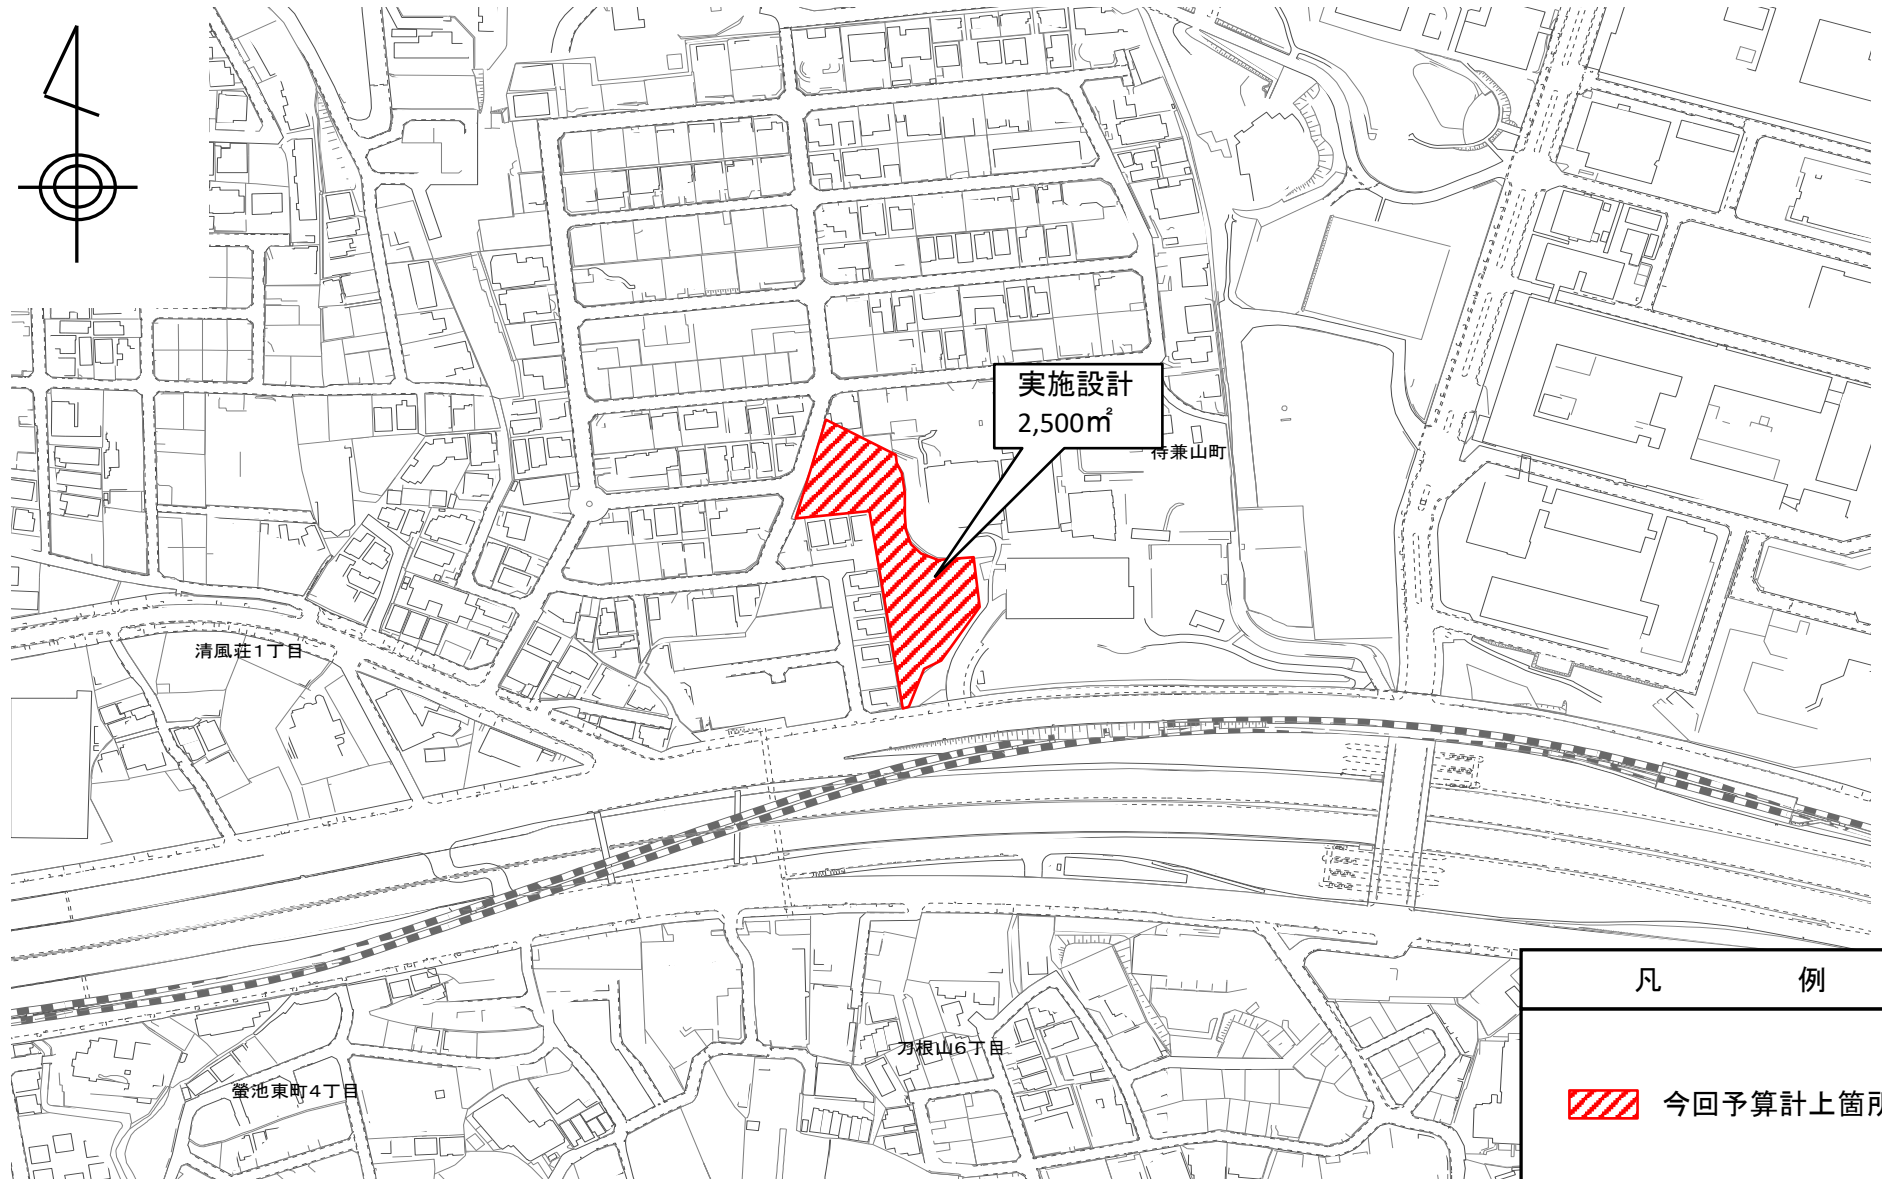

件名

金坂池跡地公園整備詳細設計委託

場所

豊中市待兼山町 地内

凡例

 今回予算計上箇所