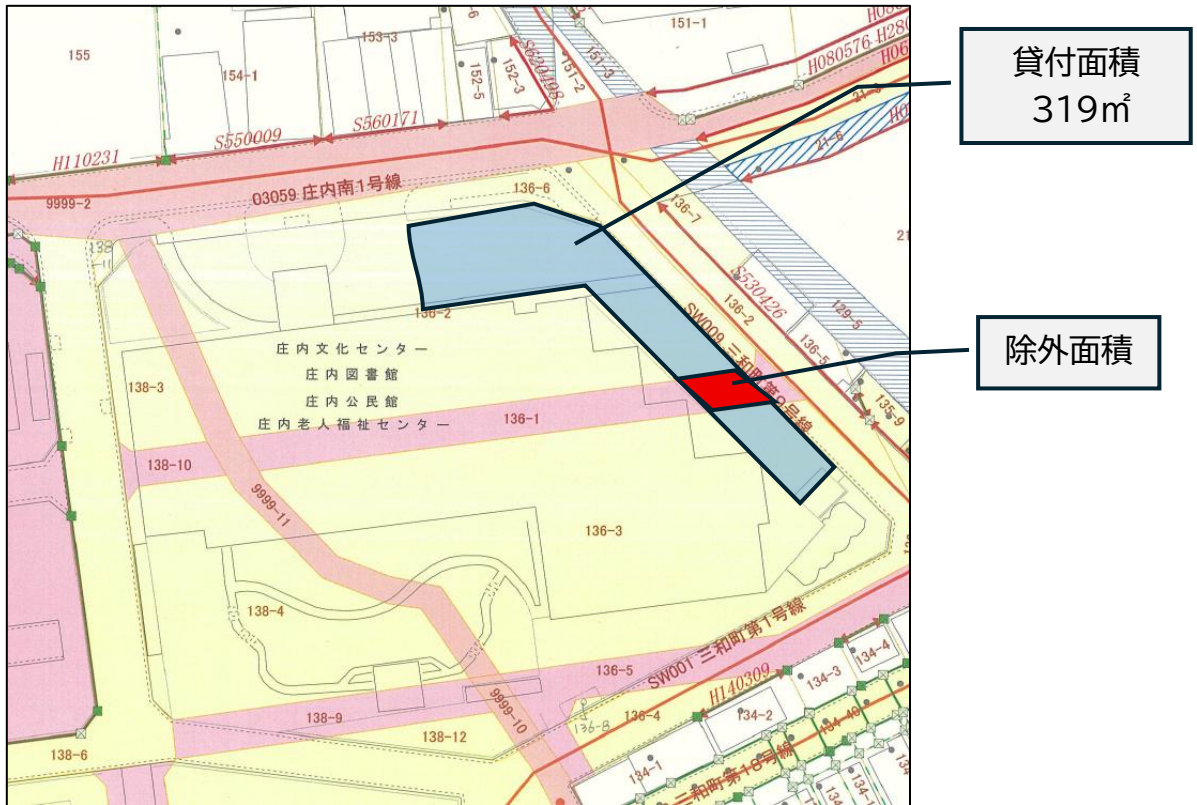

●豊中市三和町3丁目2番1号 貸付面積319㎡

位置図

\*水色部分が使用面積です。(赤色の除外面積部分は使用できません)