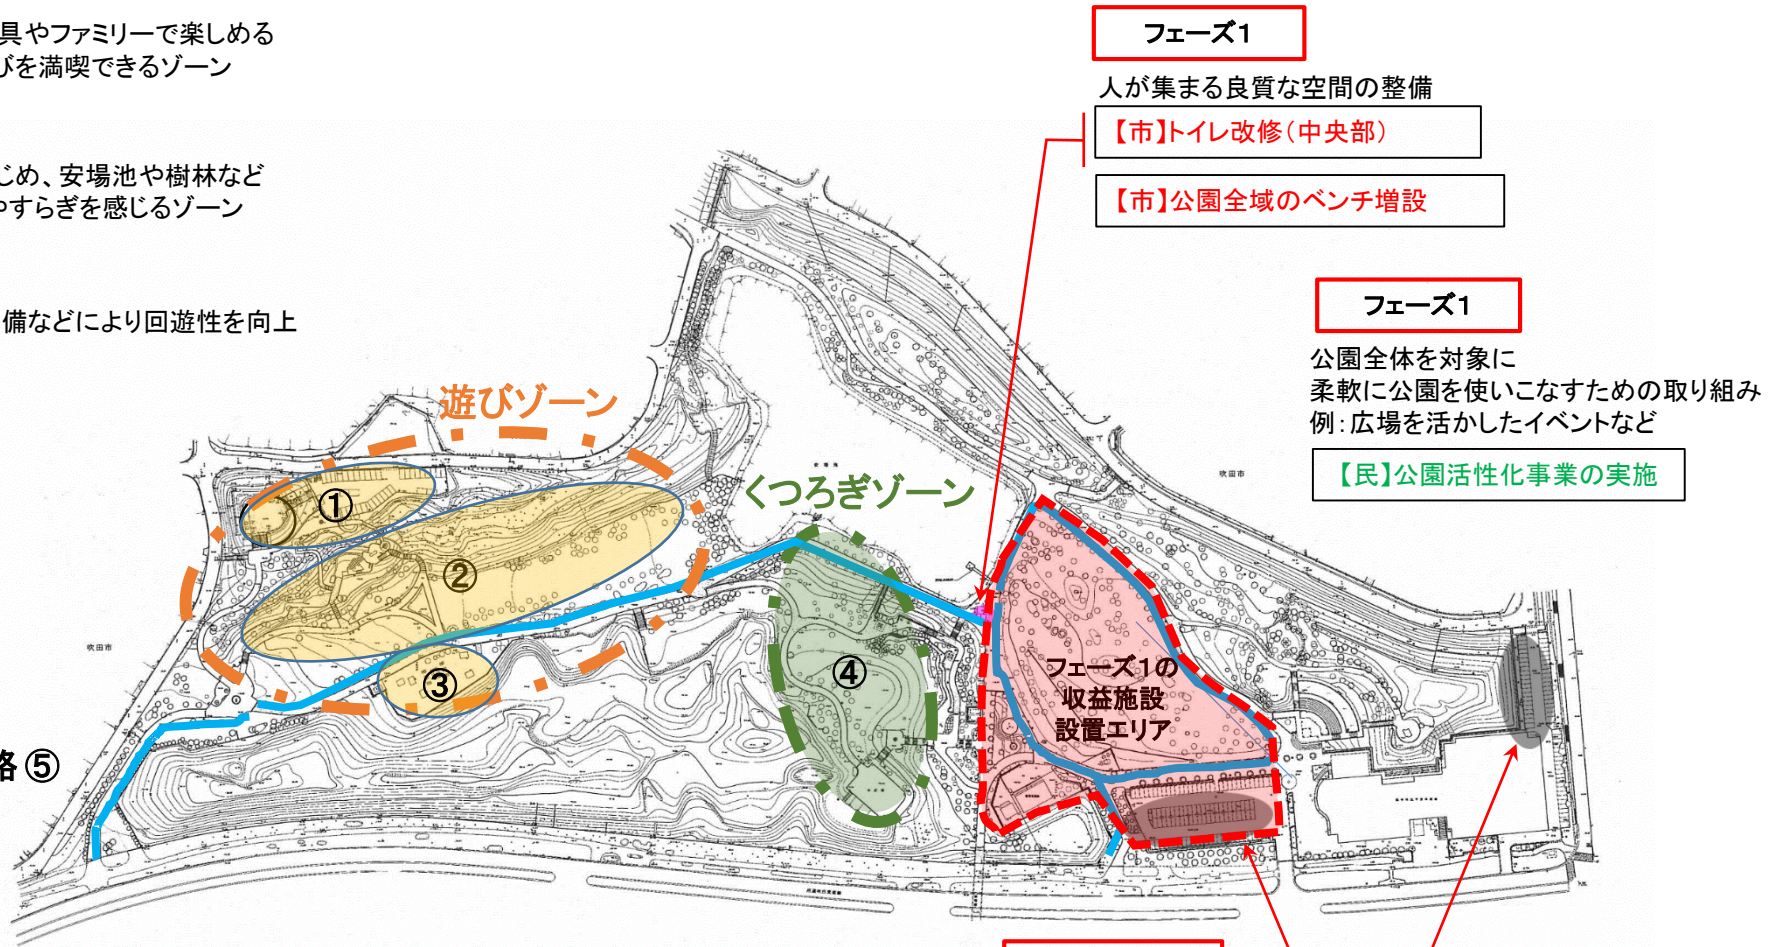

遊びゾーン

地形を活かした遊具やファミリーで楽しめる広場を配置し、遊びを満喫できるゾーン

くつろぎゾーン

サクラの花見をはじめ、安場池や樹林など自然の景観の中やすらぎを感じるゾーン

園路

園路やサインの整備などにより回遊性を向上

フェーズ1

人が集まる良質な空間の整備

【市】トイレ改修(中央部)

【市】公園全域のベンチ増設

フェーズ1

公園全体を対象に柔軟に公園を使いこなすための取り組み
例: 広場を活かしたイベントなど

【民】公園活性化事業の実施

フェーズ1

飲食店舗等の収益施設の整備・運営する事業の提案

【民】収益施設(飲食店舗等)の整備・運営

フェーズ1

利便性を向上する工夫

【民】有料駐車場の管理・運営

エリア	今後の再整備案(公民連携による)
①	展望台と駐車場をあわせた一体的なエリアの活用
②	遊具エリアや広場エリア等の活用
③	野外炊爨場の活用
④	桜の丘や安場池周辺スペースの活用
⑤	運動支援機能の強化など園路の活用