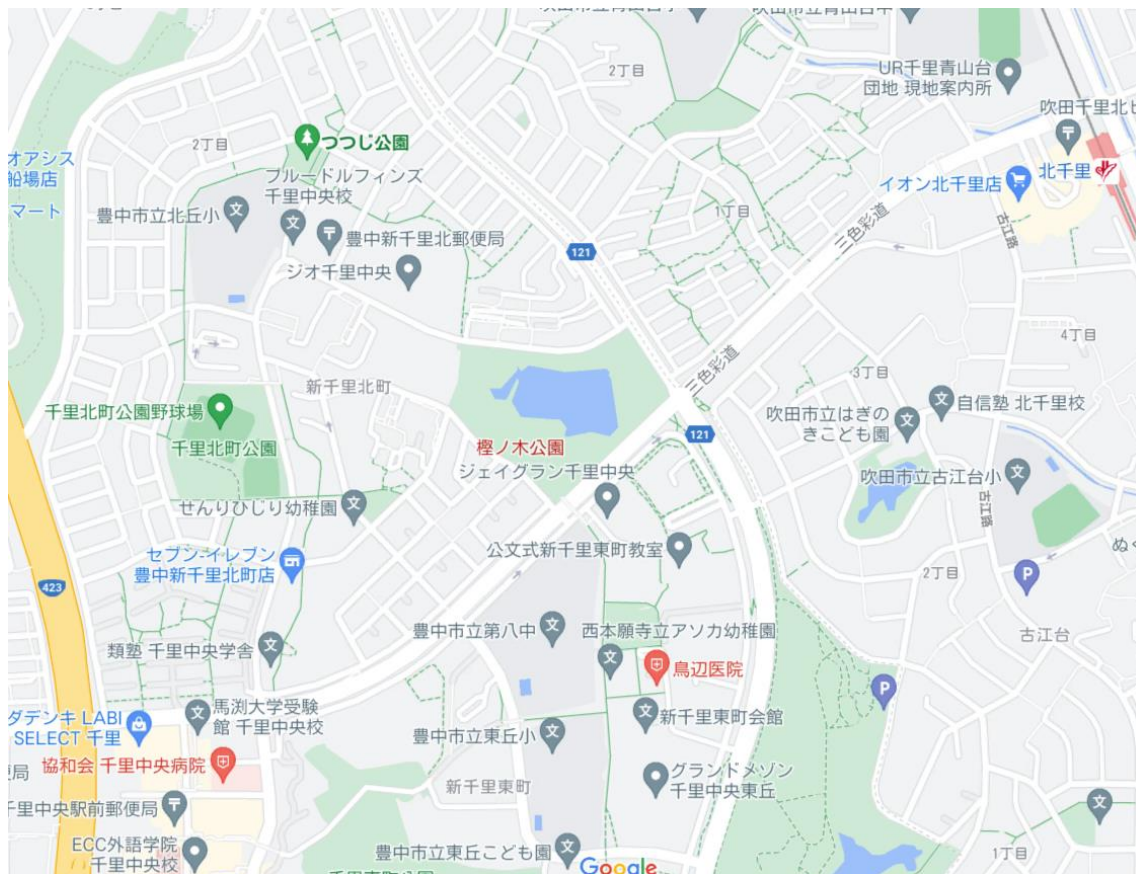

●榎ノ木公園

所在地：新千里北町3丁目19-1

< Google Map から引用 >

位置図

1日の最大出店数は2台までとする。