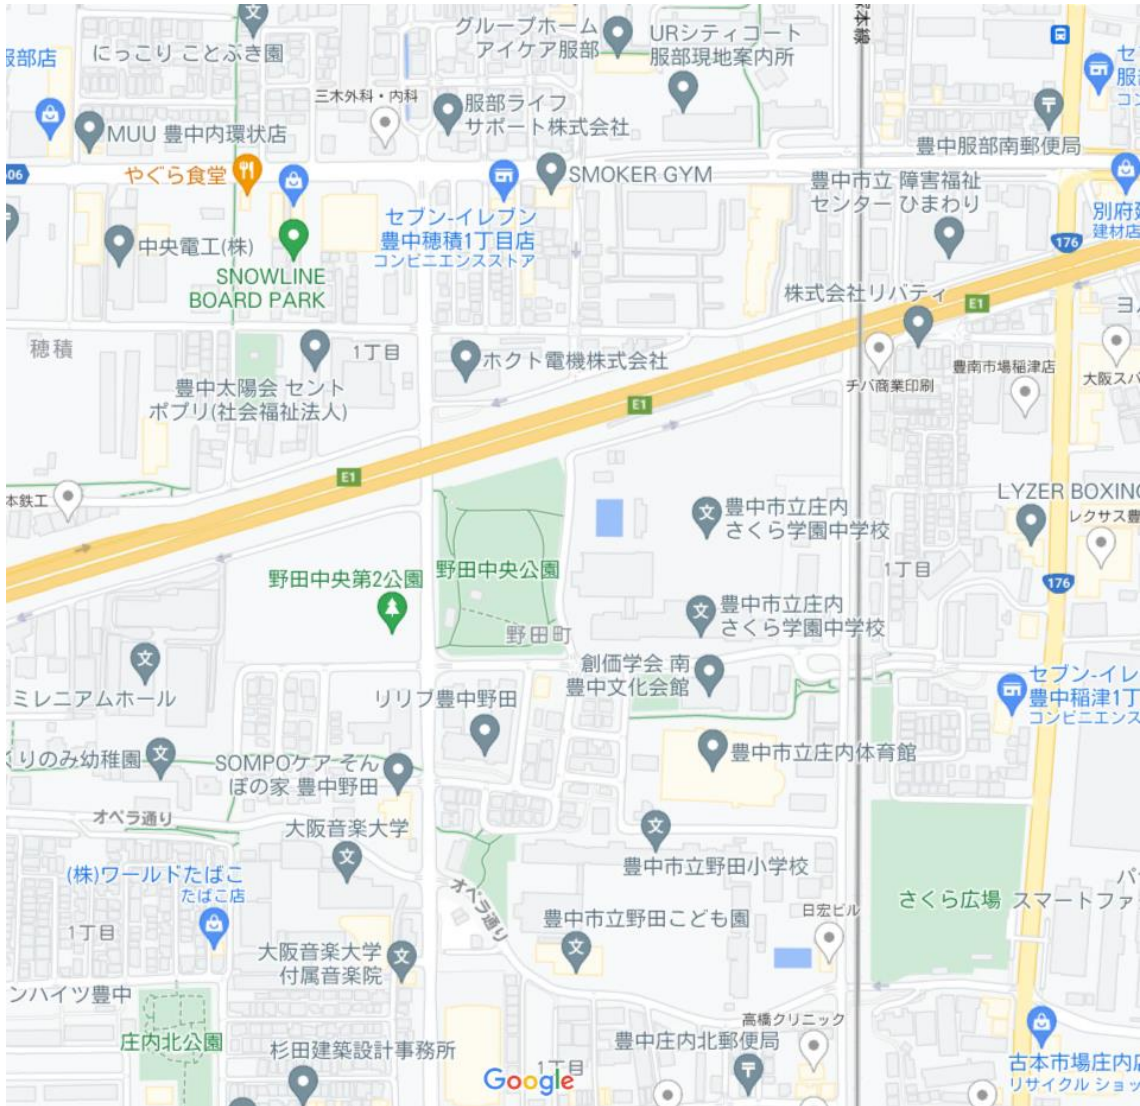

●野田中央公園

所在地：野田町 1505

<Google Map から引用>

# 位置図

1日の最大出店数は3台までとする。