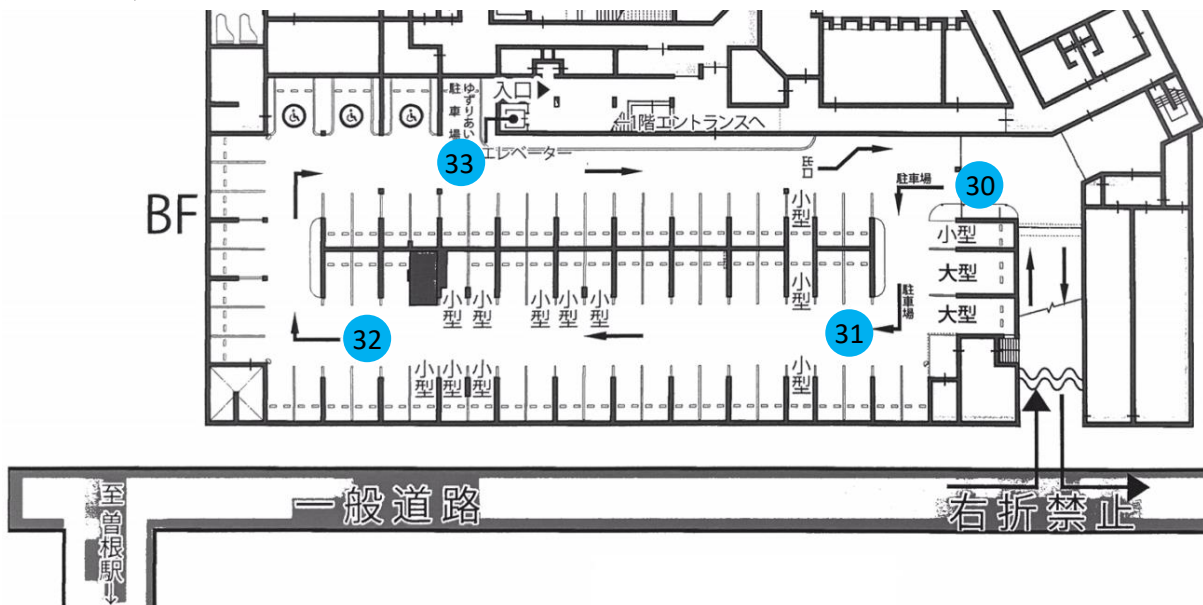

周辺配置図

降車場配置図

※会場の様子（参考）

写真① 文化芸術センターロビー付近の様子

写真② 文化芸術センター玄関前（屋外）付近の様子