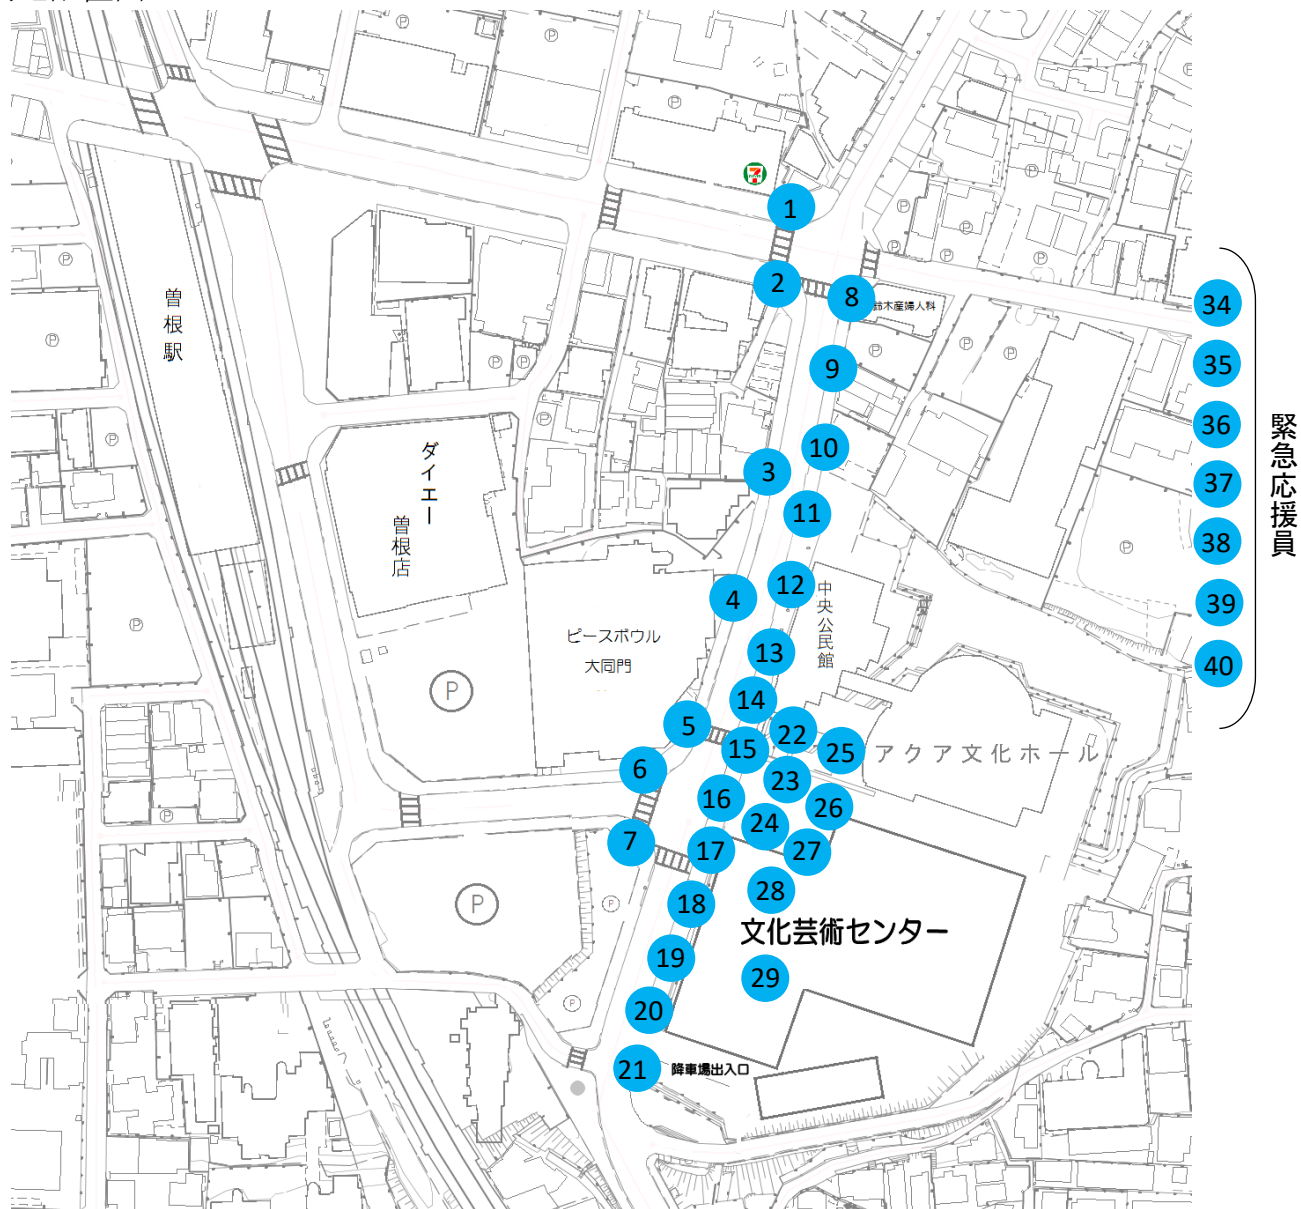

周辺配置図

降車場配置図

※会場の様子（参考）

写真① 文化芸術センターロビー付近の様子

写真② 文化芸術センター玄関前（屋外）付近の様子