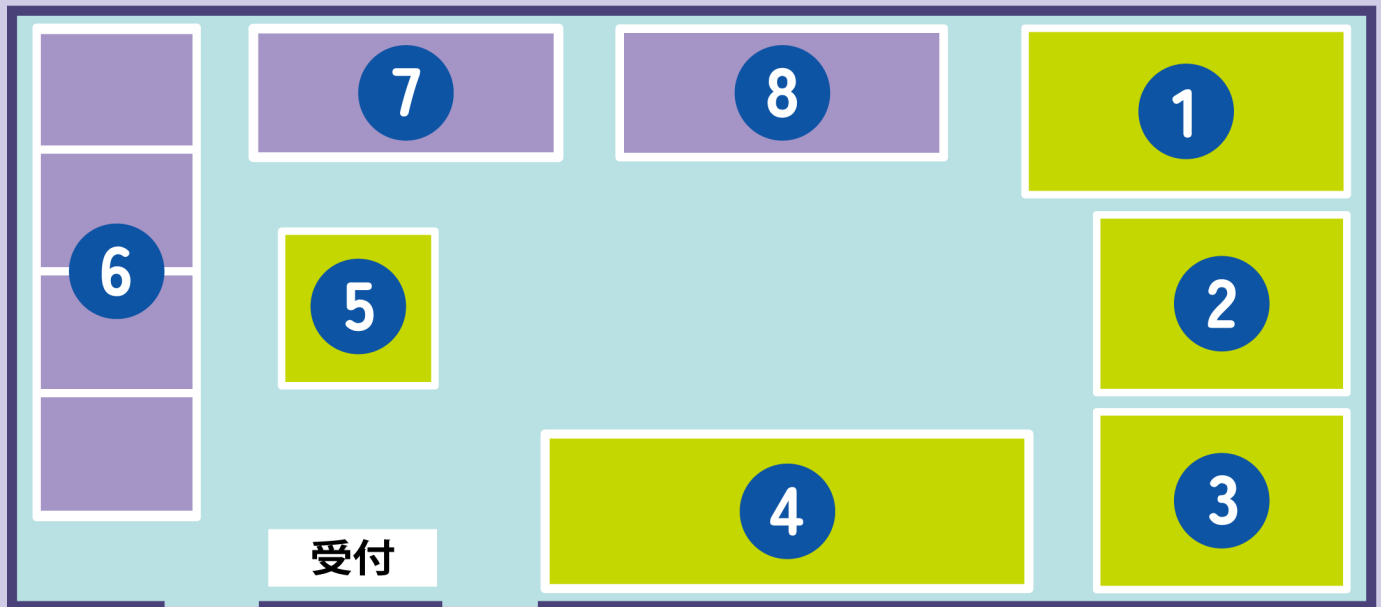

キーワードクエスト

あそびかた

- ① メタバース内のヒントをたよりに施設に隠されたキーワード5つを集めて空欄を埋めよう！
- ② 言葉が完成したら受付で賞品をゲットしよう！

マチカネくんの
限定デジタルアクセサリや
ノベルティをプレゼント！

1

2

3

4

5

やったね！

AREA MAP エリアマップ

エントランスロビー

- | | | |
|-----------------|-----------|---------|
| ① モーションキャプチャー | ④ ゲーム体験 | ⑦ 学生ブース |
| ② 「メタバースとよなか」体験 | ⑤ 3DCG 講座 | ⑧ 学生ブース |
| ③ お絵かきひこうき | ⑥ 学生ブース | |

ACCESS アクセス

豊中市立文化芸術センター

〒561-0802 大阪府豊中市曾根東町 3-7-2
阪急宝塚線「曾根」駅より東へ約300メートル
徒歩約5分

X(Twitter)にて
情報更新