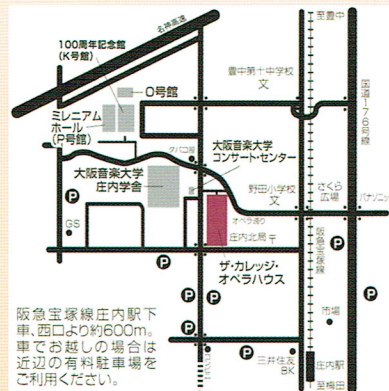

■その他の整理券配布場所 文化芸術センター 火~日曜日 10:00~19:00、9月19日(火)・10月10日(火) はお休み

千里公民館 平日 9:00~17:15

入場無料

(要入場整理券)
※先着順

阪急宝塚線庄内駅下車、西口より約600m。
車でお越しの場合は、
近辺の有料駐車場を
ご利用ください。