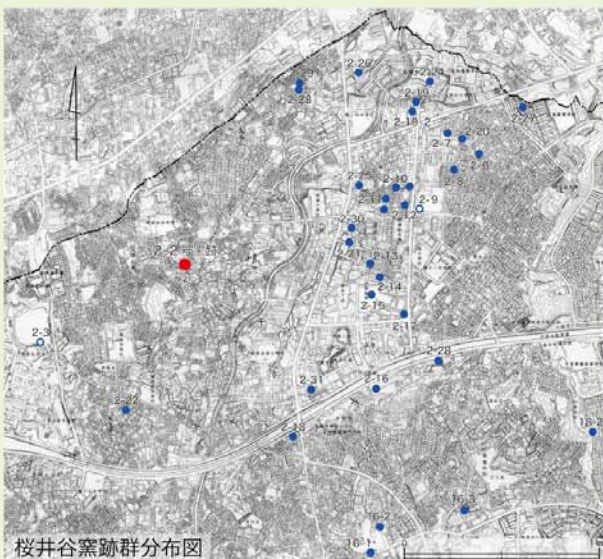

調査前のようす (南東から)

窯本体 (中央) と平坦地 (左) (南から)

灰原中の須恵器 (南東から)

焼成部天井の残存状況 (手前のドーム部分)

桜井谷窯跡群分布図

天井壁が落下したようす (南から)

窯詰め須恵器を検出中 (北から)

出土した窯詰め須恵器

須恵器窯の復元イラスト

窯跡平面・断面図

三段重ねの状況 (西壁際)

壁材をなでつけた痕跡

甗、杯身・杯蓋セットの窯詰め状況 (東から)