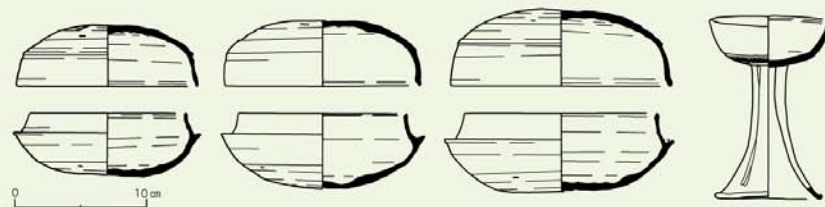

調査前のようす (南東から)

窯本体 (中央) と平坦地 (左) (南から)

灰原中の須恵器 (南東から)

焼成部天井の残存状況 (手前のドーム部分)

桜井谷窯跡群分布図

天井壁が落下したようす (南から)

窯詰め須恵器を検出中 (北から)

出土した窯詰め須恵器

須恵器窯の復元イラスト

窯跡平面・断面図

三段重ねの状況 (西壁際)

壁材をなでつけた痕跡

甗、杯身・杯蓋セットの窯詰め状況 (東から)