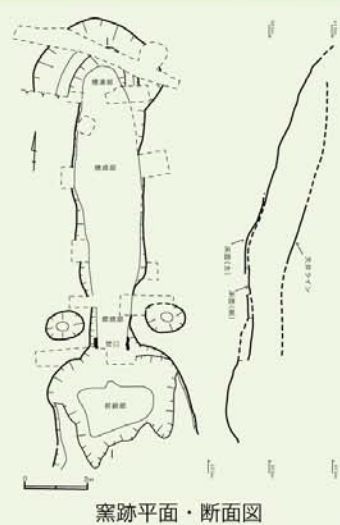

調査前のようす (南東から)

窯本体 (中央) と平坦地 (左) (南から)

灰原中の須恵器 (南東から)

焼成部天井の残存状況 (手前のドーム部分)

桜井谷窯跡群分布図

天井壁が落下したようす (南から)

窯詰め須恵器を検出中 (北から)

出土した窯詰め須恵器

須恵器窯の復元イラスト

窯跡平面・断面図

三段重ねの状況 (西壁際)

壁材をなでつけた痕跡

甗、杯身・杯蓋セットの窯詰め状況 (東から)