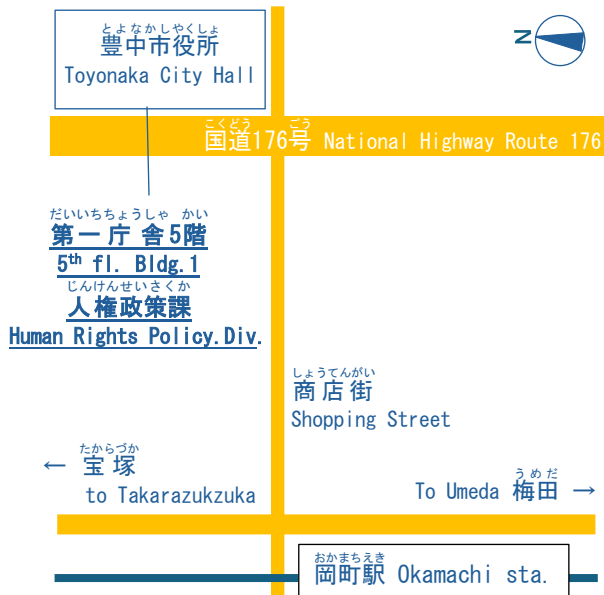

✉ atoms1@a.zaq.jp

(相談専門アドレス)

場所：豊中市中桜塚3-1-1 豊中市役所第一庁舎5階

時間：午前8時45分～午後5時15分

休み：土曜日 日曜日 祝日 12月29日～1月3日

場所：豊中市玉井町1-1-1 エトレ豊中ビル6階

時間：午前9時～午後9時30分

休み：水曜日 12月29日～1月3日