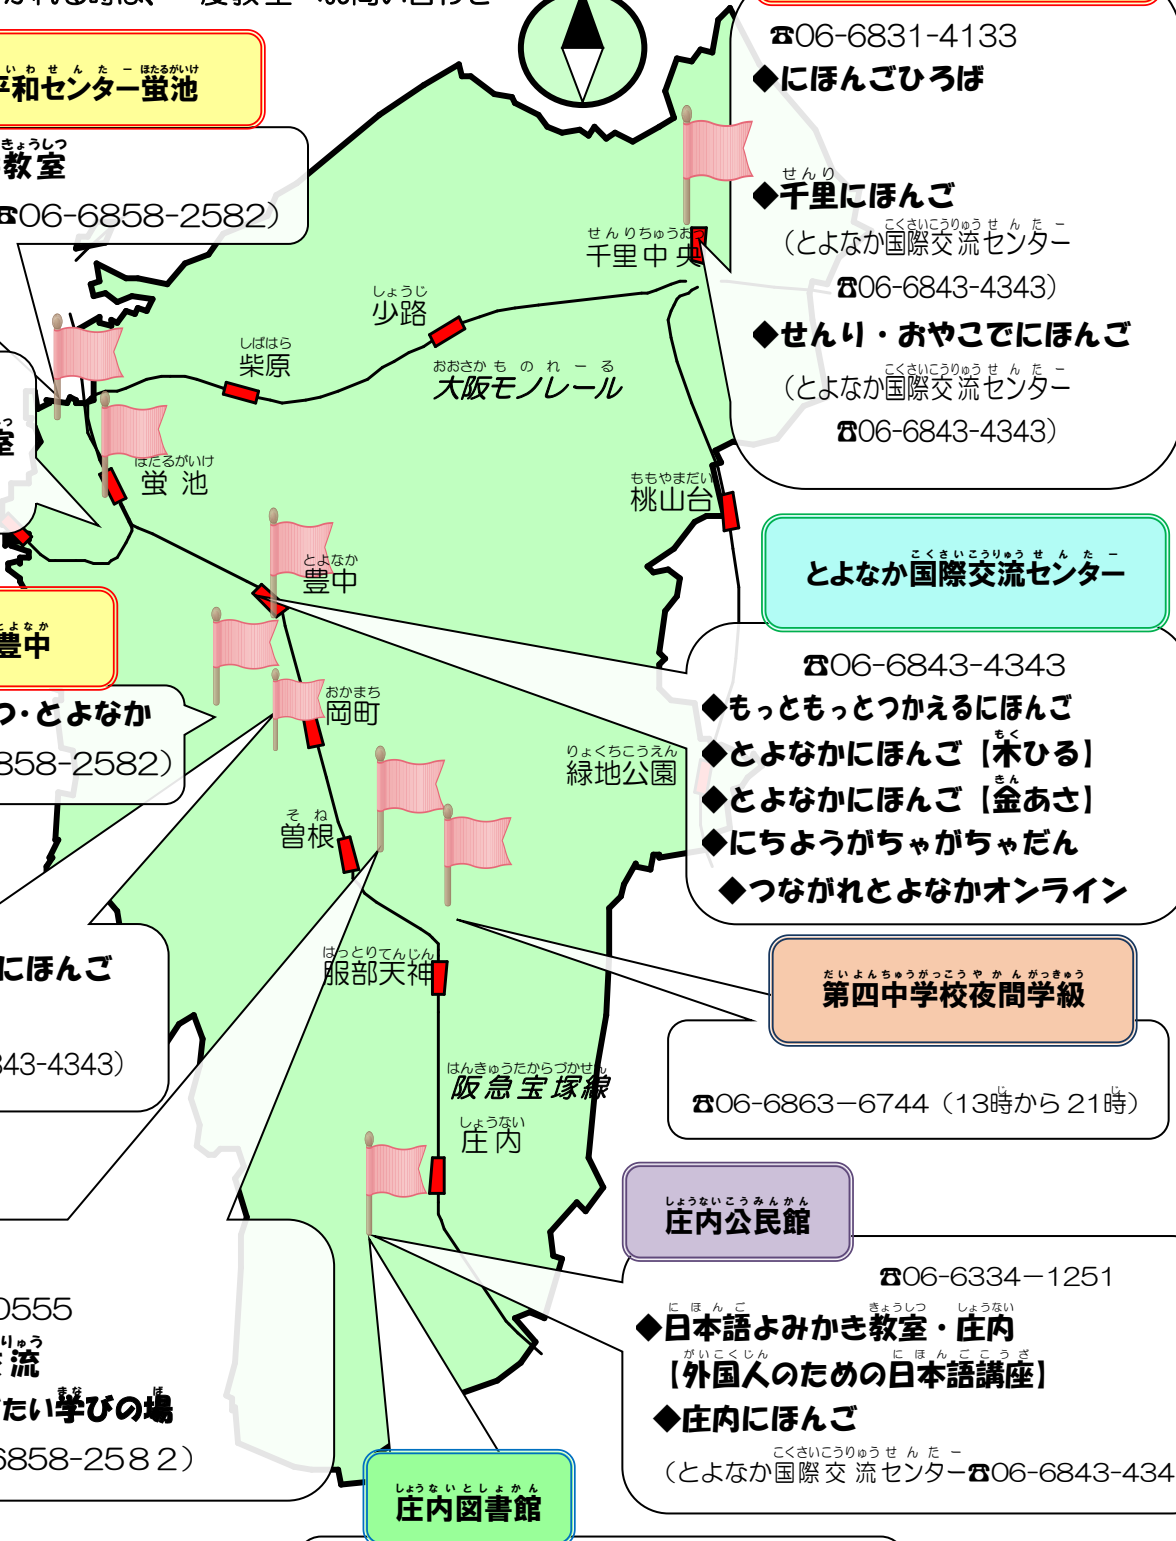

豊中市 日本語・よみかき情報地図

生活に必要な日常会話から読み書き・計算など基礎的なレベルを中心に
それぞれの進度に応じて楽しく学習できる教室です。

※ はじめて教室へ行かれる時は、一度教室へお問い合わせ
ください。

じんけんへいわせんたーはたるがいけ
人権平和センター・蛍池

ほたるがいけしきじょうしつ
◆**蛍池識字教室**
しゃかいきょういっか
(社会教育課 ☎06-6858-2582)

ほたるがいけこうみんかん
蛍池公民館

☎06-6843-5561
◆**日本語よみかき教室**
こうりゅうかい
(交流会)

じんけんへいわせんたーとよなか
人権平和センター・豊中

◆**よみかき・きょうしつ・とよなか**
しゃかいきょういっか
(社会教育課 ☎06-6858-2582)

おかまちとしょかん
岡町図書館

◆**おかまち・おやこでにほんご**
(とよなか国際交流センター
☎06-6843-4343)

ちゅうおうこうみんかん
中央公民館

☎06-6866-0555
◆**にほんごよみかき交流**
◆**いくつになっても学びたい学びの場**
(社会教育課 ☎06-6858-2582)

◆**しょうない・おやこでにほんご**
(とよなか国際交流センター ☎06-6843-4343)

せんりぶんかせんたーこらぼ
千里文化センター「コラボ」

☎06-6831-4133
◆**にほんごひろば**

◆**千里にほんご**
(とよなか国際交流センター
☎06-6843-4343)