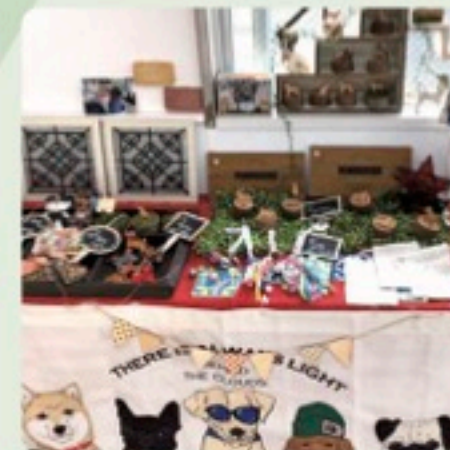

・Dog Bus
ハンドメイドあんど服、おもちゃの販売