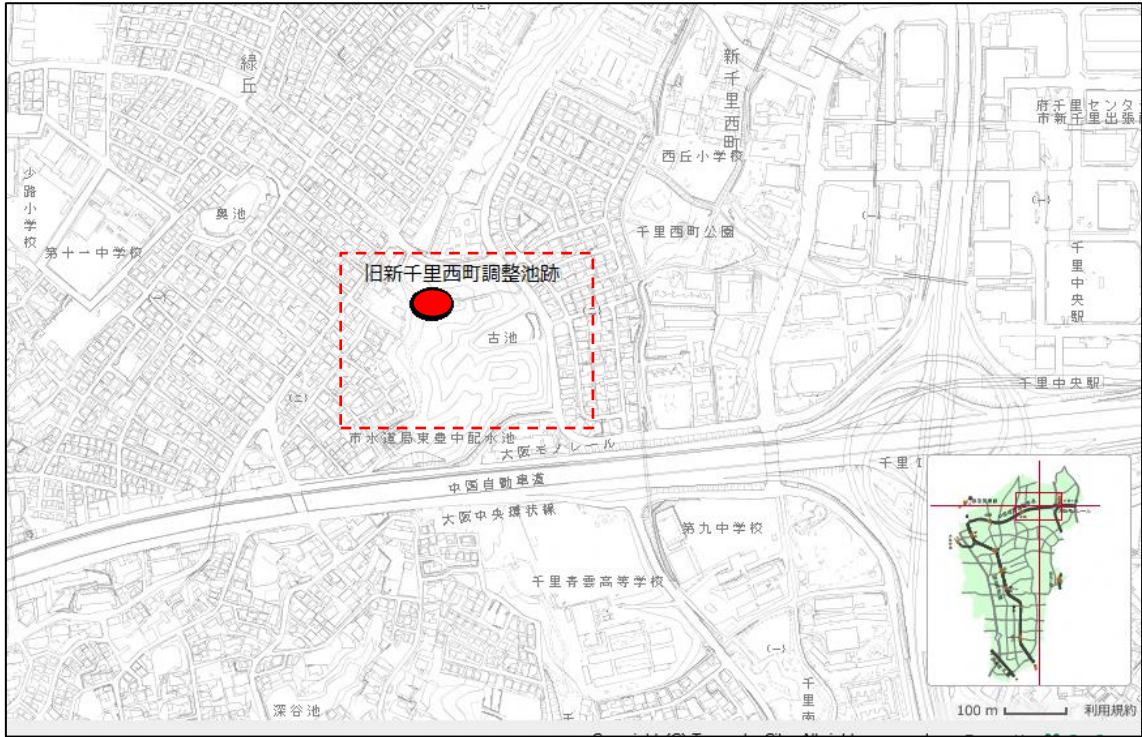

旧新千里西町調整池跡

(拡大図)