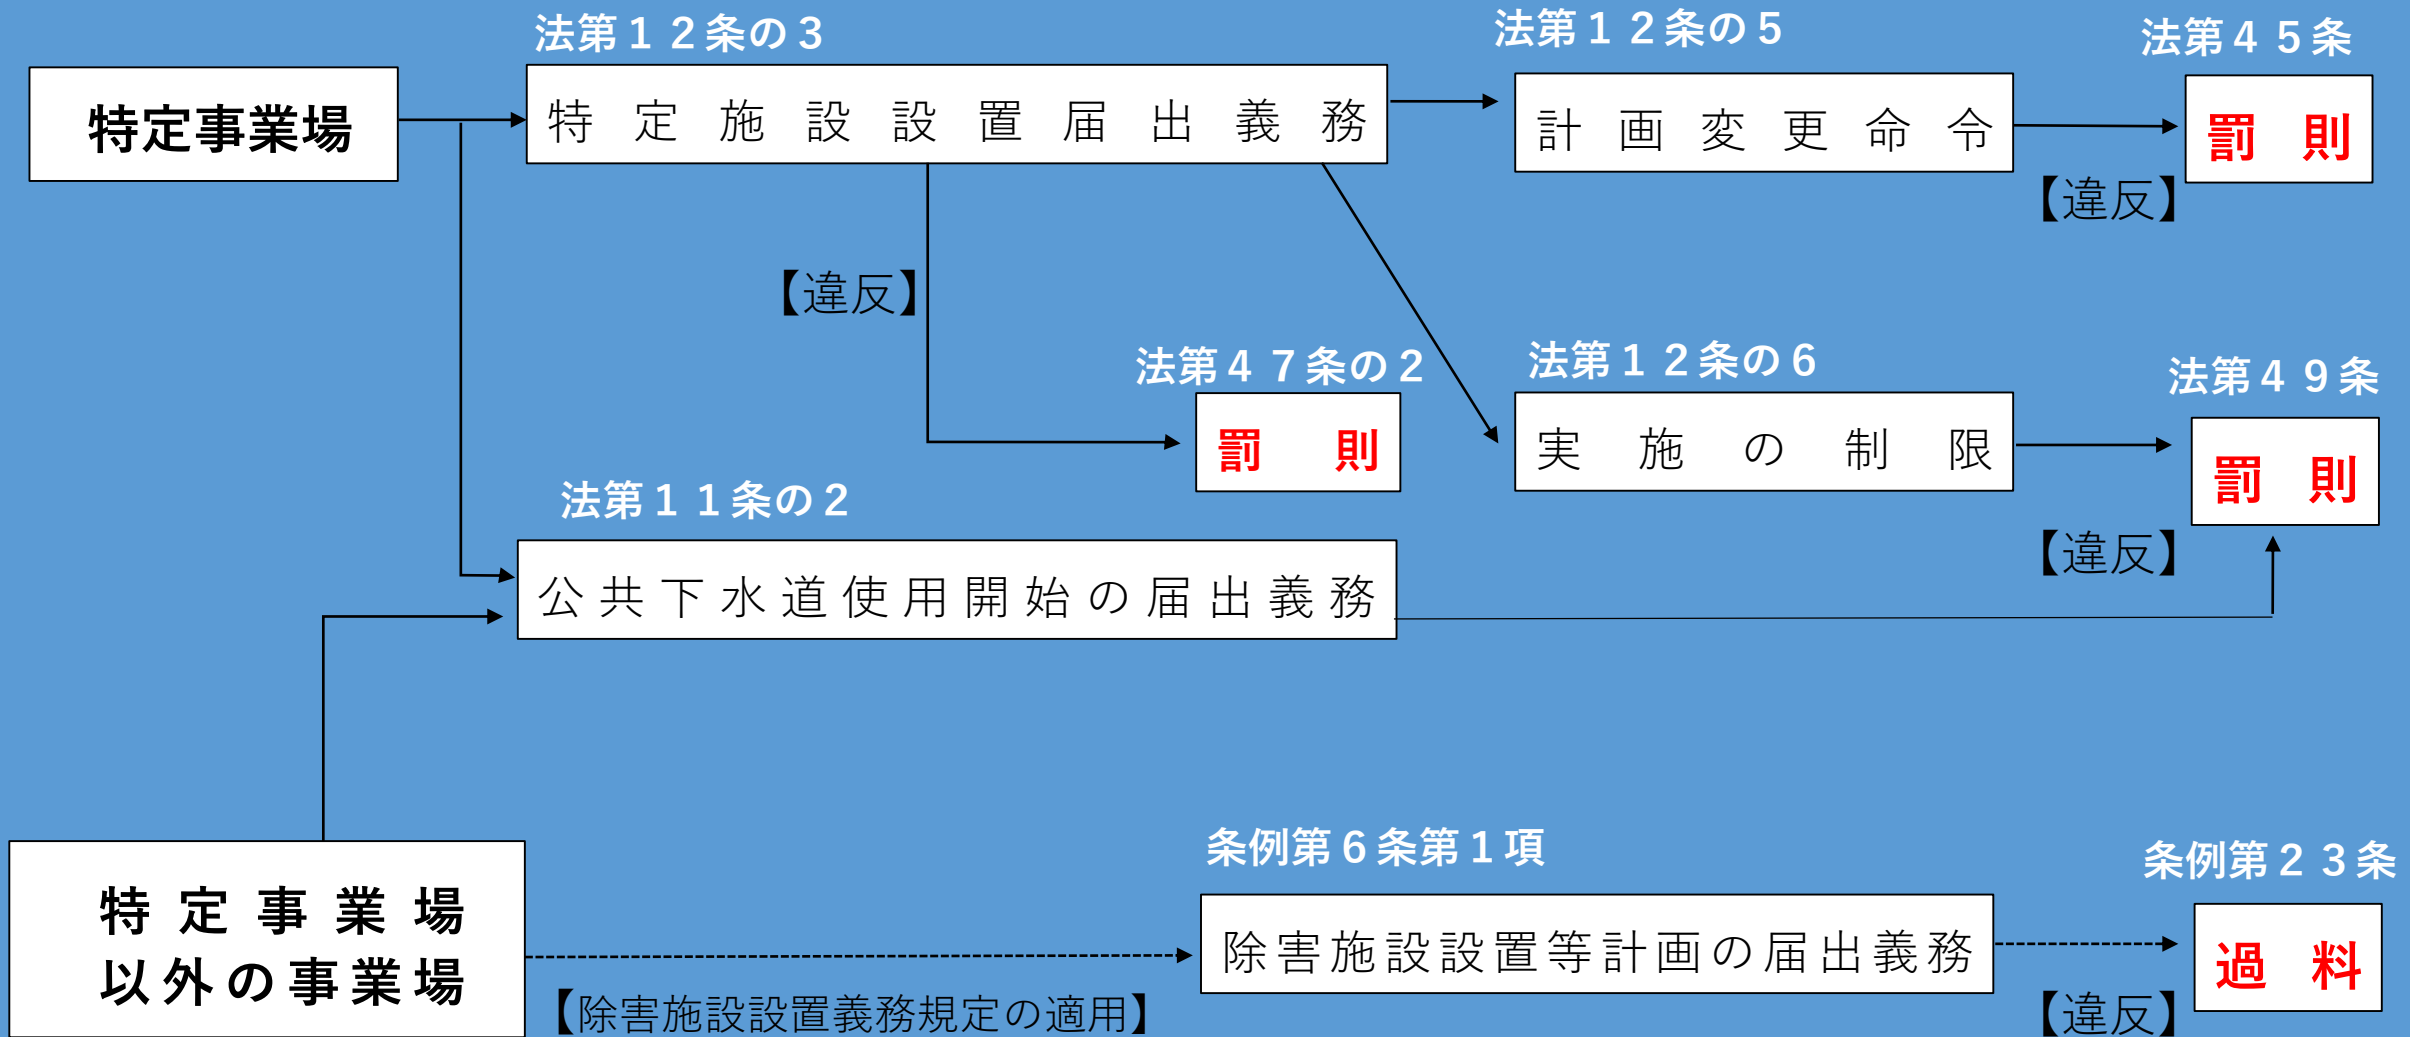

水質規制の主な届出規定

※適用除外もあります

特定事業場の直罰規定 除害施設の設置義務規定