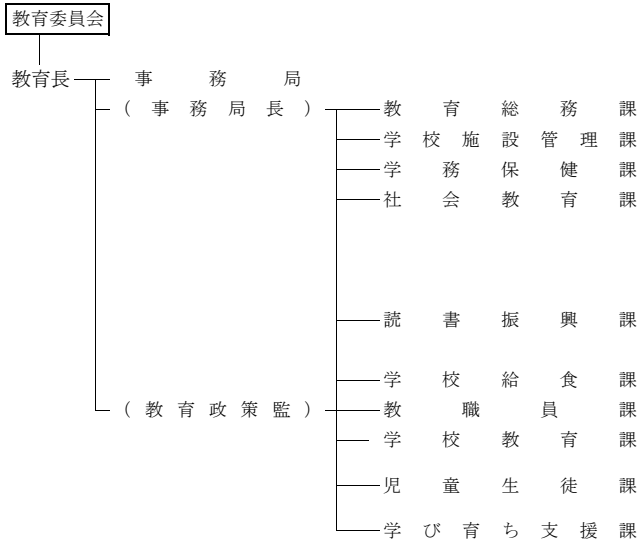

青少年交流文化館いぶぎ、青少年自然の家、
螢池青少年運動広場、
公民館4館（中央、螢池、庄内、千里）、
コミュニティプラザ*2か所（中豊島、大池）
図書館9館（岡町、庄内、千里、野畑、
東豊中、庄内幸町、服部、高川、螢池）
給食センター（原田南、走井）
教育センター

小学校41校 中学校17校

選挙管理委員会 — 事務局

公平委員会 — (事務局)

監査委員 — 事務局

農業委員会 — (事務局)

固定資産評価審査委員会

市議会 事務局 — 総務課
議事課