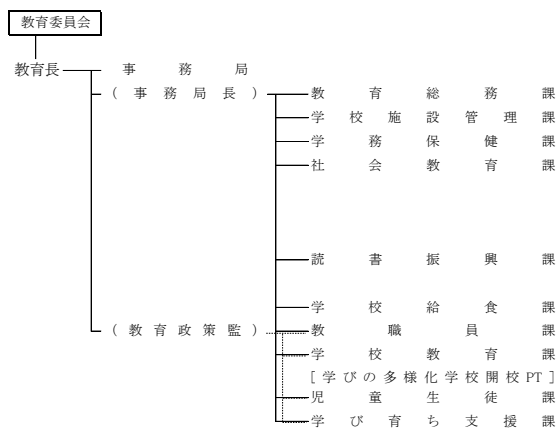

地域共生センター、火葬場

障害福祉センターひまわり(管理係、相談支援擁護係、地域生活支援係)

出張所(原田、螢池)

出張所(服部、小曾根)

出張所(桜井谷、東泉丘)

青少年交流文化館いぶき、青少年自然の家、  
郷土資料館、螢池青少年運動広場、  
公民館4館(中央、螢池、庄内、千里)、  
コミュニティプラザ2か所(中豊島、大池)  
図書館8館(岡町、庄内、千里、野畑、  
東豊中、服部、高川、螢池)  
給食センター(原田南、走井)  
教育センター(ICT教育推進係、研究研修係)