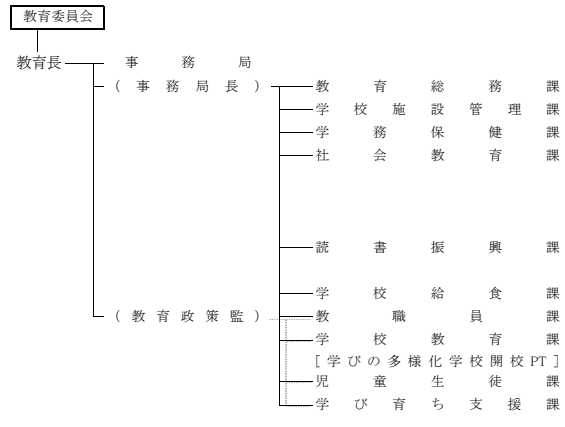

青少年交流文化館いぶき、青少年自然の家、郷土資料館、螢池北青少年運動広場、公民館4館(中央、螢池、庄内、千里)、コミュニティセンター2か所(中豊島、大池)図書館8館(岡町、庄内、千里、野畑、東豊中、服部、高川、螢池)給食センター(原田南、走井)教育センター(ICT教育推進係、研究研修係)

小学校35校 中学校15校 義務教育学校2校

- 選挙管理委員会 — 事務局
- 公平委員会 — (事務局)
- 監査委員 — 事務局
- 農業委員会 — (事務局)
- 固定資産評価審査委員会