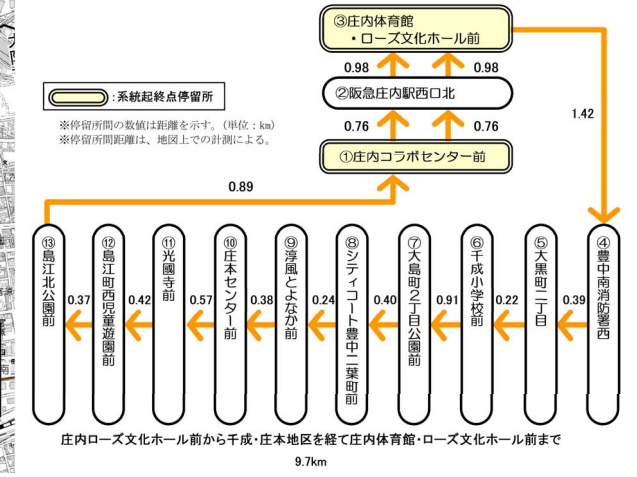

● 南部地域路線西側ルート

庄内ローズ文化ホール前から千成・庄本地区を経て庄内体育館・ローズ文化ホール前まで9.7km