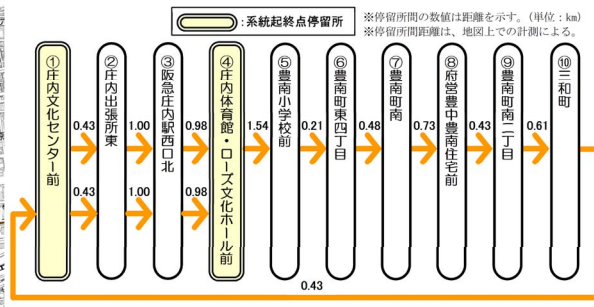

■ 現行のルート

● 南部地域路線東側ルート

庄内文化センター前から豊南地区を経て庄内体育館・ローズ文化ホール前まで9.1km