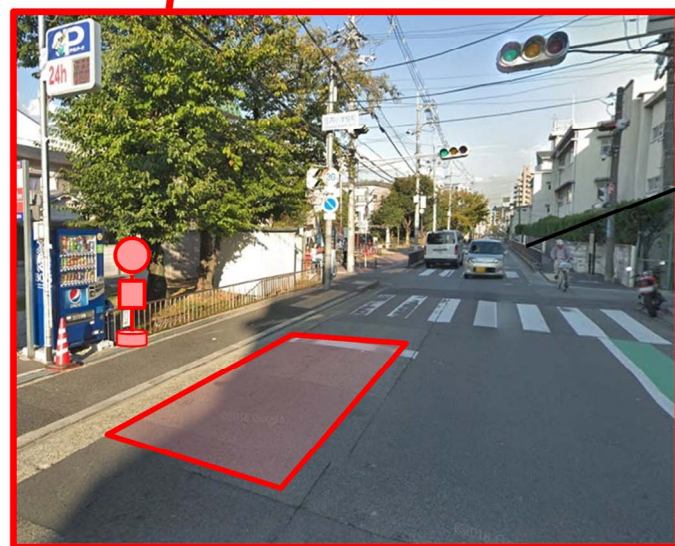

■ 新設停留所の設置箇所

道路状況		幅員			情報案内標示種別		備考
		歩道	車道(片側)	車道(全幅)	種別	占用先	
対面通行(歩道有り)	市道	2.0m	3.0m	-	標柱	豊中市(市道)	西側ルート及び東側ルート併用

道路状況		幅員			情報案内標示種別		備考
		歩道	車道(片側)	車道(全幅)	種別	占用先	
対面通行(歩道有り)	市道	3.0m	3.5m	-	標柱	豊中市(市道)	南行停留所が該当 ※北行停留所は西側ルート

※上記、写真中にある信号機及び横断歩道は、南部コラボセンター開設に伴い、移設予定