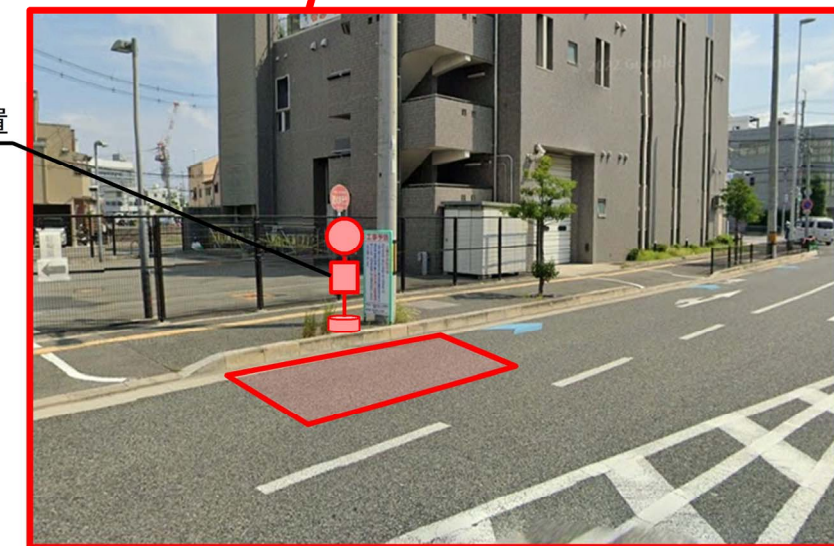

(2) 南部地域路線西側ルート

▶ 南部地域路線西側ルートにおいては、以下に示すルートの変更、停留所の増設・廃止及び停留所名の変更を令和5年(2023年)2月1日より実施いたします。

■ 停留所の新設

新設停留所の名称
庄内コラボセンター前
大黒町二丁目
豊中南消防署西(南向き)

■ 停留所名の廃止

廃止停留所の名称
庄内文化センター前

■ 停留所名の変更

現行	変更後
庄内出張所東	豊中南消防署西

■ 新設停留所の設置箇所

道路状況		幅員			情報案内標示種別		備考
		歩道	車道(片側)	車道(全幅)	種別	占用先	
対面通行(歩道有り)	市道	2.0m	3.0m	-	標柱	豊中市(市道)	西側ルート及び東側ルート併用

道路状況		幅員			情報案内標示種別		備考
		歩道	車道(片側)	車道(全幅)	種別	占用先	
対面通行(歩道有り)	市道	3.0m	3.5m	-	標柱	豊中市(市道)	南行停留所が該当 ※北行停留所は西側ルート