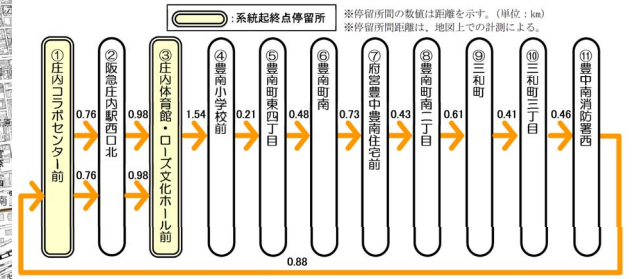

※表中の赤色文字部分が運行計画の変更内容箇所

■ 現行のルート

● 南部地域路線東側ルート

庄内文化センター前から豊南地区を経て庄内体育館・ローズ文化ホール前まで9.1km

■ 変更後のルート

● 南部地域路線東側ルート

庄内文化センター前から豊南地区を経て庄内体育館・ローズ文化ホール前まで9.2km

● 南部地域路線西側ルート

庄内ローズ文化ホール前から千成・庄本地区を経て庄内体育館・ローズ文化ホール前まで11.6km

● 南部地域路線西側ルート

庄内ローズ文化ホール前から千成・庄本地区を経て庄内体育館・ローズ文化ホール前まで9.7km

■ 現行のダイヤ

● 南部地域路線東側ルート

停留所名称	平日						休日(土曜日・日祝日)			
	第1便	第2便	第3便	第4便	第5便	第6便	第1便	第2便	第3便	第4便
① 庄内文化センター前	8:00	9:30	11:00	13:00	15:00	16:30	10:00	12:00	14:30	16:30
② 庄内出張所東	8:01	9:31	11:01	13:01	15:01	16:31	10:01	12:01	14:31	16:31
③ 阪急庄内駅西口北	8:05	9:35	11:05	13:05	15:05	16:35	10:05	12:05	14:35	16:35
④ 庄内体育館・ローズ文化ホール前	8:08	9:38	11:08	13:08	15:08	16:38	10:08	12:08	14:38	16:38
⑤ 豊南小学校前	8:13	9:43	11:13	13:13	15:13	16:43	10:13	12:13	14:43	16:43
⑥ 豊南町東四丁目	8:14	9:44	11:14	13:14	15:14	16:44	10:14	12:14	14:44	16:44
⑦ 豊南町南	8:16	9:46	11:16	13:16	15:16	16:46	10:16	12:16	14:46	16:46
⑧ 府営豊中豊南住宅前	8:19	9:49	11:19	13:19	15:19	16:49	10:19	12:19	14:49	16:49
⑨ 豊南町南二丁目	8:21	9:51	11:21	13:21	15:21	16:51	10:21	12:21	14:51	16:51
⑩ 三和町	8:23	9:53	11:23	13:23	15:23	16:53	10:23	12:23	14:53	16:53
① 庄内文化センター前	8:26	9:56	11:26	13:26	15:26	16:56	10:26	12:26	14:56	16:56
② 庄内出張所東	8:27	9:57	11:27	13:27	15:27	16:57	10:27	12:27	14:57	16:57
③ 阪急庄内駅西口北	8:31	10:01	11:31	13:31	15:31	17:01	10:31	12:31	15:01	17:01
④ 庄内体育館・ローズ文化ホール前	8:34	10:04	11:34	13:34	15:34	17:04	10:34	12:34	15:04	17:04
備考	-	以降、南部地域路線西側ルートとして運行					以降、南部地域路線西側ルートとして運行			
予約の受付期限	前日の17時まで		2時間前まで			前日の17時まで		2時間前まで		