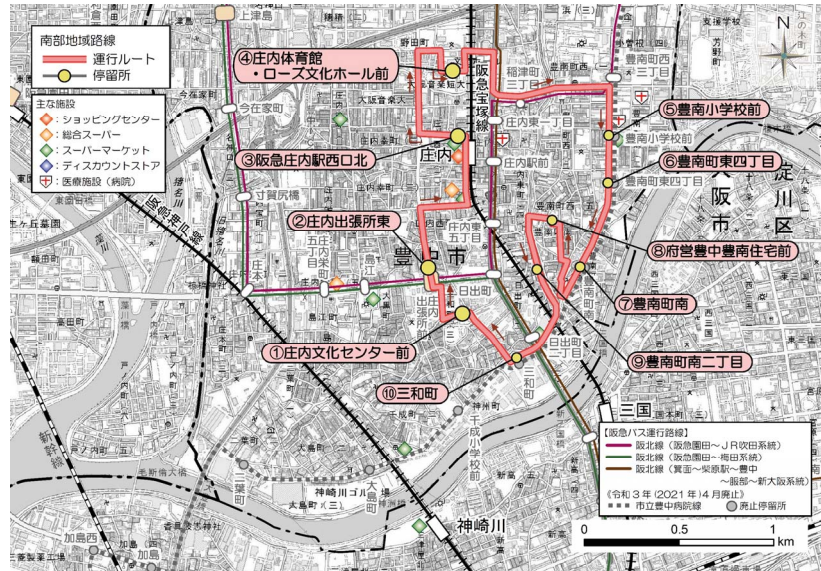

(仮称)教育総合相談窓口

市民公益活動支援センター

(仮称)しごと・暮らしセンター

1.2 令和5年(2023年)2月からの運行について

■ 現行の運行概要

運行主体	豊中市
運行事業者	阪急タクシー株式会社
運行車両	セダン型タクシー車両(定員4名) ※一般乗用旅客自動車運送事業に使用する車両と兼用 ※定員を超える予約があった場合は増発便で対応
運行エリア	○ 南部地域路線東側ルート 区域運行(※P3参照) ○ 南部地域路線西側ルート 区域運行(※P3参照)
運賃	<ul style="list-style-type: none"> 大人(中学生以上) 220円 小人(小学生以下) 110円 (1歳未満の乳児は無料。大人同伴の場合、大人1人につき小学生未満の幼児1人を無料とする。) 回数券: 11枚綴り 2,200円 身体障害者手帳をお持ちの方など実施計画に割引対象者として定める者並びにその介護人及び付添人のうち必要と認められた者については、大人110円、小人50円
運行日	平日及び休日(土曜日・日祝日)ともに運行
運行本数	平日: 6本/日、休日(土曜日・日祝日): 4本/日
運行予約	1週間前から下記期限まで予約受付 ○ 南部地域路線東側ルート <ul style="list-style-type: none"> 平日1~3便、休日1便: 前日の17時まで 平日4~6便、休日2~4便: 2時間前まで ○ 南部地域路線西側ルート <ul style="list-style-type: none"> 平日1~2便、休日1便: 前日の17時まで 平日3~6便、休日2~4便: 2時間前まで

■ 運行計画の変更内容

運行主体	豊中市
運行事業者	阪急タクシー株式会社
運行車両	セダン型タクシー車両(定員4名) ※一般乗用旅客自動車運送事業に使用する車両と兼用 ※定員を超える予約および乗車があった場合は増発便で対応
運行エリア	○ 南部地域路線東側ルート 区域運行(※P3参照) ○ 南部地域路線西側ルート 区域運行(※P3参照)
運賃	<ul style="list-style-type: none"> 大人(中学生以上) 220円 小人(小学生以下) 110円 (1歳未満の乳児は無料。大人同伴の場合、大人1人につき小学生未満の幼児1人を無料とする。) 回数券: 11枚綴り 2,200円 身体障害者手帳をお持ちの方など実施計画に割引対象者として定める者並びにその介護人及び付添人のうち必要と認められた者については、大人110円、小人50円
運行日	平日及び休日(土曜日・日祝日)ともに運行
運行本数	平日: 6本/日、休日(土曜日・日祝日): 4本/日 (ダイヤ変更)
運行予約	1週間前から下記期限まで予約受付 ○ 南部地域路線東側ルート <ul style="list-style-type: none"> 平日1~2便、休日1便: 前日の17時まで 平日3~6便、休日2~4便: 1時間前まで ○ 南部地域路線西側ルート <ul style="list-style-type: none"> 平日1~2便: 前日の17時まで 平日3~6便、休日1~4便: 1時間前まで

※表中の赤色文字部分が運行計画の変更内容箇所

■ 現行のルート

● 南部地域路線東側ルート

庄内文化センター前から豊南地区を経て庄内体育館・ローズ文化ホール前まで9.1km

■ 変更後のルート

● 南部地域路線東側ルート

庄内文化センター前から豊南地区を経て庄内体育館・ローズ文化ホール前まで9.2km

● 南部地域路線西側ルート