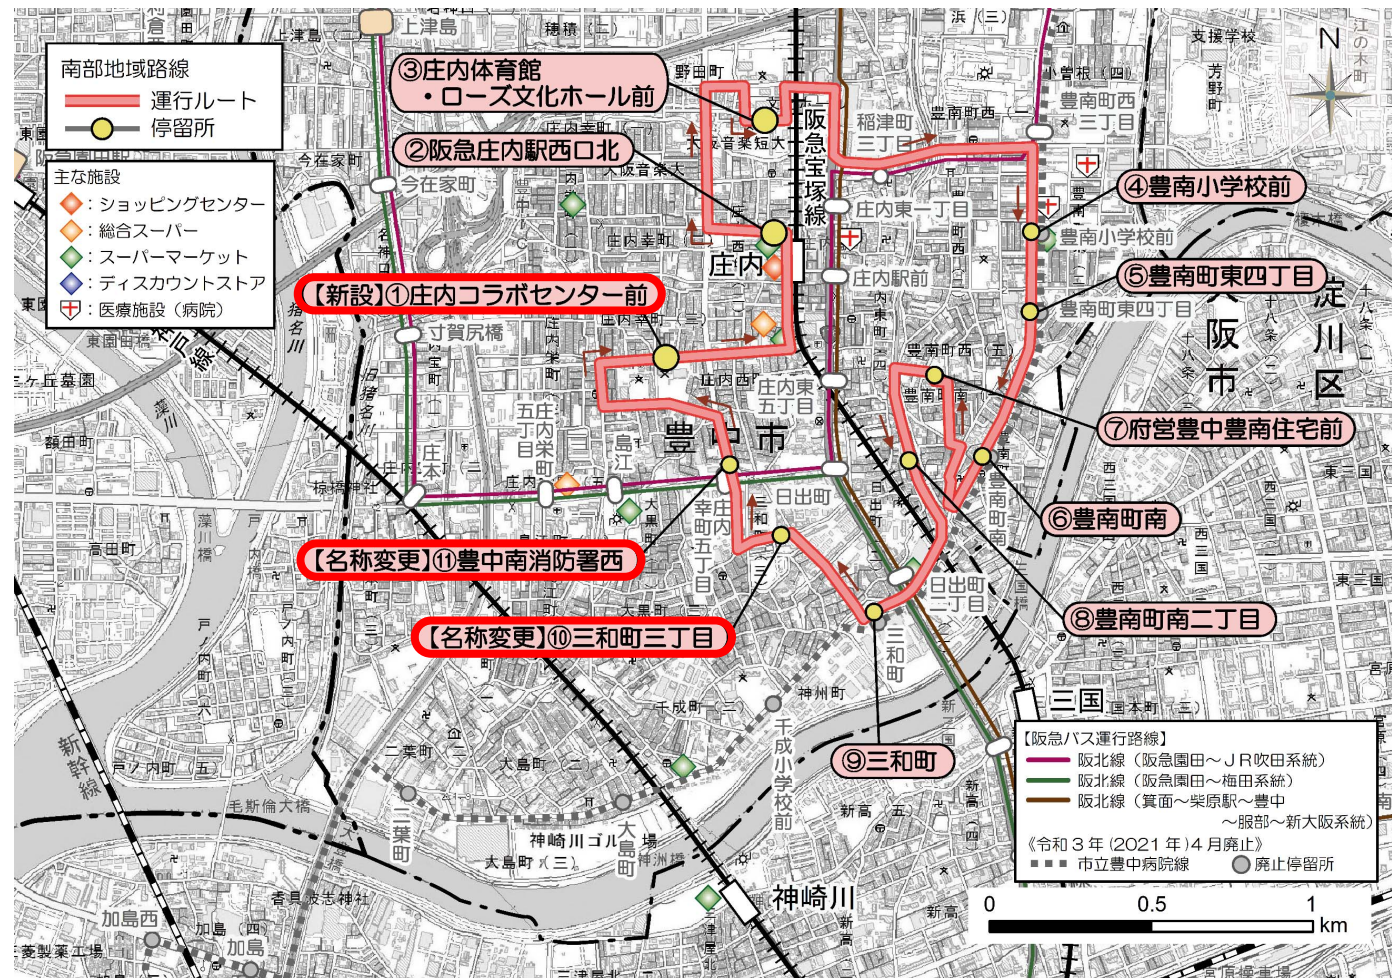

● 南部地域路線西側ルート

停留所名称	平日						休日(土曜日・日祝日)			
	第1便	第2便	第3便	第4便	第5便	第6便	第1便	第2便	第3便	第4便
新設 ① 庄内コラボセンター前	8:00	9:58	11:28	13:28	15:28	16:58	10:28	12:28	14:58	16:58
既設 ② 阪急庄内駅西口北	8:03	10:01	11:31	13:31	15:31	17:01	10:31	12:31	15:01	17:01
既設 ③ 庄内体育館・ローズ文化ホール前	8:06	10:04	11:34	13:34	15:34	17:04	10:34	12:34	15:04	17:04
改称 ④ 豊中南消防署西	8:12	10:10	11:40	13:40	15:40	17:10	10:40	12:40	15:10	17:10
新設 ⑤ 大黒町二丁目	8:13	10:11	11:41	13:41	15:41	17:11	10:41	12:41	15:11	17:11
既設 ⑥ 千成小学校前	8:14	10:12	11:42	13:42	15:42	17:12	10:42	12:42	15:12	17:12
既設 ⑦ 大島町2丁目公園前	8:17	10:15	11:45	13:45	15:45	17:15	10:45	12:45	15:15	17:15
既設 ⑧ シティコート豊中二葉町前	8:19	10:17	11:47	13:47	15:47	17:17	10:47	12:47	15:17	17:17
既設 ⑨ 淳風とよなか前	8:20	10:18	11:48	13:48	15:48	17:18	10:48	12:48	15:18	17:18
既設 ⑩ 庄本センター前	8:22	10:20	11:50	13:50	15:50	17:20	10:50	12:50	15:20	17:20
既設 ⑪ 光國寺前	8:24	10:22	11:52	13:52	15:52	17:22	10:52	12:52	15:22	17:22
既設 ⑫ 島江町西児童遊園前	8:26	10:24	11:54	13:54	15:54	17:24	10:54	12:54	15:24	17:24
既設 ⑬ 島江北公園前	8:28	10:26	11:56	13:56	15:56	17:26	10:56	12:56	15:26	17:26
新設 ① 庄内コラボセンター前	8:31	10:29	11:59	13:59	15:59	17:29	10:59	12:59	15:29	17:29
既設 ② 阪急庄内駅西口北	8:34	10:32	12:02	14:02	16:02	17:32	11:02	13:02	15:32	17:32
既設 ③ 庄内体育館・ローズ文化ホール前	8:36	10:34	12:04	14:04	16:04	17:34	11:04	13:04	15:34	17:34
備考	-	南部地域路線東側ルート運行後に継続して運行					南部地域路線東側ルート運行後に継続して運行			
予約の受付期限	前日の17時まで		1時間前まで			前日の17時まで		1時間前まで		

※表中の赤色文字部分が運行計画の変更内容箇所

1.3 南部地域路線におけるルートの変更、停留所の増設及び停留所名の変更等

(1) 南部地域路線東側ルート

▶ 南部地域路線東側ルートにおいては、以下に示すルートの変更、停留所の増設及び停留所名の変更を令和5年(2023年)2月1日より実施いたします。

■ 停留所の新設

新設停留所の名称
庄内コラボセンター前

■ 停留所名の変更

現行	変更後
庄内文化センター	三和町三丁目
庄内出張所東	豊中南消防署西