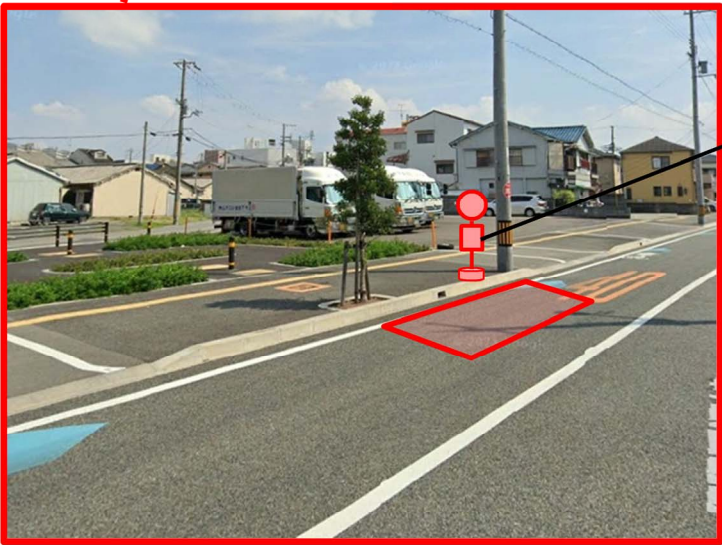

■ 新設停留所の設置箇所

道路状況		幅員			情報案内標示種別		備考
		歩道	車道(片側)	車道(全幅)	種別	占用先	
対面通行(歩道有り)	市道	2.0m	3.0m	-	標柱	豊中市(市道)	西側ルート及び東側ルート併用

道路状況		幅員			情報案内標示種別		備考
		歩道	車道(片側)	車道(全幅)	種別	占用先	
対面通行(歩道有り)	市道	3.0m	3.5m	-	標柱	豊中市(市道)	南行停留所が該当 ※北行停留所は西側ルート

※上記、写真中にある信号機及び横断歩道は、南部コラボセンター開設に伴い、移設予定

【増設】大黒町二丁目 停留所

標柱設置

道路状況	幅員			情報案内 標示種別		備考	
	歩道	車道 (片側)	車道 (全幅)	種別	占用先		
対面通行 (歩道有り)	市道	4.5m	3.5m	-	標柱	豊中市 (市道)	-