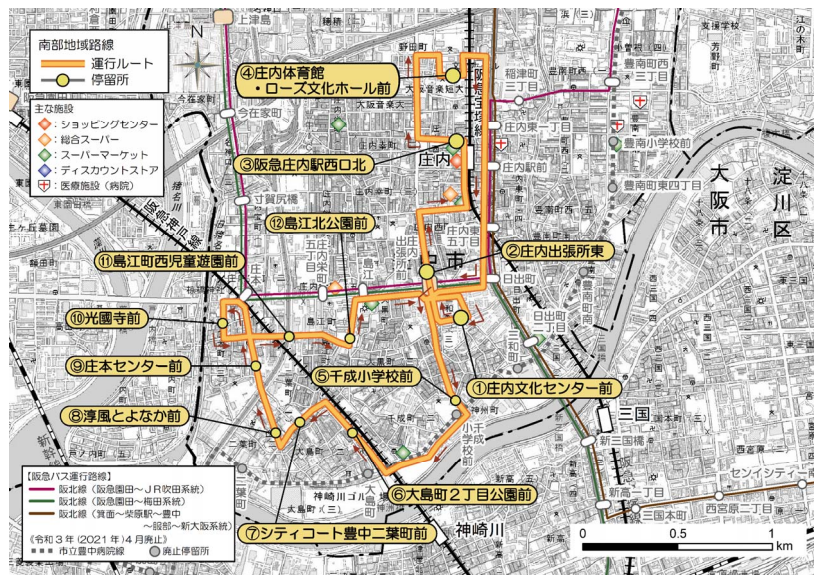

※表中の赤色文字部分が運行計画の変更内容箇所

■ 現行のルート

● 南部地域路線東側ルート

庄内文化センター前から豊南地区を経て庄内体育館・ローズ文化ホール前まで9.1km

■ 変更後のルート

● 南部地域路線東側ルート

庄内文化センター前から豊南地区を経て庄内体育館・ローズ文化ホール前まで9.2km

● 南部地域路線西側ルート

庄内ローズ文化ホール前から千成・庄本地区を経て庄内体育館・ローズ文化ホール前まで11.6km

● 南部地域路線西側ルート

庄内ローズ文化ホール前から千成・庄本地区を経て庄内体育館・ローズ文化ホール前まで9.7km

■ 現行のダイヤ

● 南部地域路線東側ルート

停留所名称	平日						休日(土曜日・日祝日)			
	第1便	第2便	第3便	第4便	第5便	第6便	第1便	第2便	第3便	第4便
① 庄内文化センター前	8:00	9:30	11:00	13:00	15:00	16:30	10:00	12:00	14:30	16:30
② 庄内出張所東	8:01	9:31	11:01	13:01	15:01	16:31	10:01	12:01	14:31	16:31
③ 阪急庄内駅西口北	8:05	9:35	11:05	13:05	15:05	16:35	10:05	12:05	14:35	16:35
④ 庄内体育館・ローズ文化ホール前	8:08	9:38	11:08	13:08	15:08	16:38	10:08	12:08	14:38	16:38
⑤ 豊南小学校前	8:13	9:43	11:13	13:13	15:13	16:43	10:13	12:13	14:43	16:43
⑥ 豊南町東四丁目	8:14	9:44	11:14	13:14	15:14	16:44	10:14	12:14	14:44	16:44
⑦ 豊南町南	8:16	9:46	11:16	13:16	15:16	16:46	10:16	12:16	14:46	16:46
⑧ 府営豊中豊南住宅前	8:19	9:49	11:19	13:19	15:19	16:49	10:19	12:19	14:49	16:49
⑨ 豊南町南二丁目	8:21	9:51	11:21	13:21	15:21	16:51	10:21	12:21	14:51	16:51
⑩ 三和町	8:23	9:53	11:23	13:23	15:23	16:53	10:23	12:23	14:53	16:53
① 庄内文化センター前	8:26	9:56	11:26	13:26	15:26	16:56	10:26	12:26	14:56	16:56
② 庄内出張所東	8:27	9:57	11:27	13:27	15:27	16:57	10:27	12:27	14:57	16:57
③ 阪急庄内駅西口北	8:31	10:01	11:31	13:31	15:31	17:01	10:31	12:31	15:01	17:01
④ 庄内体育館・ローズ文化ホール前	8:34	10:04	11:34	13:34	15:34	17:04	10:34	12:34	15:04	17:04
備考	-	以降、南部地域路線西側ルートとして運行					以降、南部地域路線西側ルートとして運行			
予約の受付期限	前日の17時まで		2時間前まで			前日の17時まで		2時間前まで		