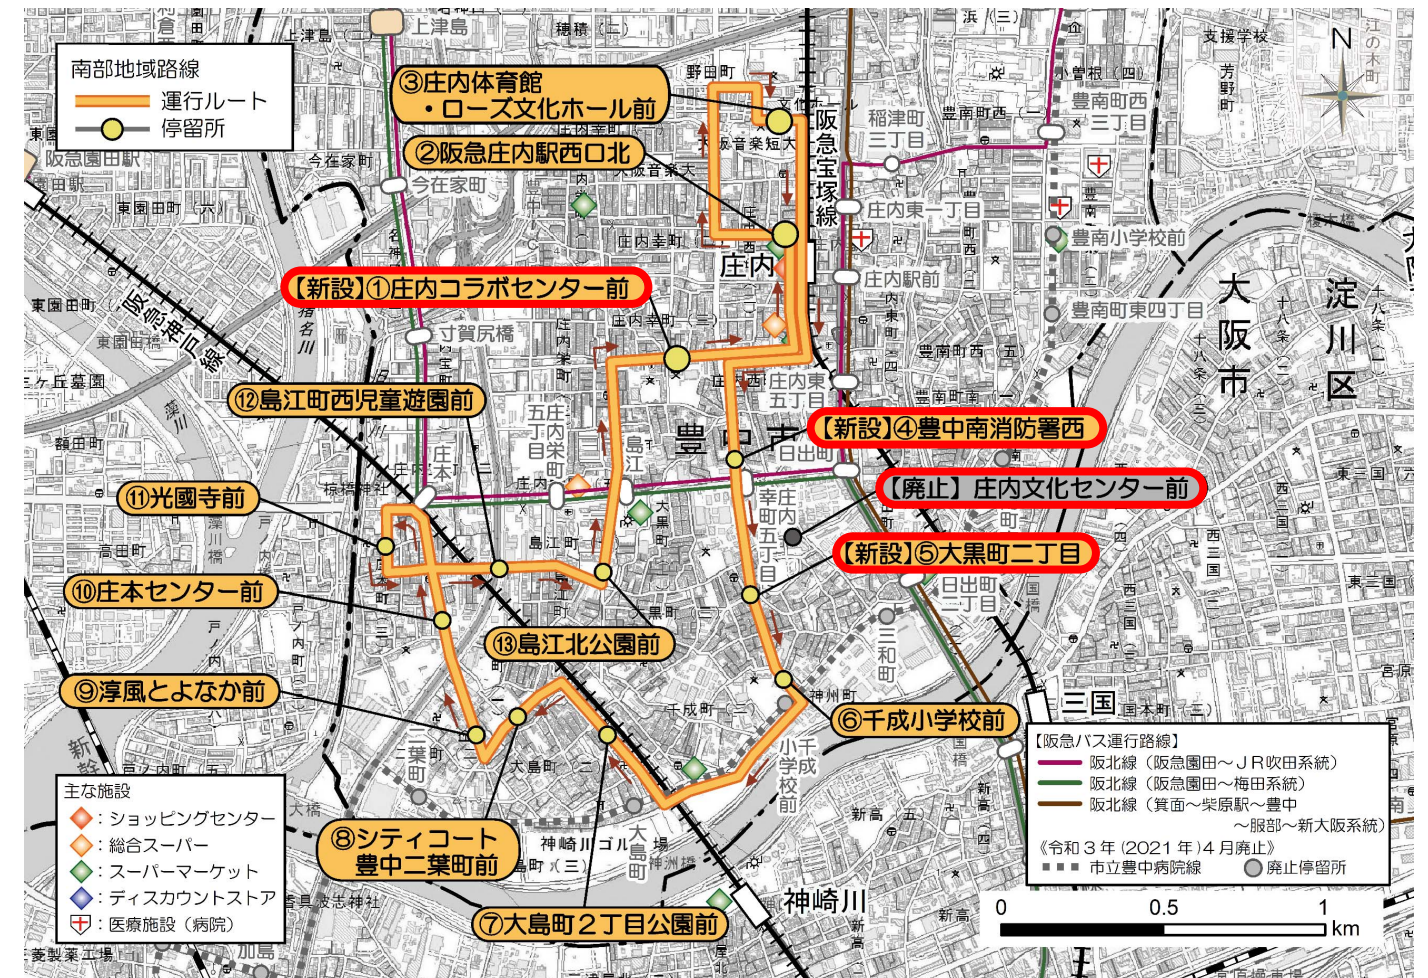

● 南部地域路線西側ルート

停留所名称	平日						休日(土曜日・日祝日)			
	第1便	第2便	第3便	第4便	第5便	第6便	第1便	第2便	第3便	第4便
新設 ① 庄内コラボセンター前	8:00	9:58	11:28	13:28	15:28	16:58	10:28	12:28	14:58	16:58
既設 ② 阪急庄内駅西口北	8:03	10:01	11:31	13:31	15:31	17:01	10:31	12:31	15:01	17:01
既設 ③ 庄内体育館・ローズ文化ホール前	8:06	10:04	11:34	13:34	15:34	17:04	10:34	12:34	15:04	17:04
改称 ④ 豊中南消防署西	8:12	10:10	11:40	13:40	15:40	17:10	10:40	12:40	15:10	17:10
新設 ⑤ 大黒町二丁目	8:13	10:11	11:41	13:41	15:41	17:11	10:41	12:41	15:11	17:11
既設 ⑥ 千成小学校前	8:14	10:12	11:42	13:42	15:42	17:12	10:42	12:42	15:12	17:12
既設 ⑦ 大島町2丁目公園前	8:17	10:15	11:45	13:45	15:45	17:15	10:45	12:45	15:15	17:15
既設 ⑧ シティコート豊中二葉町前	8:19	10:17	11:47	13:47	15:47	17:17	10:47	12:47	15:17	17:17
既設 ⑨ 淳風とよなか前	8:20	10:18	11:48	13:48	15:48	17:18	10:48	12:48	15:18	17:18
既設 ⑩ 庄本センター前	8:22	10:20	11:50	13:50	15:50	17:20	10:50	12:50	15:20	17:20
既設 ⑪ 光國寺前	8:24	10:22	11:52	13:52	15:52	17:22	10:52	12:52	15:22	17:22
既設 ⑫ 島江町西児童遊園前	8:26	10:24	11:54	13:54	15:54	17:24	10:54	12:54	15:24	17:24
既設 ⑬ 島江北公園前	8:28	10:26	11:56	13:56	15:56	17:26	10:56	12:56	15:26	17:26
新設 ① 庄内コラボセンター前	8:31	10:29	11:59	13:59	15:59	17:29	10:59	12:59	15:29	17:29
既設 ② 阪急庄内駅西口北	8:34	10:32	12:02	14:02	16:02	17:32	11:02	13:02	15:32	17:32
既設 ③ 庄内体育館・ローズ文化ホール前	8:36	10:34	12:04	14:04	16:04	17:34	11:04	13:04	15:34	17:34
備考	-	南部地域路線東側ルート運行後に継続して運行					南部地域路線東側ルート運行後に継続して運行			
予約の受付期限	前日の17時まで		1時間前まで			前日の17時まで		1時間前まで		

※表中の赤色文字部分が運行計画の変更内容箇所

1.3 南部地域路線におけるルートの変更、停留所の増設及び停留所名の変更等

(1) 南部地域路線東側ルート

▶ 南部地域路線東側ルートにおいては、以下に示すルートの変更、停留所の増設及び停留所名の変更を令和5年(2023年)2月1日より実施いたします。

■ 停留所の新設

新設停留所の名称
庄内コラボセンター前

■ 停留所名の変更

現行	変更後
庄内文化センター	三和町三丁目
庄内出張所東	豊中南消防署西

(2) 南部地域路線西側ルート

▶ 南部地域路線西側ルートにおいては、以下に示すルートの変更、停留所の増設・廃止及び停留所名の変更を令和5年(2023年)2月1日より実施いたします。

■ 停留所の新設

新設停留所の名称
庄内コラボセンター前
大黒町二丁目
豊中南消防署西(南向き)

■ 停留所名の廃止

廃止停留所の名称
庄内文化センター前

■ 停留所名の変更

現行	変更後
庄内出張所東	豊中南消防署西