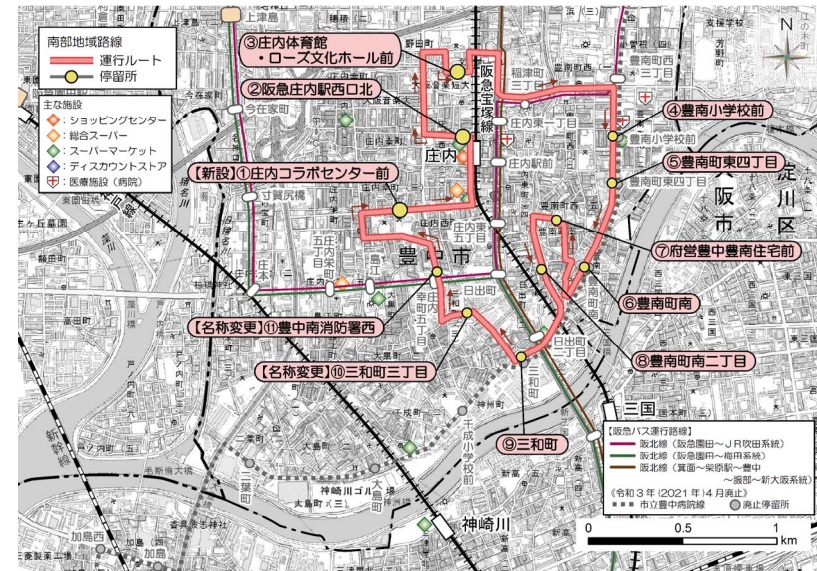

※表中の赤色文字部分が運行計画の変更内容箇所

■ 現行のルート

● 南部地域路線東側ルート

庄内文化センター前から豊南地区を経て庄内体育館・ローズ文化ホール前まで9.1km

■ 変更後のルート

● 南部地域路線東側ルート

庄内文化センター前から豊南地区を経て庄内体育館・ローズ文化ホール前まで9.2km

● 南部地域路線西側ルート

庄内ローズ文化ホール前から千成・庄本地区を経て庄内体育館・ローズ文化ホール前まで11.6km

● 南部地域路線西側ルート

庄内ローズ文化ホール前から千成・庄本地区を経て庄内体育館・ローズ文化ホール前まで9.7km

■ 現行のダイヤ

● 南部地域路線東側ルート

停留所名称	平日						休日(土曜日・日祝日)			
	第1便	第2便	第3便	第4便	第5便	第6便	第1便	第2便	第3便	第4便
① 庄内文化センター前	8:00	9:30	11:00	13:00	15:00	16:30	10:00	12:00	14:30	16:30
② 庄内出張所東	8:01	9:31	11:01	13:01	15:01	16:31	10:01	12:01	14:31	16:31
③ 阪急庄内駅西口北	8:05	9:35	11:05	13:05	15:05	16:35	10:05	12:05	14:35	16:35
④ 庄内体育館・ローズ文化ホール前	8:08	9:38	11:08	13:08	15:08	16:38	10:08	12:08	14:38	16:38
⑤ 豊南小学校前	8:13	9:43	11:13	13:13	15:13	16:43	10:13	12:13	14:43	16:43
⑥ 豊南町東四丁目	8:14	9:44	11:14	13:14	15:14	16:44	10:14	12:14	14:44	16:44
⑦ 豊南町南	8:16	9:46	11:16	13:16	15:16	16:46	10:16	12:16	14:46	16:46
⑧ 府営豊中豊南住宅前	8:19	9:49	11:19	13:19	15:19	16:49	10:19	12:19	14:49	16:49
⑨ 豊南町南二丁目	8:21	9:51	11:21	13:21	15:21	16:51	10:21	12:21	14:51	16:51
⑩ 三和町	8:23	9:53	11:23	13:23	15:23	16:53	10:23	12:23	14:53	16:53
① 庄内文化センター前	8:26	9:56	11:26	13:26	15:26	16:56	10:26	12:26	14:56	16:56
② 庄内出張所東	8:27	9:57	11:27	13:27	15:27	16:57	10:27	12:27	14:57	16:57
③ 阪急庄内駅西口北	8:31	10:01	11:31	13:31	15:31	17:01	10:31	12:31	15:01	17:01
④ 庄内体育館・ローズ文化ホール前	8:34	10:04	11:34	13:34	15:34	17:04	10:34	12:34	15:04	17:04
備考	-	以降、南部地域路線西側ルートとして運行					以降、南部地域路線西側ルートとして運行			
予約の受付期限	前日の17時まで		2時間前まで			前日の17時まで		2時間前まで		