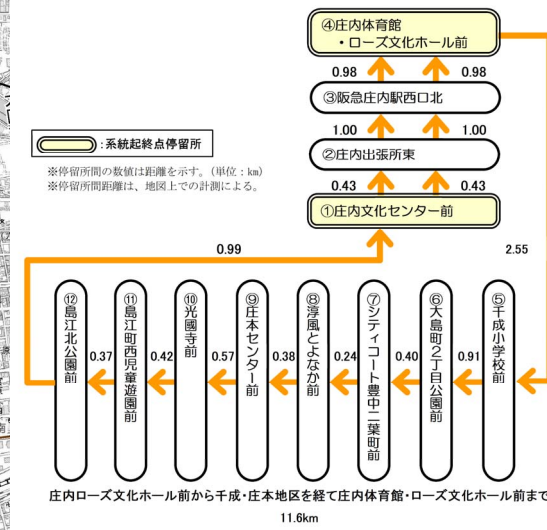

※表中の赤色文字部分が運行計画の変更内容箇所

■ 現行のルート

● 南部地域路線東側ルート

庄内文化センター前から豊南地区を経て庄内体育館・ローズ文化ホール前まで9.1km

■ 変更後のルート

● 南部地域路線東側ルート

庄内文化センター前から豊南地区を経て庄内体育館・ローズ文化ホール前まで9.2km

● 南部地域路線西側ルート