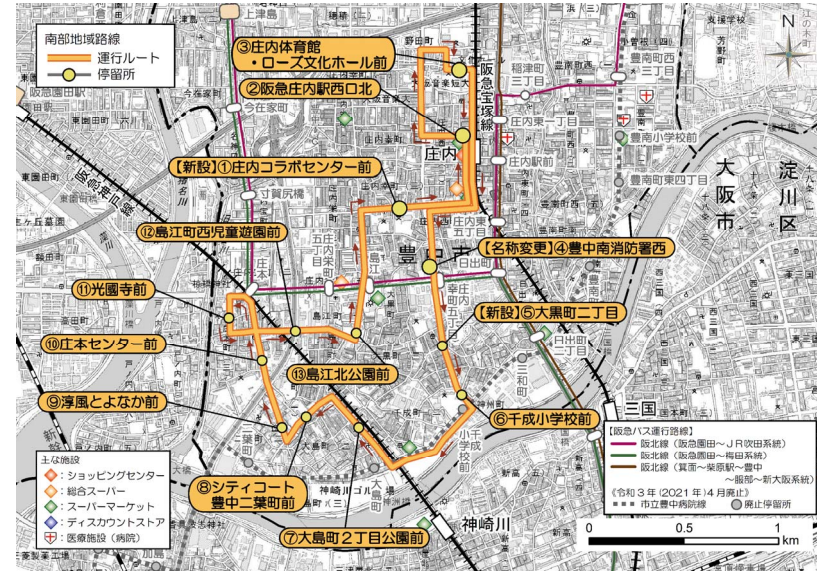

※表中の赤色文字部分が運行計画の変更内容箇所

■ 現行のルート

● 南部地域路線東側ルート

庄内文化センター前から豊南地区を経て庄内体育館・ローズ文化ホール前まで9.1km

■ 変更後のルート

● 南部地域路線東側ルート

庄内文化センター前から豊南地区を経て庄内体育館・ローズ文化ホール前まで9.2km

● 南部地域路線西側ルート

庄内ローズ文化ホール前から千成・庄本地区を経て庄内体育館・ローズ文化ホール前まで11.6km

● 南部地域路線西側ルート

庄内ローズ文化ホール前から千成・庄本地区を経て庄内体育館・ローズ文化ホール前まで9.7km

■ 現行のダイヤ

● 南部地域路線東側ルート

停留所名称	平日						休日(土曜日・日祝日)			
	第1便	第2便	第3便	第4便	第5便	第6便	第1便	第2便	第3便	第4便
① 庄内文化センター前	8:00	9:30	11:00	13:00	15:00	16:30	10:00	12:00	14:30	16:30
② 庄内出張所東	8:01	9:31	11:01	13:01	15:01	16:31	10:01	12:01	14:31	16:31
③ 阪急庄内駅西口北	8:05	9:35	11:05	13:05	15:05	16:35	10:05	12:05	14:35	16:35
④ 庄内体育館・ローズ文化ホール前	8:08	9:38	11:08	13:08	15:08	16:38	10:08	12:08	14:38	16:38
⑤ 豊南小学校前	8:13	9:43	11:13	13:13	15:13	16:43	10:13	12:13	14:43	16:43
⑥ 豊南町東四丁目	8:14	9:44	11:14	13:14	15:14	16:44	10:14	12:14	14:44	16:44
⑦ 豊南町南	8:16	9:46	11:16	13:16	15:16	16:46	10:16	12:16	14:46	16:46
⑧ 府営豊中豊南住宅前	8:19	9:49	11:19	13:19	15:19	16:49	10:19	12:19	14:49	16:49
⑨ 豊南町南二丁目	8:21	9:51	11:21	13:21	15:21	16:51	10:21	12:21	14:51	16:51
⑩ 三和町	8:23	9:53	11:23	13:23	15:23	16:53	10:23	12:23	14:53	16:53
① 庄内文化センター前	8:26	9:56	11:26	13:26	15:26	16:56	10:26	12:26	14:56	16:56
② 庄内出張所東	8:27	9:57	11:27	13:27	15:27	16:57	10:27	12:27	14:57	16:57
③ 阪急庄内駅西口北	8:31	10:01	11:31	13:31	15:31	17:01	10:31	12:31	15:01	17:01
④ 庄内体育館・ローズ文化ホール前	8:34	10:04	11:34	13:34	15:34	17:04	10:34	12:34	15:04	17:04
備考	-	以降、南部地域路線西側ルートとして運行					以降、南部地域路線西側ルートとして運行			
予約の受付期限	前日の17時まで		2時間前まで			前日の17時まで		2時間前まで		