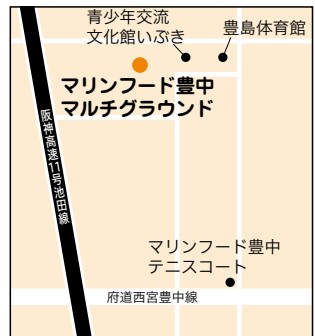

スポーツ

スポーツ推進委員を公募

任期 令和6年4月～令和8年3月
内容 スポーツ推進のための事業実施や市民に対するスポーツの実技指導ほか
対 令和6年4月1日時点で、市在位の18歳～69歳 **報酬** 1回3千300円(活動時間4時間以上の場合6千600円) **申** 市HPか、はがきに**共通**、スポーツ歴、スポーツ・レクリエーションなどの指導歴、地域・スポーツ団体などでの役職、公的資格、小学校区を書き、〒561-8501豊中市役所スポーツ振興課 ☎6858・2751。1月15日(月)必着。選考あり

オリンピックから速く走るコツを学ぼう

時 11月19日(日)10時～12時 **所** 庄内体育館 **対** 市在住・在学の小学3年～6年生、50人 **申** 市HPか、はがき(1枚1人)に**共通**、学年を書き、〒561-8501豊中市役所スポーツ

振興課 ☎6858・2751
1。11月12日(日)必着。抽選

プロ縄跳びプレイヤーとグリスポを跳べ

時 11月26日(日)13時30分～ **所** グリーンスポーツセンター **対** 100人 **持** 縄跳び **申** 11月13日(月)8時までに市HP。抽選 **問** スポーツ振興課 ☎6858・3309

障害児チャレンジスポーツ

時 12月2日(土)①9時50分～10時50分 ②11時～12時 **所** 豊島体育館 **内** トランポリン、マット、平均台ほか **対** 身体・知的・精神のいずれかの障害に該当し手帳などの証明書が必要とする①小学4年～中学生②3歳～小学3年生、各20人。保護者同伴 **¥** 200円 **持** 上靴 **申** 当日30分前から同館 ☎6862・5121に来館。先着順

マリノード豊中マルチグラウンド
利倉東2-22-1

グリーンスポーツセンター
大島町3-9-2-1

豊島体育館・武道館ひびき
服部西町4-12-1・服部西町4-13-2

庄内体育館
野田町4-1

(広告)

記号の説明

- **内** 内容・テーマ
- **対** 対象・定員
- **¥** 費用・参加費
- **持** 持ち物
- **申** 申し込み
- **共通** 催し名、代表者の名前(ふりがな)・郵便番号・住所・電話番号
- **保** 費用・参加費
- **有** 有料保育
- **連** 連続で参加が必要
- **HP** ホームページ
- **DL** ダウンロード