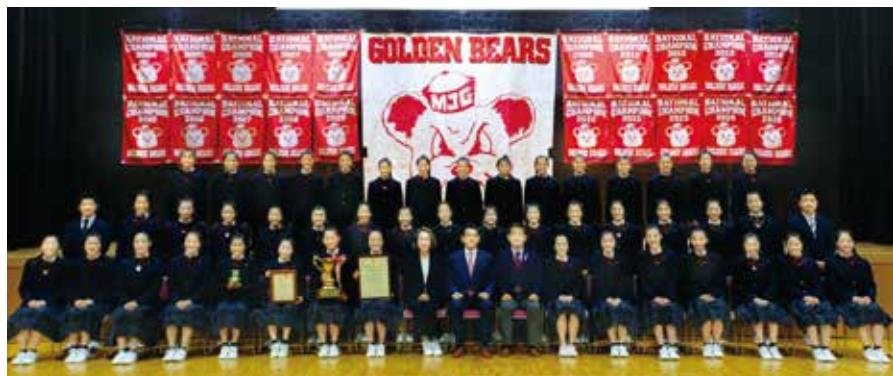

箕面自由学園高等学校