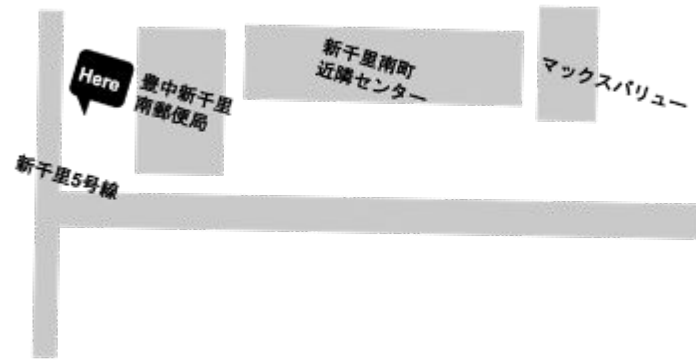

メニューはこちらのQRコードから  
ダウンロードできる専用アプリでチェック

※天候や時間等の影響により、メニューの変更・売り切れ・お休みの可能性がございます。予めご了承ください。おやすみは右上のQRコードからダウンロードできる専用アプリより確認できます。

★新千里南町近隣センター

★大島センター横駐車場

●野田中央公園

●野畑南公園

●千里東町公園

●豊島公園