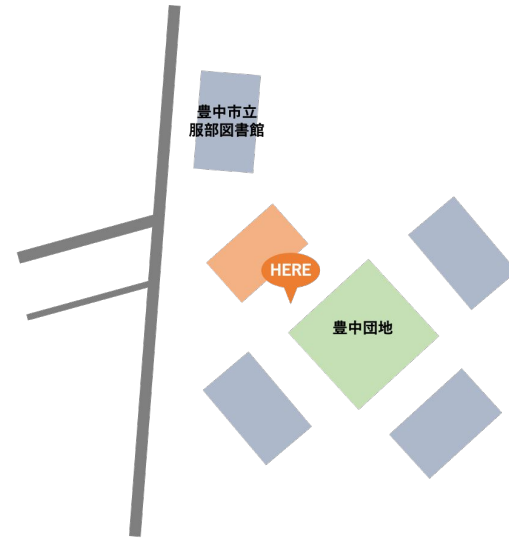

※天候や時間等の影響により、メニューの変更・売り切れ・お休みの可能性がございます。予めご了承ください。おやすみは右上のQRコードからダウンロードできる専用アプリより確認できます。

●豊中市伊丹市クリーンランド

●大島センター横駐車場

●大阪府供給公社豊中団地

●野畑南公園

★新千里南町近隣センター

●豊島公園

●野田中央公園