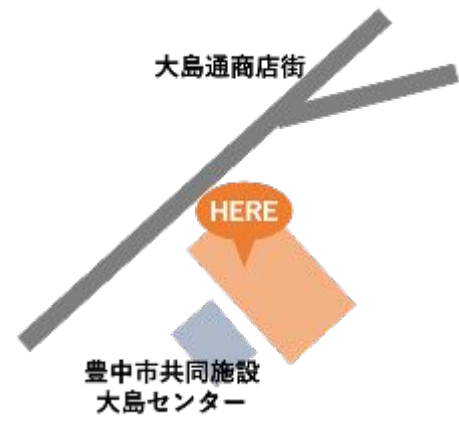

※天候や時間等の影響により、メニューの変更・売り切れ・お休みの可能性がございます。予めご了承ください。おやすみは右上のQRコードからダウンロードできる専用アプリより確認できます。

●豊中市伊丹市クリーンランド

●大島センター横駐車場

●大阪府供給公社豊中団地

●野畑南公園

★新千里南町近隣センター

●豊島公園

●野田中央公園