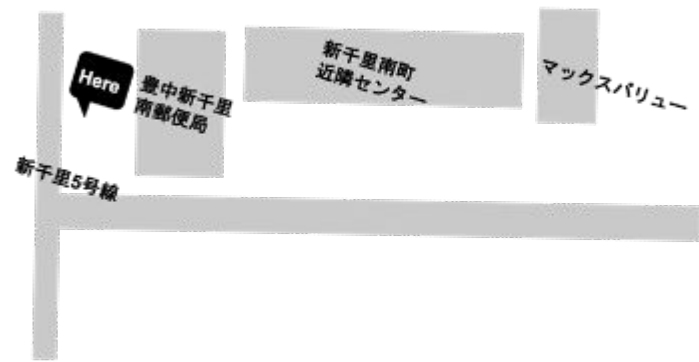

※天候や時間等の影響により、メニューの変更・売り切れ・お休みの可能性がございます。予めご了承ください。おやすみは右上のQRコードからダウンロードできる専用アプリより確認できます。

●豊中市伊丹市クリーンランド

●大島センター横駐車場

●大阪府供給公社豊中団地

●野畑南公園

★新千里南町近隣センター

●豊島公園

●野田中央公園