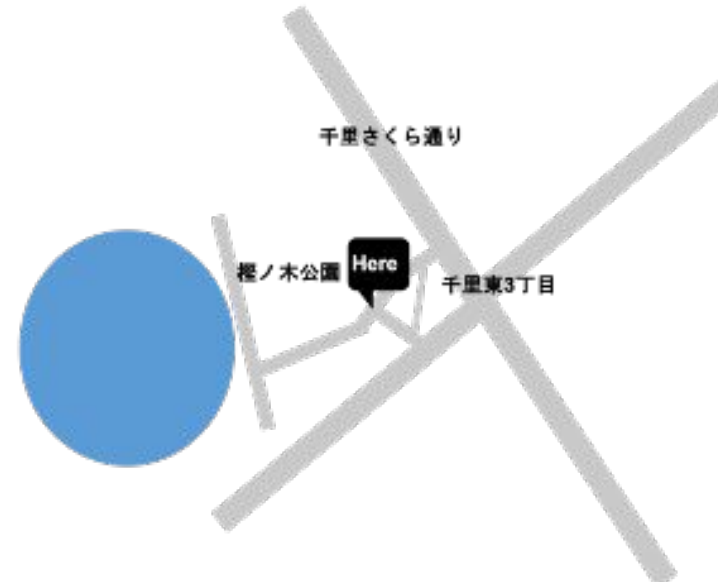

※天候や時間等の影響により、メニューの変更・売り切れ・お休みの可能性がございます。予めご了承ください。おやすみは右上のQRコードからダウンロードできる専用アプリより確認できます。

●豊中市伊丹市クリーンランド

●大島センター横駐車場

●大阪府供給公社豊中団地

●野畑南公園

★新千里南町近隣センター

●豊島公園

●野田中央公園

★シャレール東豊中

●千里東町公園

★アルビス旭ヶ丘

●榎ノ木公園

メニューはこちらのQRコードから