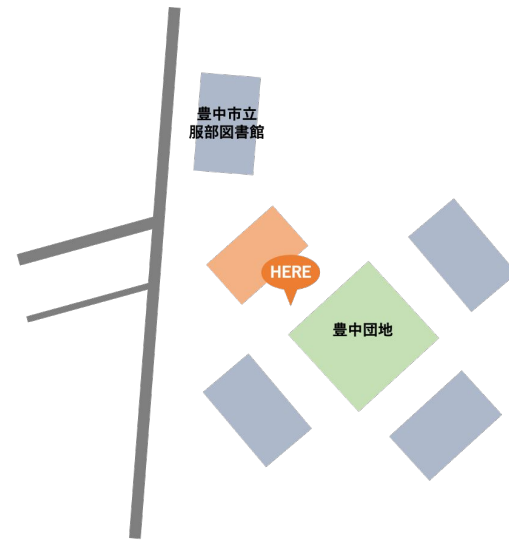

メニューはこちらのQRコードから
ダウンロードできる専用アプリでチェック

※天候や時間等の影響により、メニューの変更・売り切れ・お休みの可能性がございます。予めご了承ください。おやすみは右上のQRコードからダウンロードできる専用アプリより確認できます。

●豊中市伊丹市クリーンランド

●大島センター横駐車場

●大阪府供給公社豊中団地

●野畑南公園

★新千里南町近隣センター

●豊島公園