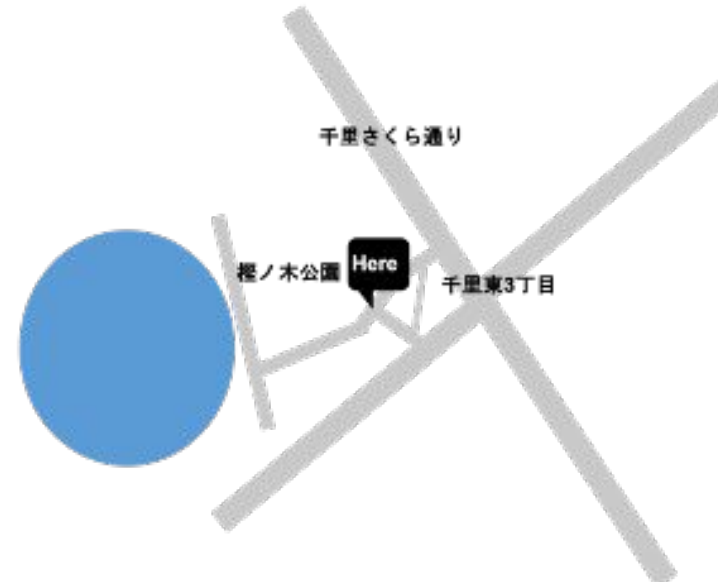

メニューはこちらのQRコードから
ダウンロードできる専用アプリでチェック

※天候や時間等の影響により、メニューの変更・売り切れ・お休みの可能性がございます。予めご了承ください。おやすみは右上のQRコードからダウンロードできる専用アプリより確認できます。

●豊中市伊丹市クリーンランド

●大島センター横駐車場

●大阪府供給公社豊中団地

●野畑南公園

★新千里南町近隣センター

●豊島公園

●野田中央公園

★シャレール東豊中

●千里東町公園

★アルビス旭ヶ丘

●榎ノ木公園

メニューはこちらのQRコードから