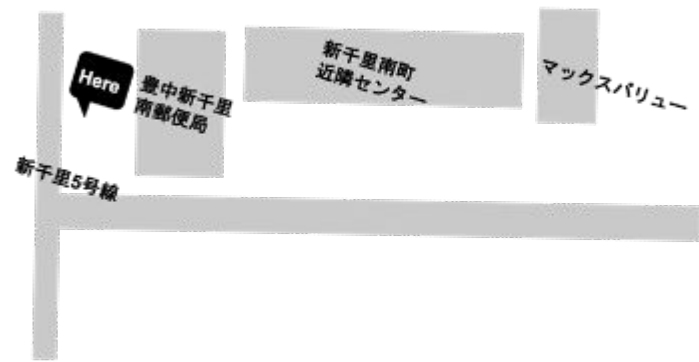

メニューはこちらのQRコードから
ダウンロードできる専用アプリでチェック

※天候や時間等の影響により、メニューの変更・売り切れ・お休みの可能性がございます。予めご了承ください。おやすみは右上のQRコードからダウンロードできる専用アプリより確認できます。

●豊中市伊丹市クリーンランド

●大島センター横駐車場

●大阪府供給公社豊中団地

●野畑南公園

★新千里南町近隣センター

●豊島公園