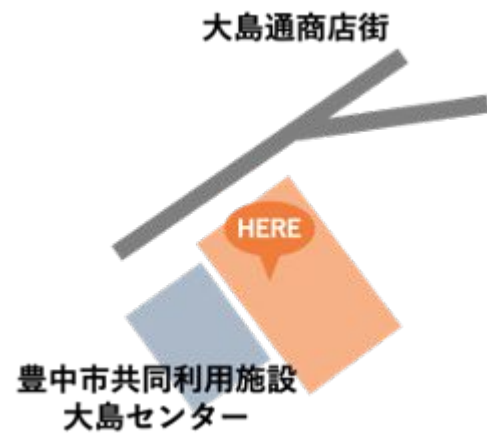

メニューはこちらのQRコードから
ダウンロードできる専用アプリでチェック

※天候や時間等の影響により、メニューの変更・売り切れ・お休みの可能性がございます。予めご了承ください。おやすみは右上のQRコードからダウンロードできる専用アプリより確認できます。

●豊中市伊丹市クリーンランド

●大島センター横駐車場

●大阪府供給公社豊中団地

●野畑南公園

★新千里南町近隣センター

●豊島公園