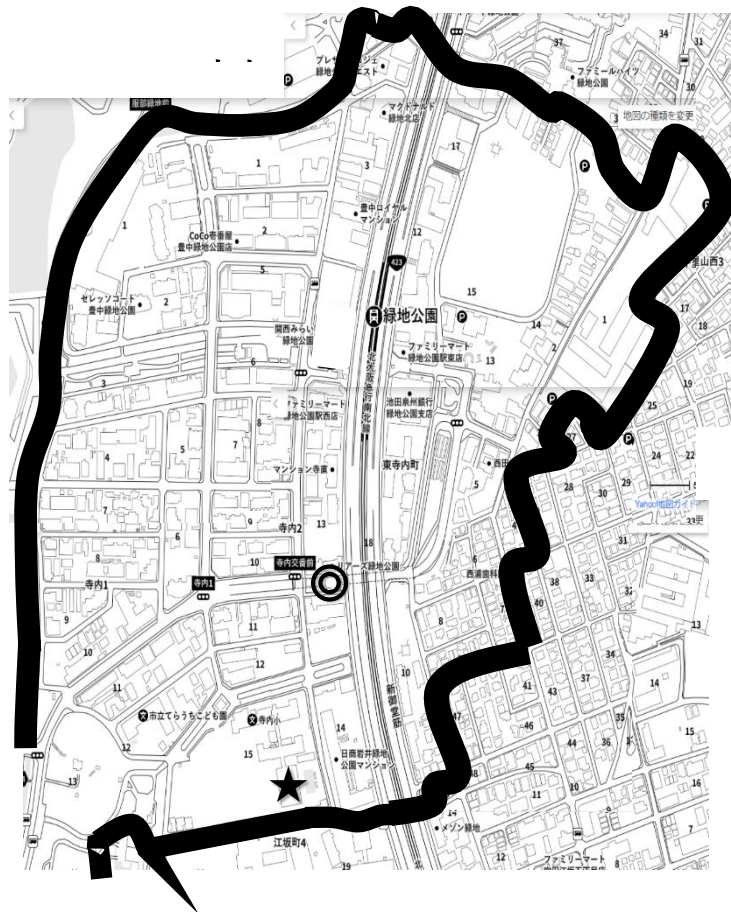

寺内小学校区の投票区の再編について

第29投票区

- ◎寺内会館
- 寺内1丁目1～12番
- 寺内2丁目1～15番
- 東寺内町1～17番

新65投票区

- ★寺内小学校体育館
- 寺内1丁目1～12番
- 寺内2丁目1～2番, 5～12番, 14番, 15番

新29投票区

- ◎寺内会館
- 東寺内町1～17番
- 寺内2丁目3番, 4番, 13番

- ◎寺内会館
- ★寺内小学校体育館