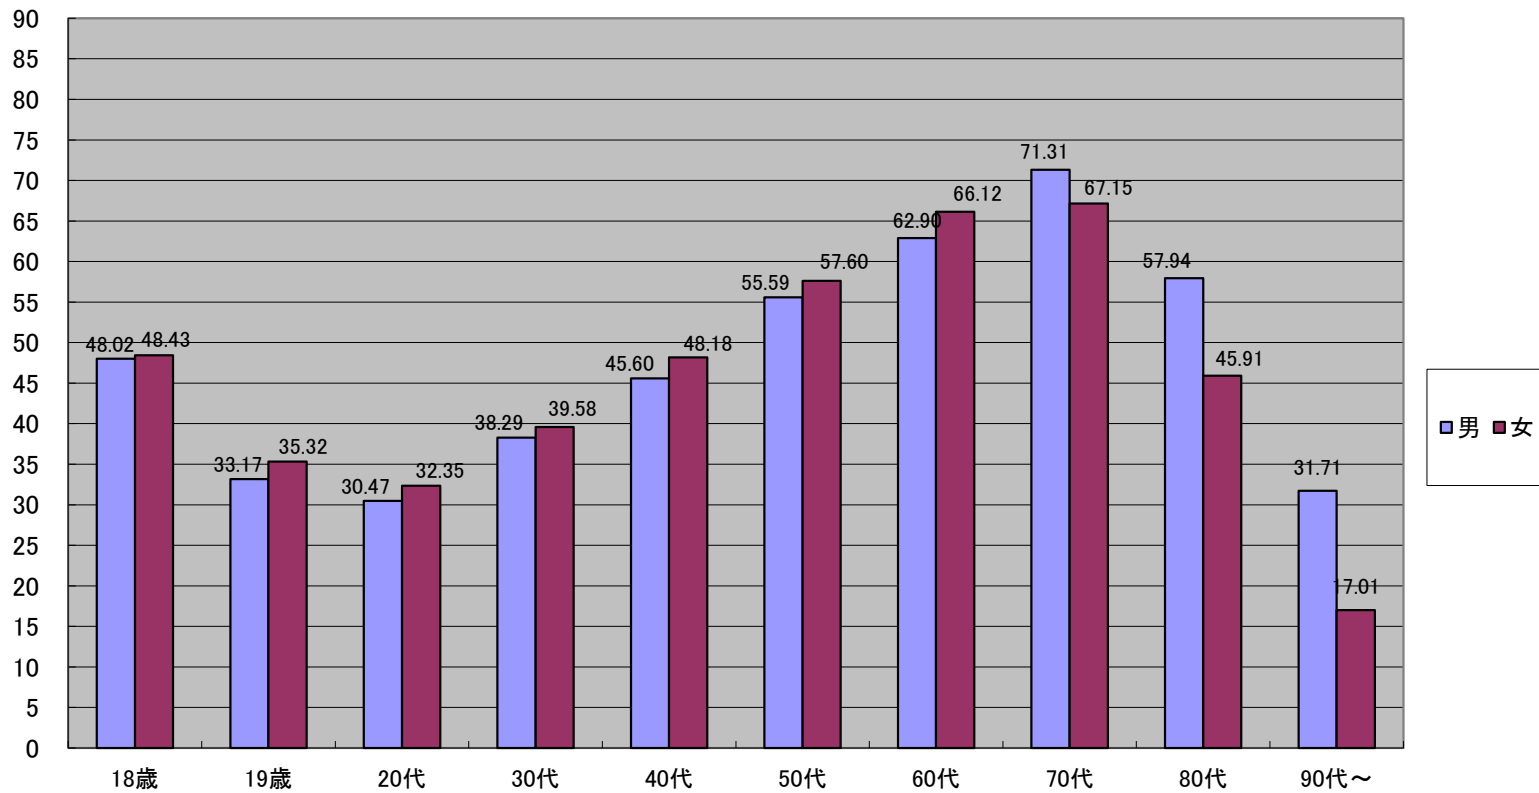

年代別投票率【平成29年10月22日執行 第48回衆議院議員総選挙】

【年代別投票率】…不在者投票、在外投票は含まず。指定の7投票区(第3, 第12, 第16, 第34, 第40, 第46, 第61)における小選挙区選出議員選挙の投票率。

性別	18歳	19歳	20代	30代	40代	50代	60代	70代	80代	90代～	計
男	48.02	33.17	30.47	38.29	45.60	55.59	62.90	71.31	57.94	31.71	50.64
女	48.43	35.32	32.35	39.58	48.18	57.60	66.12	67.15	45.91	17.01	50.95
計	48.22	34.29	31.44	38.94	46.91	56.61	64.58	68.90	50.73	20.21	50.80