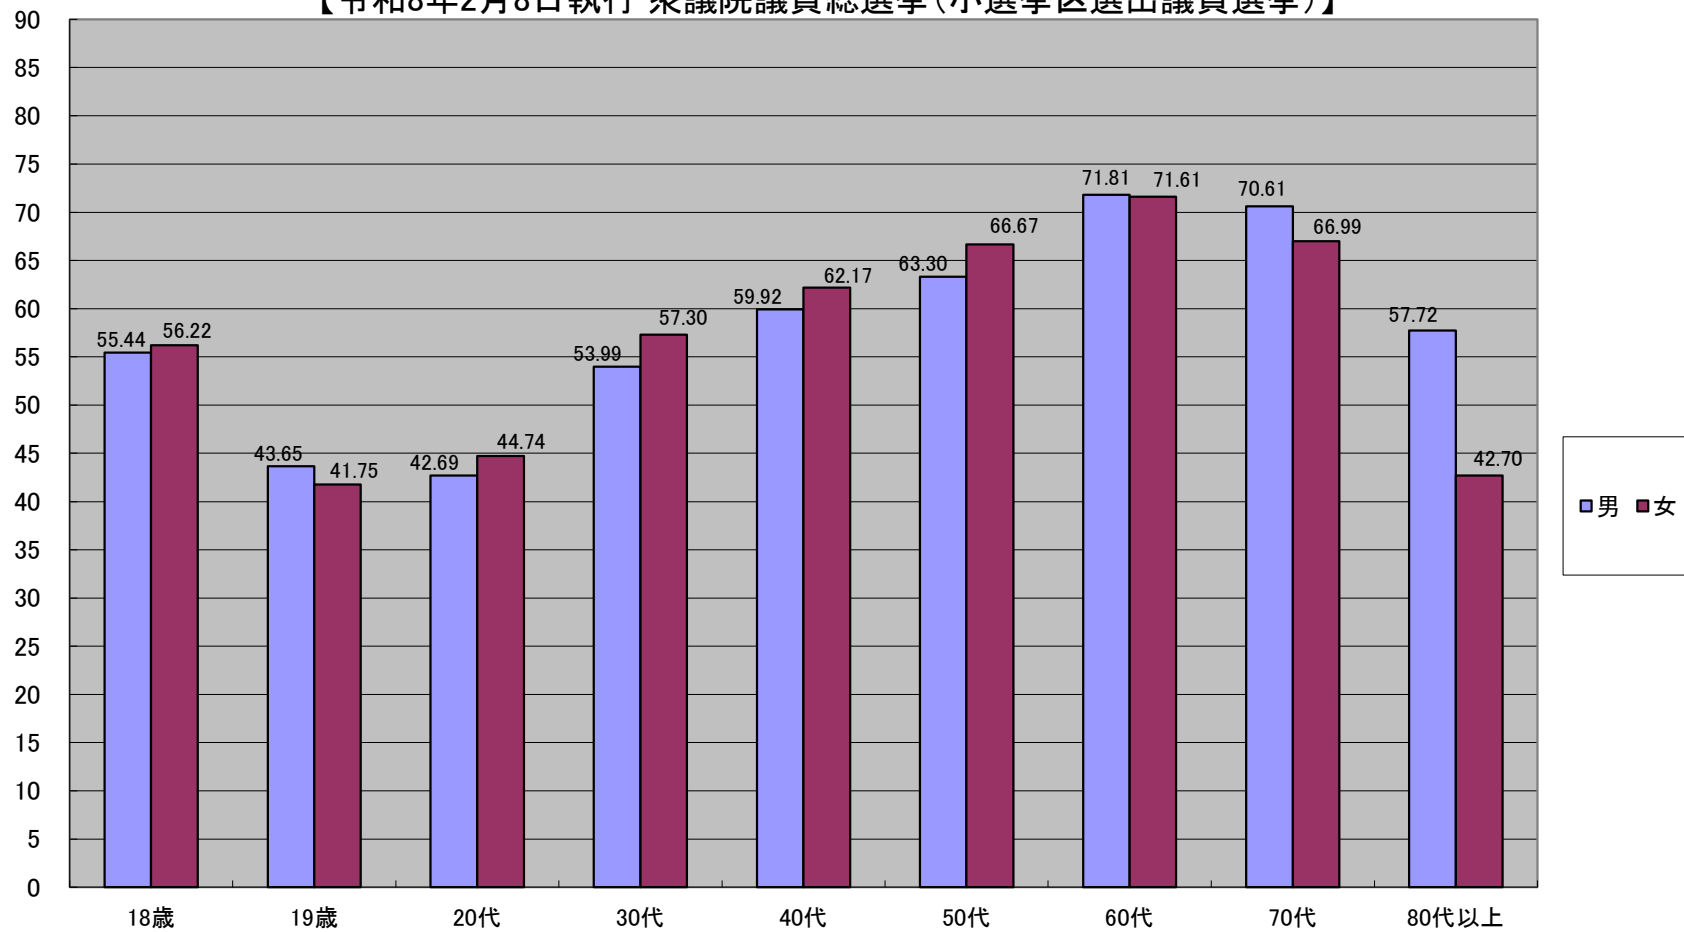

年代別投票率
【令和8年2月8日執行 衆議院議員総選挙(小選挙区選出議員選挙)】

【年代別投票率】・・・不在者投票・在外投票は含まず。指定の11投票区(第3, 第7, 第9, 第12, 第14, 第16, 第18, 第34, 第40, 第46, 第60)における投票率。

性別	18歳	19歳	20代	30代	40代	50代	60代	70代	80代以上	計
男	55.44	43.65	42.69	53.99	59.92	63.30	71.81	70.61	57.72	60.15
女	56.22	41.75	44.74	57.30	62.17	66.67	71.61	66.99	42.70	59.42
計	55.81	42.71	43.71	55.69	61.07	65.04	71.71	68.64	48.12	59.76