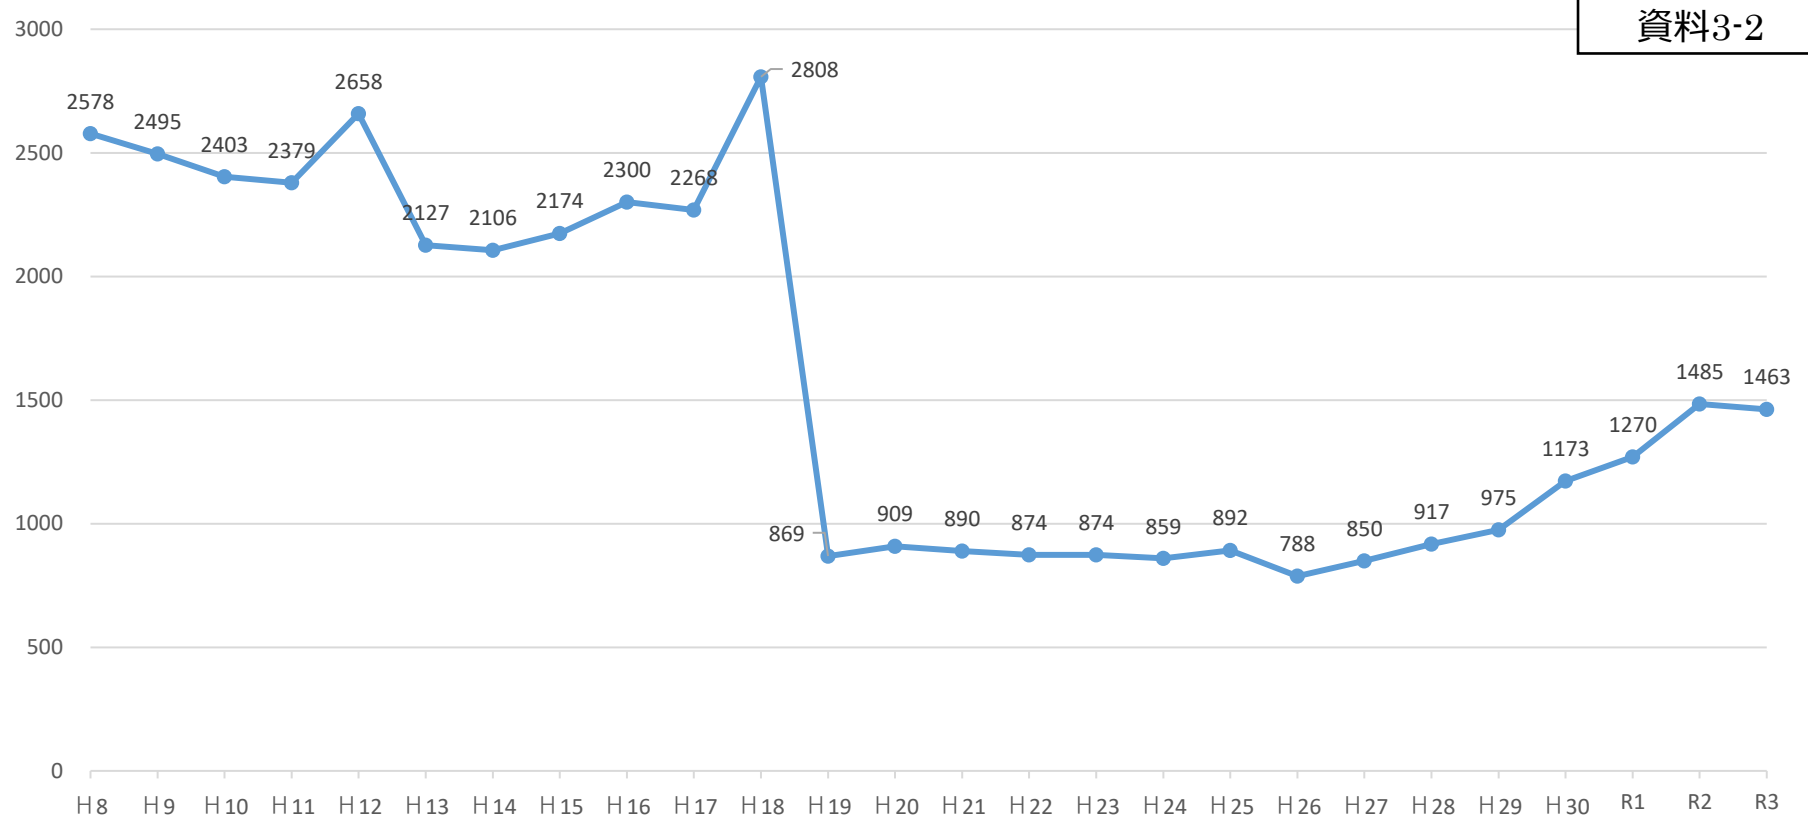

令和04.08.03
第1回審議会
資料3-2

豊中市粗大ごみの排出量推移

(t)

戸別申込開始
10月

有料化開始
10月

地震・台風
大阪北部

コロナ禍

コロナ禍