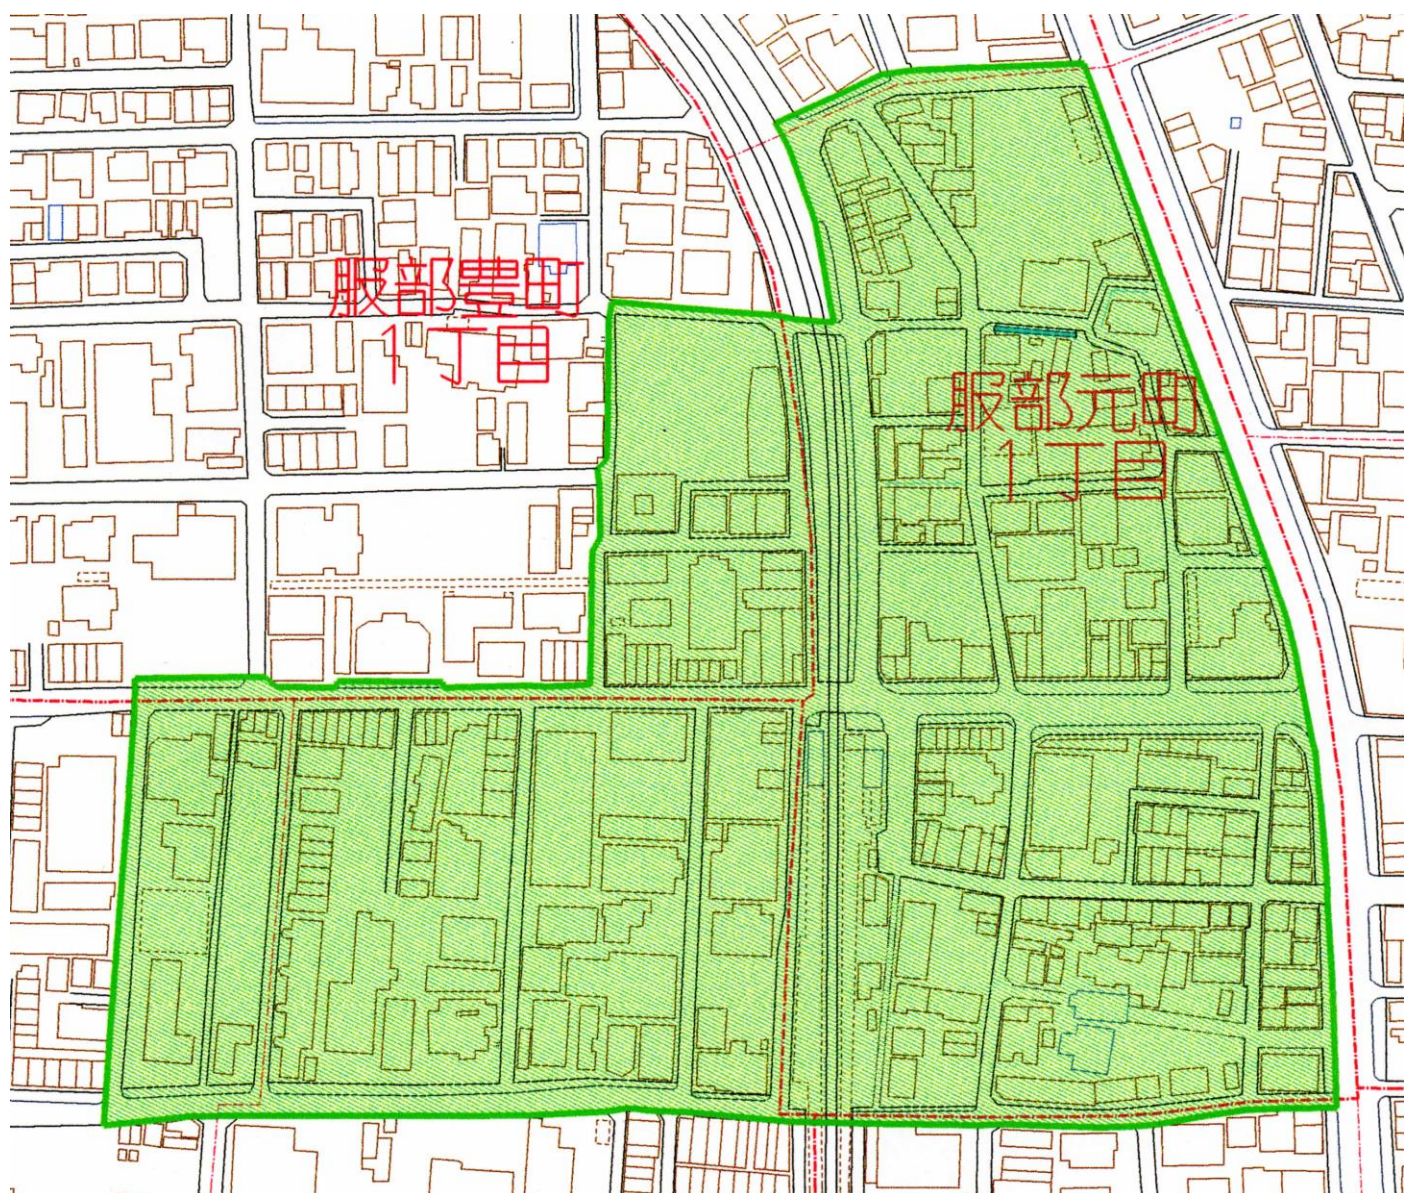

# 服部天神駅周辺路上喫煙禁止区域

 内の道路に限る。