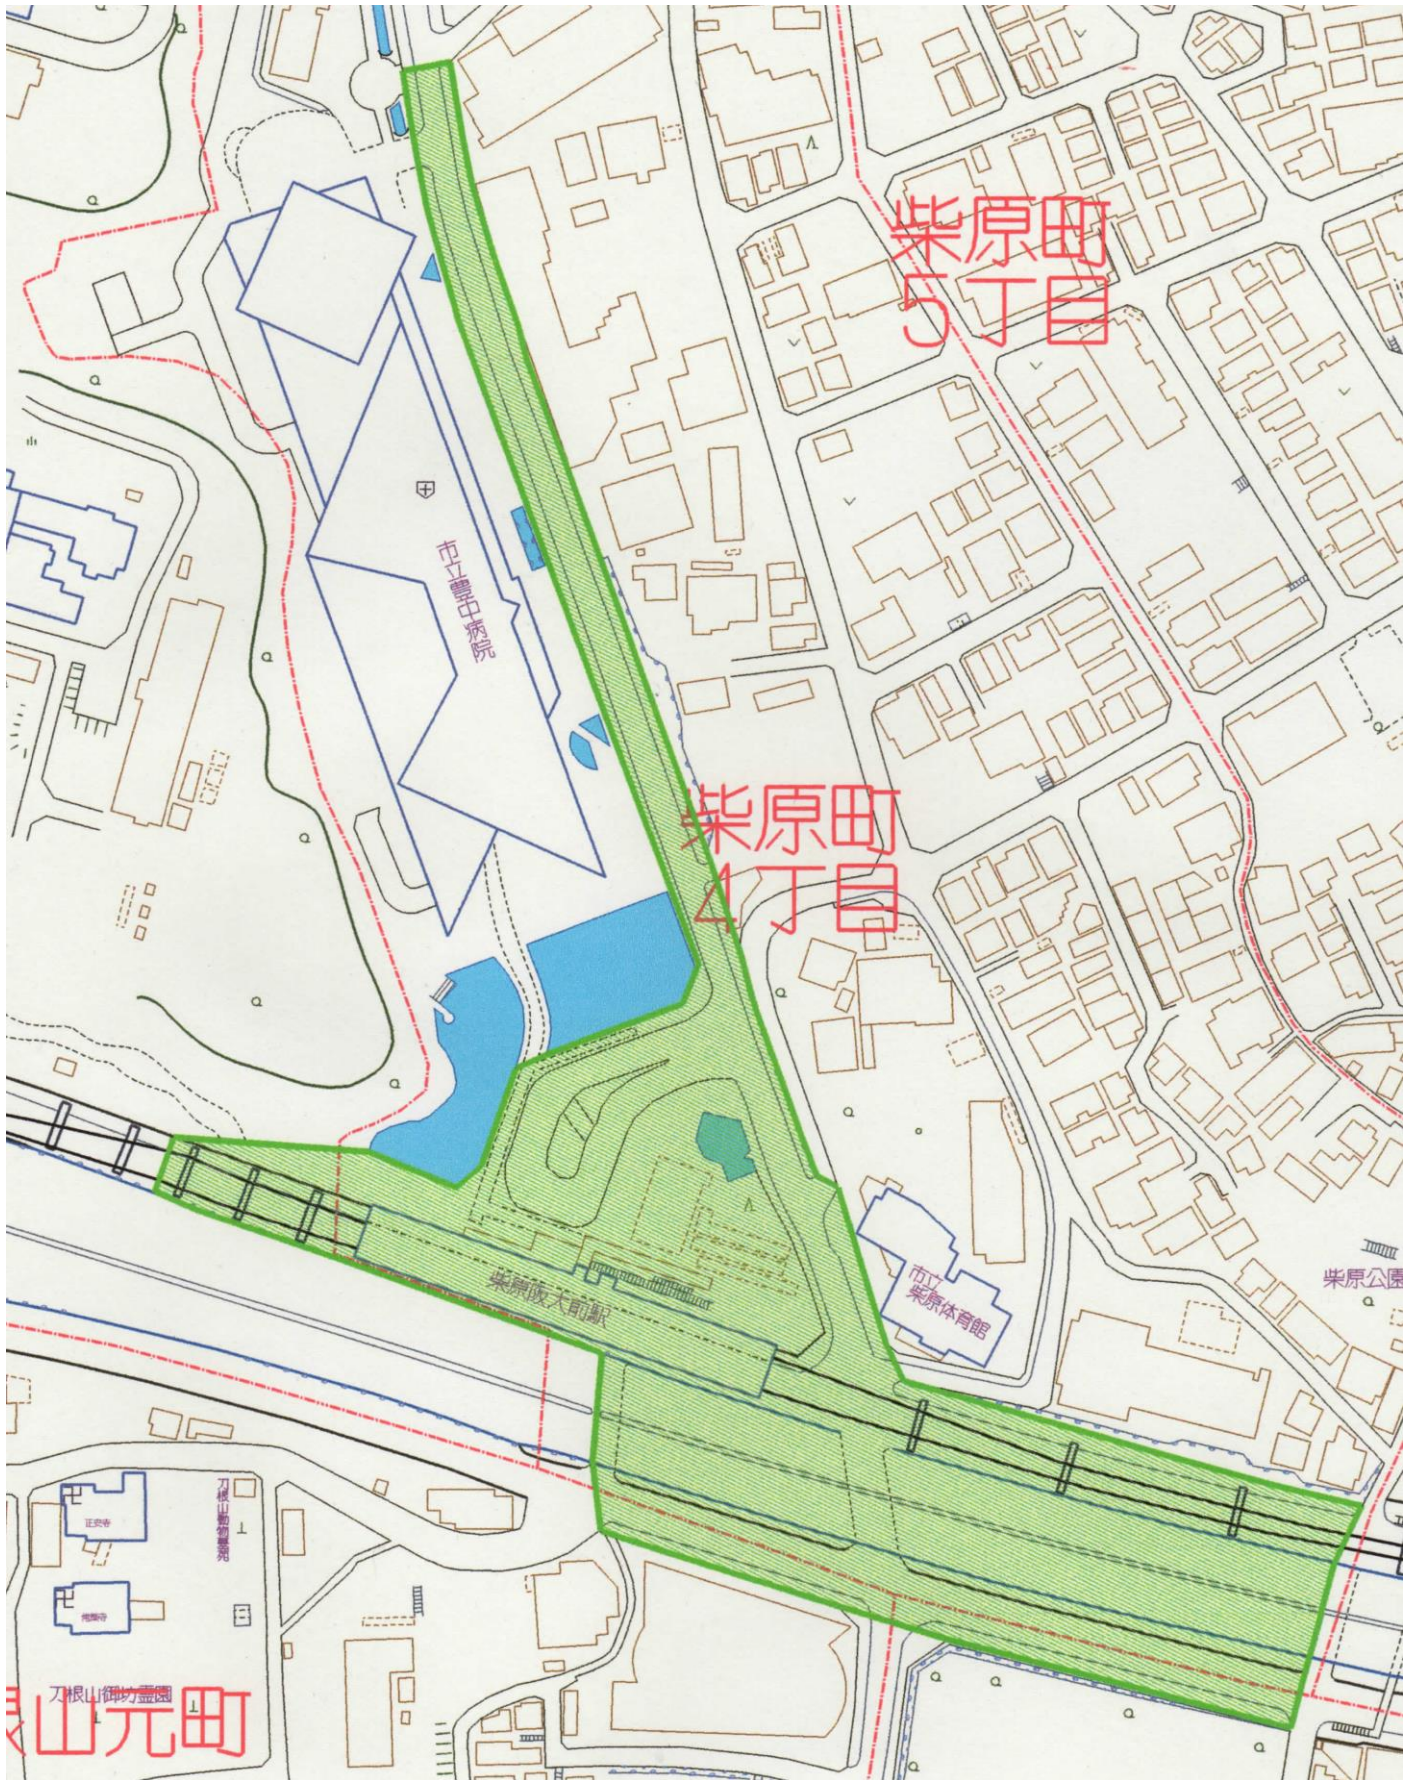

柴原阪大前駅周辺路上喫煙禁止区域

内の道路に限る。